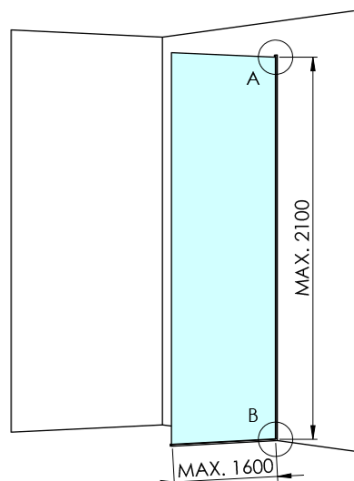

ARCHITEX CHROM sprchová zástěna 1162mm, kouřové matné sklo

Objednací kód: AXC120SM

Základní informace

Značka: Polysan
Série: ARCHITEX

Rozměry

Šířka: 1162 mm
Výška: 2100 mm

Parametry

Záruka: 2 roky
Hmotnost / ks: 65.085 kg
Balení: 2 ks
Barva profilu: Chrom
Tvar: Jednotěnná pevná
Typ výplně: Kouřové matné sklo
Úprava skla: Antidrop
Tloušťka skla: 8 mm

Technický list

MODEL	K	L	M
ES1070 / ES1170 / ES1270 / ES1370 / ES1570	662	667	672
ES1080 / ES1180 / ES1280 / ES1380 / ES1580	762	767	772
ES1090 / ES1190 / ES1290 / ES1390 / ES1590	862	867	872
ES1010 / ES1110 / ES1210 / ES1310 / ES1510	962	967	972
ES1011 / ES1111 / ES1211 / ES1311 / ES1511	1062	1067	1072
ES1012 / ES1112 / ES1212 / ES1312 / ES1512	1162	1167	1172
ES1013 / ES1113 / ES1213 / ES1313 / ES1513	1262	1267	1272
ES1014 / ES1114 / ES1214 / ES1314 / ES1514	1362	1367	1372