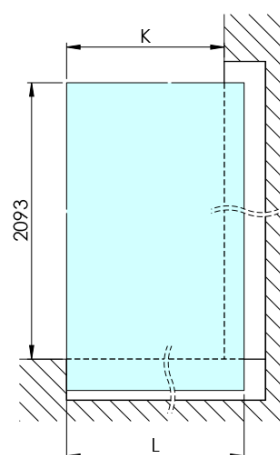

ARCHITEX CHROM sprchová zástěna 1162mm, kouřové matné sklo

Objednací kód: AXC120SM

Základní informace

Značka: Polysan
Série: ARCHITEX

Rozměry

Šířka: 1162 mm
Výška: 2100 mm

Parametry

Záruka: 2 roky
Hmotnost / ks: 65.085 kg
Balení: 2 ks
Barva profilu: Chrom
Tvar: Jednotěnná pevná
Typ výplně: Kouřové matné sklo
Úprava skla: Antidrop
Tloušťka skla: 8 mm

Technický list

MODEL	K	L	M
ES1070 / ES1170 / ES1270 / ES1370 / ES1570	662	667	672
ES1080 / ES1180 / ES1280 / ES1380 / ES1580	762	767	772
ES1090 / ES1190 / ES1290 / ES1390 / ES1590	862	867	872
ES1010 / ES1110 / ES1210 / ES1310 / ES1510	962	967	972
ES1011 / ES1111 / ES1211 / ES1311 / ES1511	1062	1067	1072
ES1012 / ES1112 / ES1212 / ES1312 / ES1512	1162	1167	1172
ES1013 / ES1113 / ES1213 / ES1313 / ES1513	1262	1267	1272
ES1014 / ES1114 / ES1214 / ES1314 / ES1514	1362	1367	1372