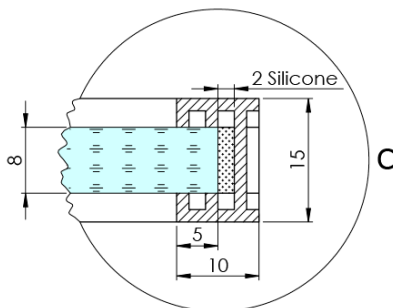

ARCHITEX CHROM sprchová zástěna 1162mm, kouřové matné sklo

Objednací kód: AXC120SM

Základní informace

Značka: Polysan
Série: ARCHITEX

Rozměry

Šířka: 1162 mm
Výška: 2100 mm

Parametry

Záruka: 2 roky
Hmotnost / ks: 65.085 kg
Balení: 2 ks
Barva profilu: Chrom
Tvar: Jednotěnná pevná
Typ výplně: Kouřové matné sklo
Úprava skla: Antidrop
Tloušťka skla: 8 mm

Technický list

MODEL	K	L	M
ES1070 / ES1170 / ES1270 / ES1370 / ES1570	662	667	672
ES1080 / ES1180 / ES1280 / ES1380 / ES1580	762	767	772
ES1090 / ES1190 / ES1290 / ES1390 / ES1590	862	867	872
ES1010 / ES1110 / ES1210 / ES1310 / ES1510	962	967	972
ES1011 / ES1111 / ES1211 / ES1311 / ES1511	1062	1067	1072
ES1012 / ES1112 / ES1212 / ES1312 / ES1512	1162	1167	1172
ES1013 / ES1113 / ES1213 / ES1313 / ES1513	1262	1267	1272
ES1014 / ES1114 / ES1214 / ES1314 / ES1514	1362	1367	1372