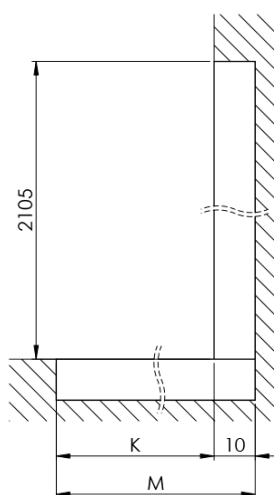

ARCHITEX CHROM sprchová zástěna 1162mm, kouřové matné sklo

Objednací kód: AXC120SM

Základní informace

Značka: Polysan
Série: ARCHITEX

Rozměry

Šířka: 1162 mm
Výška: 2100 mm

Parametry

Záruka: 2 roky
Hmotnost / ks: 65.085 kg
Balení: 2 ks
Barva profilu: Chrom
Tvar: Jednotěnná pevná
Typ výplně: Kouřové matné sklo
Úprava skla: Antidrop
Tloušťka skla: 8 mm

Technický list

MODEL	K	L	M
ES1070 / ES1170 / ES1270 / ES1370 / ES1570	662	667	672
ES1080 / ES1180 / ES1280 / ES1380 / ES1580	762	767	772
ES1090 / ES1190 / ES1290 / ES1390 / ES1590	862	867	872
ES1010 / ES1110 / ES1210 / ES1310 / ES1510	962	967	972
ES1011 / ES1111 / ES1211 / ES1311 / ES1511	1062	1067	1072
ES1012 / ES1112 / ES1212 / ES1312 / ES1512	1162	1167	1172
ES1013 / ES1113 / ES1213 / ES1313 / ES1513	1262	1267	1272
ES1014 / ES1114 / ES1214 / ES1314 / ES1514	1362	1367	1372