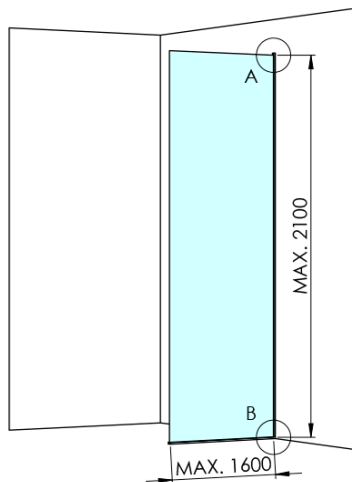

Technický list

MODEL	K	L	M
ES1070 / ES1170 / ES1270 / ES1370 / ES1570	662	667	672
ES1080 / ES1180 / ES1280 / ES1380 / ES1580	762	767	772
ES1090 / ES1190 / ES1290 / ES1390 / ES1590	862	867	872
ES1010 / ES1110 / ES1210 / ES1310 / ES1510	962	967	972
ES1011 / ES1111 / ES1211 / ES1311 / ES1511	1062	1067	1072
ES1012 / ES1112 / ES1212 / ES1312 / ES1512	1162	1167	1172
ES1013 / ES1113 / ES1213 / ES1313 / ES1513	1262	1267	1272
ES1014 / ES1114 / ES1214 / ES1314 / ES1514	1362	1367	1372