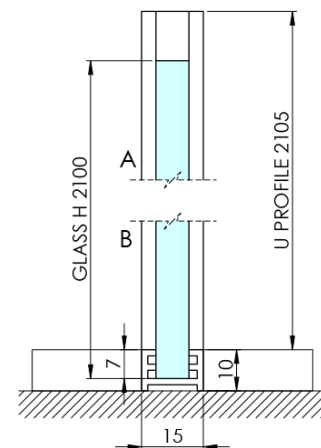

# ARCHITEX CHROM sprchová zástěna 1062mm, kouřové matné sklo

Objednací kód: AXC110SM

## Rozměry

Výška: 2100 mm  
Hloubka: 1062 mm

## Parametry

Barva profilu: Chrom - Leštěný hliník  
Tvar: Jednotěnná pevná  
Typ výplně: Kouřové matné sklo  
Úprava skla: Antidrop  
Tloušťka skla: 8 mm  
Hmotnost / ks: 57.085 kg  
Balení: 2 ks  
Záruka: 2 roky

Technický list

MODEL	K	L	M
ES1070 / ES1170 / ES1270 / ES1370 / ES1570	662	667	672
ES1080 / ES1180 / ES1280 / ES1380 / ES1580	762	767	772
ES1090 / ES1190 / ES1290 / ES1390 / ES1590	862	867	872
ES1010 / ES1110 / ES1210 / ES1310 / ES1510	962	967	972
ES1011 / ES1111 / ES1211 / ES1311 / ES1511	1062	1067	1072
ES1012 / ES1112 / ES1212 / ES1312 / ES1512	1162	1167	1172
ES1013 / ES1113 / ES1213 / ES1313 / ES1513	1262	1267	1272
ES1014 / ES1114 / ES1214 / ES1314 / ES1514	1362	1367	1372