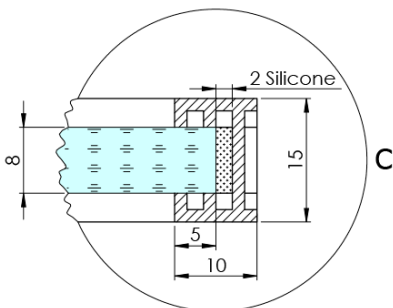

ARCHITEX CHROM sprchová zástěna 1062mm, kouřové matné sklo

Objednací kód: AXC110SM

Základní informace

Značka: Polysan
Série: ARCHITEX

Rozměry

Šířka: 1062 mm
Výška: 2100 mm

Parametry

Záruka: 2 roky
Hmotnost / ks: 57.085 kg
Balení: 2 ks
Barva profilu: Chrom
Tvar: Jednotěnná pevná
Typ výplně: Kouřové matné sklo
Úprava skla: Antidrop
Tloušťka skla: 8 mm

Technický list

| MODEL | K | L | M |
|--|------|------|------|
| ES1070 / ES1170 / ES1270 / ES1370 / ES1570 | 662 | 667 | 672 |
| ES1080 / ES1180 / ES1280 / ES1380 / ES1580 | 762 | 767 | 772 |
| ES1090 / ES1190 / ES1290 / ES1390 / ES1590 | 862 | 867 | 872 |
| ES1010 / ES1110 / ES1210 / ES1310 / ES1510 | 962 | 967 | 972 |
| ES1011 / ES1111 / ES1211 / ES1311 / ES1511 | 1062 | 1067 | 1072 |
| ES1012 / ES1112 / ES1212 / ES1312 / ES1512 | 1162 | 1167 | 1172 |
| ES1013 / ES1113 / ES1213 / ES1313 / ES1513 | 1262 | 1267 | 1272 |
| ES1014 / ES1114 / ES1214 / ES1314 / ES1514 | 1362 | 1367 | 1372 |