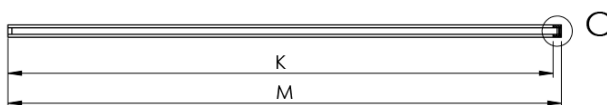

ARCHITEX CHROM sprchová zástěna 1062mm, kouřové matné sklo

Objednací kód: AXC110SM

Základní informace

Značka: Polysan
Série: ARCHITEX

Rozměry

Šířka: 1062 mm
Výška: 2100 mm

Parametry

Záruka: 2 roky
Hmotnost / ks: 57.085 kg
Balení: 2 ks
Barva profilu: Chrom
Tvar: Jednotěnná pevná
Typ výplně: Kouřové matné sklo
Úprava skla: Antidrop
Tloušťka skla: 8 mm

Technický list

| MODEL | K | L | M |
|--|------|------|------|
| ES1070 / ES1170 / ES1270 / ES1370 / ES1570 | 662 | 667 | 672 |
| ES1080 / ES1180 / ES1280 / ES1380 / ES1580 | 762 | 767 | 772 |
| ES1090 / ES1190 / ES1290 / ES1390 / ES1590 | 862 | 867 | 872 |
| ES1010 / ES1110 / ES1210 / ES1310 / ES1510 | 962 | 967 | 972 |
| ES1011 / ES1111 / ES1211 / ES1311 / ES1511 | 1062 | 1067 | 1072 |
| ES1012 / ES1112 / ES1212 / ES1312 / ES1512 | 1162 | 1167 | 1172 |
| ES1013 / ES1113 / ES1213 / ES1313 / ES1513 | 1262 | 1267 | 1272 |
| ES1014 / ES1114 / ES1214 / ES1314 / ES1514 | 1362 | 1367 | 1372 |