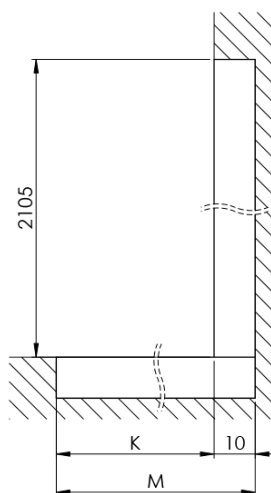

Technický list

MODEL	K	L	M
ES1070 / ES1170 / ES1270 / ES1370 / ES1570	662	667	672
ES1080 / ES1180 / ES1280 / ES1380 / ES1580	762	767	772
ES1090 / ES1190 / ES1290 / ES1390 / ES1590	862	867	872
ES1010 / ES1110 / ES1210 / ES1310 / ES1510	962	967	972
ES1011 / ES1111 / ES1211 / ES1311 / ES1511	1062	1067	1072
ES1012 / ES1112 / ES1212 / ES1312 / ES1512	1162	1167	1172
ES1013 / ES1113 / ES1213 / ES1313 / ES1513	1262	1267	1272
ES1014 / ES1114 / ES1214 / ES1314 / ES1514	1362	1367	1372