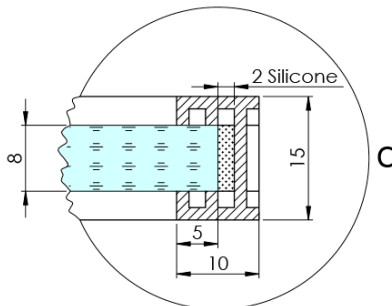

Technický list

MODEL	K	L	M
ES1070 / ES1170 / ES1270 / ES1370 / ES1570	662	667	672
ES1080 / ES1180 / ES1280 / ES1380 / ES1580	762	767	772
ES1090 / ES1190 / ES1290 / ES1390 / ES1590	862	867	872
ES1010 / ES1110 / ES1210 / ES1310 / ES1510	962	967	972
ES1011 / ES1111 / ES1211 / ES1311 / ES1511	1062	1067	1072
ES1012 / ES1112 / ES1212 / ES1312 / ES1512	1162	1167	1172
ES1013 / ES1113 / ES1213 / ES1313 / ES1513	1262	1267	1272
ES1014 / ES1114 / ES1214 / ES1314 / ES1514	1362	1367	1372