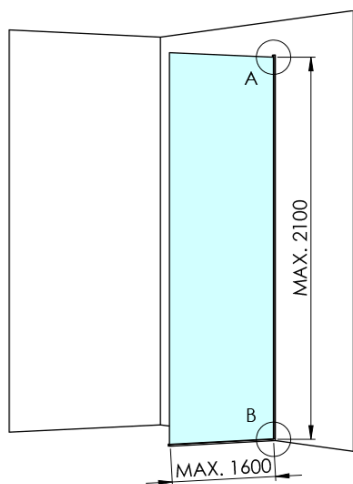

ARCHITEX CHROM sprchová zástěna 1062mm, kouřové matné sklo

Objednací kód: AXC110SM

Základní informace

Značka: Polysan
Série: ARCHITEX

Rozměry

Šířka: 1062 mm
Výška: 2100 mm

Parametry

Záruka: 2 roky
Hmotnost / ks: 57.085 kg
Balení: 2 ks
Barva profilu: Chrom
Tvar: Jednotěnná pevná
Typ výplně: Kouřové matné sklo
Úprava skla: Antidrop
Tloušťka skla: 8 mm

Technický list

| MODEL | K | L | M |
|--|------|------|------|
| ES1070 / ES1170 / ES1270 / ES1370 / ES1570 | 662 | 667 | 672 |
| ES1080 / ES1180 / ES1280 / ES1380 / ES1580 | 762 | 767 | 772 |
| ES1090 / ES1190 / ES1290 / ES1390 / ES1590 | 862 | 867 | 872 |
| ES1010 / ES1110 / ES1210 / ES1310 / ES1510 | 962 | 967 | 972 |
| ES1011 / ES1111 / ES1211 / ES1311 / ES1511 | 1062 | 1067 | 1072 |
| ES1012 / ES1112 / ES1212 / ES1312 / ES1512 | 1162 | 1167 | 1172 |
| ES1013 / ES1113 / ES1213 / ES1313 / ES1513 | 1262 | 1267 | 1272 |
| ES1014 / ES1114 / ES1214 / ES1314 / ES1514 | 1362 | 1367 | 1372 |