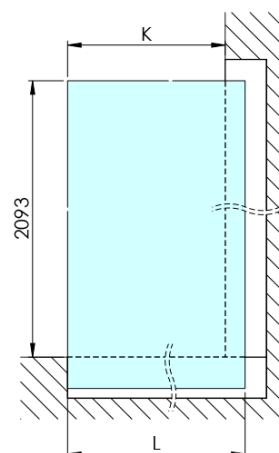

Technický list

MODEL	K	L	M
ES1070 / ES1170 / ES1270 / ES1370 / ES1570	662	667	672
ES1080 / ES1180 / ES1280 / ES1380 / ES1580	762	767	772
ES1090 / ES1190 / ES1290 / ES1390 / ES1590	862	867	872
ES1010 / ES1110 / ES1210 / ES1310 / ES1510	962	967	972
ES1011 / ES1111 / ES1211 / ES1311 / ES1511	1062	1067	1072
ES1012 / ES1112 / ES1212 / ES1312 / ES1512	1162	1167	1172
ES1013 / ES1113 / ES1213 / ES1313 / ES1513	1262	1267	1272
ES1014 / ES1114 / ES1214 / ES1314 / ES1514	1362	1367	1372