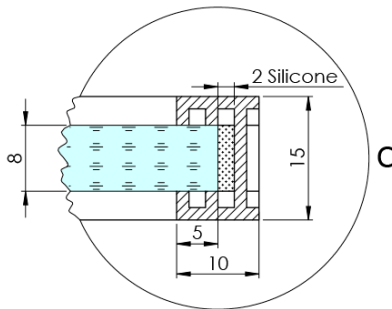

ARCHITEX CHROM sprchová zástěna 962mm, kouřové matné sklo

Objednací kód: AXC100SM

Základní informace

Značka: Polysan
Série: ARCHITEX

Rozměry

Šířka: 962 mm
Výška: 2100 mm

Parametry

Záruka: 2 roky
Hmotnost / ks: 44.085 kg
Balení: 2 ks
Barva profilu: Chrom
Tvar: Jednotěnná pevná
Typ výplně: Kouřové matné sklo
Úprava skla: Antidrop
Tloušťka skla: 8 mm

Technický list

MODEL	K	L	M
ES1070 / ES1170 / ES1270 / ES1370 / ES1570	662	667	672
ES1080 / ES1180 / ES1280 / ES1380 / ES1580	762	767	772
ES1090 / ES1190 / ES1290 / ES1390 / ES1590	862	867	872
ES1010 / ES1110 / ES1210 / ES1310 / ES1510	962	967	972
ES1011 / ES1111 / ES1211 / ES1311 / ES1511	1062	1067	1072
ES1012 / ES1112 / ES1212 / ES1312 / ES1512	1162	1167	1172
ES1013 / ES1113 / ES1213 / ES1313 / ES1513	1262	1267	1272
ES1014 / ES1114 / ES1214 / ES1314 / ES1514	1362	1367	1372