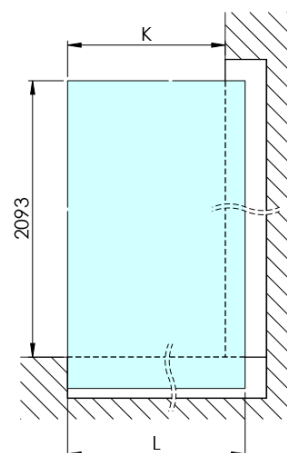

ARCHITEX CHROM sprchová zástěna 962mm, kouřové matné sklo

Objednací kód: AXC100SM

Základní informace

Značka: Polysan
Série: ARCHITEX

Rozměry

Šířka: 962 mm
Výška: 2100 mm

Parametry

Záruka: 2 roky
Hmotnost / ks: 44.085 kg
Balení: 2 ks
Barva profilu: Chrom
Tvar: Jednotěnná pevná
Typ výplně: Kouřové matné sklo
Úprava skla: Antidrop
Tloušťka skla: 8 mm

Technický list

MODEL	K	L	M
ES1070 / ES1170 / ES1270 / ES1370 / ES1570	662	667	672
ES1080 / ES1180 / ES1280 / ES1380 / ES1580	762	767	772
ES1090 / ES1190 / ES1290 / ES1390 / ES1590	862	867	872
ES1010 / ES1110 / ES1210 / ES1310 / ES1510	962	967	972
ES1011 / ES1111 / ES1211 / ES1311 / ES1511	1062	1067	1072
ES1012 / ES1112 / ES1212 / ES1312 / ES1512	1162	1167	1172
ES1013 / ES1113 / ES1213 / ES1313 / ES1513	1262	1267	1272
ES1014 / ES1114 / ES1214 / ES1314 / ES1514	1362	1367	1372