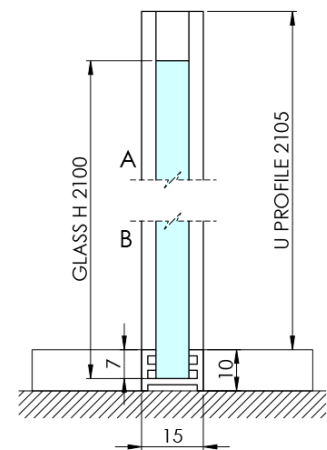

ARCHITEX CHROM sprchová zástěna 962mm, kouřové matné sklo

Objednací kód: AXC100SM

Základní informace

Značka: Polysan
Série: ARCHITEX

Rozměry

Šířka: 962 mm
Výška: 2100 mm

Parametry

Záruka: 2 roky
Hmotnost / ks: 44.085 kg
Balení: 2 ks
Barva profilu: Chrom
Tvar: Jednotěnná pevná
Typ výplně: Kouřové matné sklo
Úprava skla: Antidrop
Tloušťka skla: 8 mm

Technický list

MODEL	K	L	M
ES1070 / ES1170 / ES1270 / ES1370 / ES1570	662	667	672
ES1080 / ES1180 / ES1280 / ES1380 / ES1580	762	767	772
ES1090 / ES1190 / ES1290 / ES1390 / ES1590	862	867	872
ES1010 / ES1110 / ES1210 / ES1310 / ES1510	962	967	972
ES1011 / ES1111 / ES1211 / ES1311 / ES1511	1062	1067	1072
ES1012 / ES1112 / ES1212 / ES1312 / ES1512	1162	1167	1172
ES1013 / ES1113 / ES1213 / ES1313 / ES1513	1262	1267	1272
ES1014 / ES1114 / ES1214 / ES1314 / ES1514	1362	1367	1372