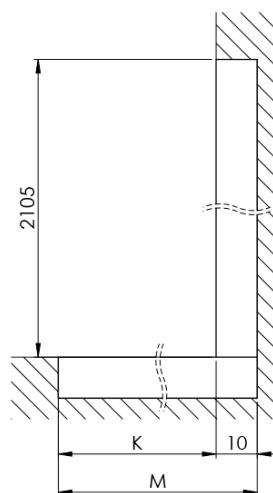

ARCHITEX CHROM sprchová zástěna 962mm, kouřové matné sklo

Objednací kód: AXC100SM

Základní informace

Značka: Polysan
Série: ARCHITEX

Rozměry

Šířka: 962 mm
Výška: 2100 mm

Parametry

Záruka: 2 roky
Hmotnost / ks: 44.085 kg
Balení: 2 ks
Barva profilu: Chrom
Tvar: Jednotěnná pevná
Typ výplně: Kouřové matné sklo
Úprava skla: Antidrop
Tloušťka skla: 8 mm

Technický list

MODEL	K	L	M
ES1070 / ES1170 / ES1270 / ES1370 / ES1570	662	667	672
ES1080 / ES1180 / ES1280 / ES1380 / ES1580	762	767	772
ES1090 / ES1190 / ES1290 / ES1390 / ES1590	862	867	872
ES1010 / ES1110 / ES1210 / ES1310 / ES1510	962	967	972
ES1011 / ES1111 / ES1211 / ES1311 / ES1511	1062	1067	1072
ES1012 / ES1112 / ES1212 / ES1312 / ES1512	1162	1167	1172
ES1013 / ES1113 / ES1213 / ES1313 / ES1513	1262	1267	1272
ES1014 / ES1114 / ES1214 / ES1314 / ES1514	1362	1367	1372