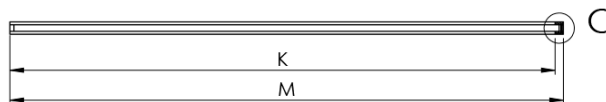

ARCHITEX CHROM sprchová zástěna 962mm, kouřové matné sklo

Objednací kód: AXC100SM

Základní informace

Značka: Polysan
Série: ARCHITEX

Rozměry

Šířka: 962 mm
Výška: 2100 mm

Parametry

Záruka: 2 roky
Hmotnost / ks: 44.085 kg
Balení: 2 ks
Barva profilu: Chrom
Tvar: Jednotěnná pevná
Typ výplně: Kouřové matné sklo
Úprava skla: Antidrop
Tloušťka skla: 8 mm

Technický list

MODEL	K	L	M
ES1070 / ES1170 / ES1270 / ES1370 / ES1570	662	667	672
ES1080 / ES1180 / ES1280 / ES1380 / ES1580	762	767	772
ES1090 / ES1190 / ES1290 / ES1390 / ES1590	862	867	872
ES1010 / ES1110 / ES1210 / ES1310 / ES1510	962	967	972
ES1011 / ES1111 / ES1211 / ES1311 / ES1511	1062	1067	1072
ES1012 / ES1112 / ES1212 / ES1312 / ES1512	1162	1167	1172
ES1013 / ES1113 / ES1213 / ES1313 / ES1513	1262	1267	1272
ES1014 / ES1114 / ES1214 / ES1314 / ES1514	1362	1367	1372