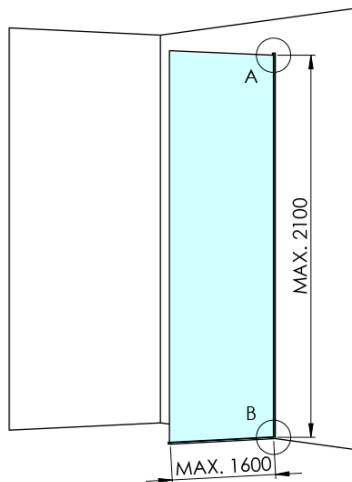

ARCHITEX CHROM sprchová zástěna 962mm, kouřové matné sklo

Objednací kód: AXC100SM

Základní informace

Značka: Polysan
Série: ARCHITEX

Rozměry

Šířka: 962 mm
Výška: 2100 mm

Parametry

Záruka: 2 roky
Hmotnost / ks: 44.085 kg
Balení: 2 ks
Barva profilu: Chrom
Tvar: Jednotěnná pevná
Typ výplně: Kouřové matné sklo
Úprava skla: Antidrop
Tloušťka skla: 8 mm

Technický list

MODEL	K	L	M
ES1070 / ES1170 / ES1270 / ES1370 / ES1570	662	667	672
ES1080 / ES1180 / ES1280 / ES1380 / ES1580	762	767	772
ES1090 / ES1190 / ES1290 / ES1390 / ES1590	862	867	872
ES1010 / ES1110 / ES1210 / ES1310 / ES1510	962	967	972
ES1011 / ES1111 / ES1211 / ES1311 / ES1511	1062	1067	1072
ES1012 / ES1112 / ES1212 / ES1312 / ES1512	1162	1167	1172
ES1013 / ES1113 / ES1213 / ES1313 / ES1513	1262	1267	1272
ES1014 / ES1114 / ES1214 / ES1314 / ES1514	1362	1367	1372