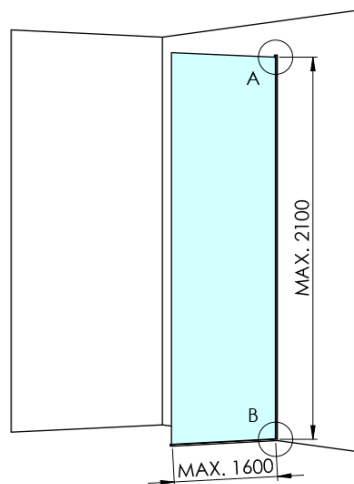

ARCHITEX CHROM sprchová zástěna 862mm, kouřové matné sklo

Objednací kód: AXC90SM

Základní informace

Značka: Polysan
Série: ARCHITEX

Rozměry

Šířka: 862 mm
Výška: 2100 mm

Parametry

Záruka: 2 roky
Hmotnost / ks: 38.085 kg
Balení: 2 ks
Barva profilu: Chrom
Tvar: Jednotěnná pevná
Typ výplně: Kouřové matné sklo
Úprava skla: Antidrop
Tloušťka skla: 8 mm

Technický list

MODEL	K	L	M
ES1070 / ES1170 / ES1270 / ES1370 / ES1570	662	667	672
ES1080 / ES1180 / ES1280 / ES1380 / ES1580	762	767	772
ES1090 / ES1190 / ES1290 / ES1390 / ES1590	862	867	872
ES1010 / ES1110 / ES1210 / ES1310 / ES1510	962	967	972
ES1011 / ES1111 / ES1211 / ES1311 / ES1511	1062	1067	1072
ES1012 / ES1112 / ES1212 / ES1312 / ES1512	1162	1167	1172
ES1013 / ES1113 / ES1213 / ES1313 / ES1513	1262	1267	1272
ES1014 / ES1114 / ES1214 / ES1314 / ES1514	1362	1367	1372