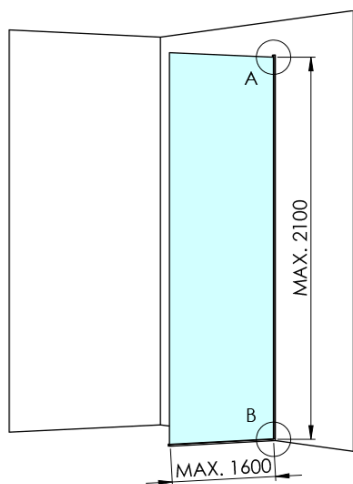

## Rozměry

Šířka: 662 mm  
Výška: 2100 mm

## Parametry

Záruka: 2 roky  
Hmotnost / ks: 38.085 kg  
Balení: 2 ks  
Barva profilu: Chrom  
Tvar: Jednotěnná pevná  
Typ výplně: Kouřové matné sklo  
Úprava skla: Antidrop  
Tloušťka skla: 8 mm

Technický list