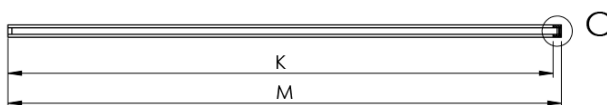

## Rozměry

Šířka: 1462 mm  
Výška: 2100 mm

## Parametry

Záruka: 2 roky  
Hmotnost / ks: 38.085 kg  
Balení: 2 ks  
Barva profilu: Chrom  
Tvar: Jednotěnná pevná  
Typ výplně: Marron sklo  
Úprava skla: Antidrop  
Tloušťka skla: 8 mm

Technický list