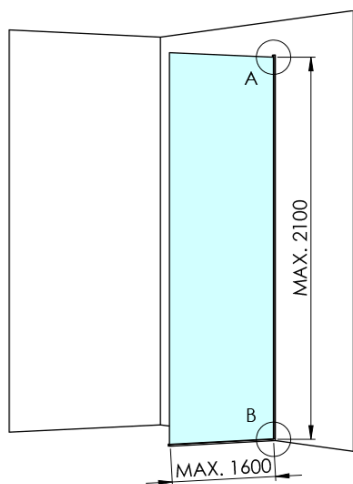

## Rozměry

Šířka: 1462 mm  
Výška: 2100 mm

## Parametry

Záruka: 2 roky  
Hmotnost / ks: 38.085 kg  
Balení: 2 ks  
Barva profilu: Chrom  
Tvar: Jednotěnná pevná  
Typ výplně: Marron sklo  
Úprava skla: Antidrop  
Tloušťka skla: 8 mm

Technický list