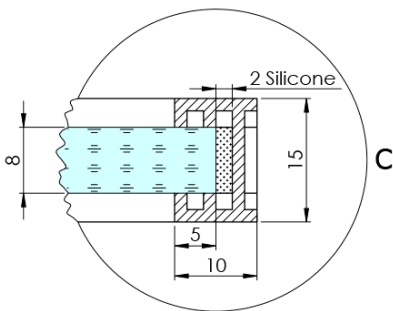

## Rozměry

Šířka: 1462 mm  
Výška: 2100 mm

## Parametry

Záruka: 2 roky  
Hmotnost / ks: 38.085 kg  
Balení: 2 ks  
Barva profilu: Chrom  
Tvar: Jednotěnná pevná  
Typ výplně: Marron sklo  
Úprava skla: Antidrop  
Tloušťka skla: 8 mm

Technický list