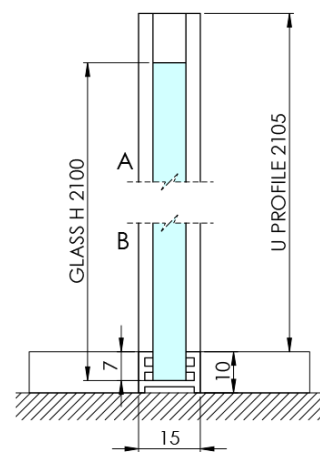

## Rozměry

Šířka: 1462 mm  
Výška: 2100 mm

## Parametry

Záruka: 2 roky  
Hmotnost / ks: 38.085 kg  
Balení: 2 ks  
Barva profilu: Chrom  
Tvar: Jednotěnná pevná  
Typ výplně: Marron sklo  
Úprava skla: Antidrop  
Tloušťka skla: 8 mm

Technický list