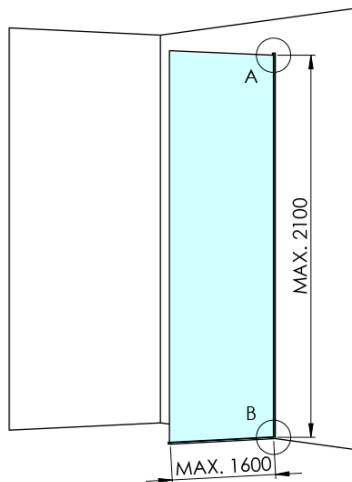

## Rozměry

Šířka: 1262 mm  
Výška: 2100 mm

## Parametry

Záruka: 2 roky  
Hmotnost / ks: 38.085 kg  
Balení: 2 ks  
Barva profilu: Chrom  
Tvar: Jednotěnná pevná  
Typ výplně: Marron sklo  
Úprava skla: Antidrop  
Tloušťka skla: 8 mm

Technický list