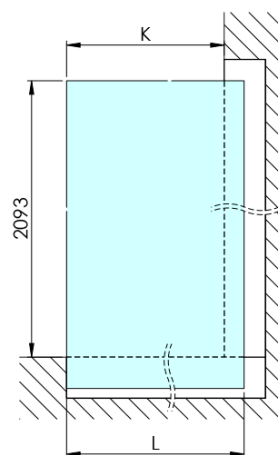

## Rozměry

Šířka: 1262 mm  
Výška: 2100 mm

## Parametry

Záruka: 2 roky  
Hmotnost / ks: 38.085 kg  
Balení: 2 ks  
Barva profilu: Chrom  
Tvar: Jednotěnná pevná  
Typ výplně: Marron sklo  
Úprava skla: Antidrop  
Tloušťka skla: 8 mm

Technický list