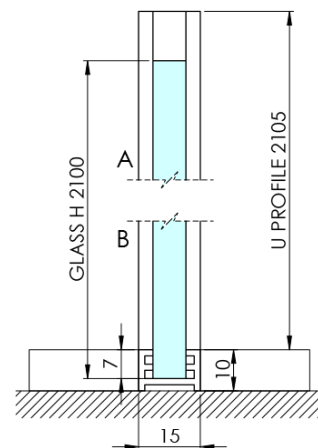

## Rozměry

Šířka: 1262 mm  
Výška: 2100 mm

## Parametry

Záruka: 2 roky  
Hmotnost / ks: 38.085 kg  
Balení: 2 ks  
Barva profilu: Chrom  
Tvar: Jednotěnná pevná  
Typ výplně: Marron sklo  
Úprava skla: Antidrop  
Tloušťka skla: 8 mm

Technický list