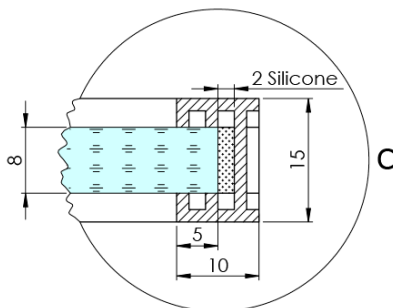

## Rozměry

Šířka: 1262 mm  
Výška: 2100 mm

## Parametry

Záruka: 2 roky  
Hmotnost / ks: 38.085 kg  
Balení: 2 ks  
Barva profilu: Chrom  
Tvar: Jednotěnná pevná  
Typ výplně: Marron sklo  
Úprava skla: Antidrop  
Tloušťka skla: 8 mm

Technický list