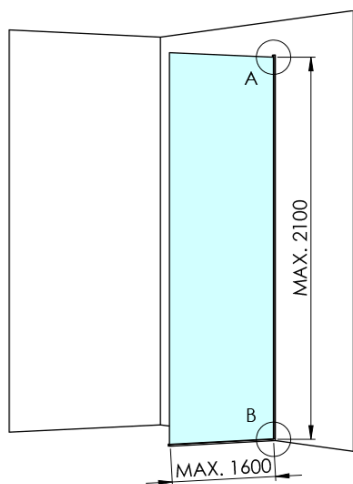

## Rozměry

Šířka: 962 mm  
Výška: 2100 mm

## Parametry

Záruka: 2 roky  
Hmotnost / ks: 38.085 kg  
Balení: 2 ks  
Barva profilu: Chrom  
Tvar: Jednostěnná pevná  
Typ výplně: Marron sklo  
Úprava skla: Antidrop  
Tloušťka skla: 8 mm

Technický list