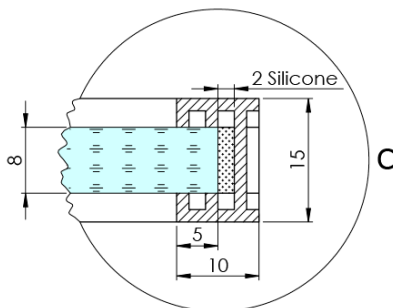

ARCHITEX CHROM sprchová zástěna 762mm, sklo Marron

Objednací kód: AXC80MR

Základní informace

Značka: Polysan
Série: ARCHITEX

Rozměry

Šířka: 762 mm
Výška: 2100 mm

Parametry

Záruka: 2 roky
Hmotnost / ks: 38.085 kg
Balení: 2 ks
Barva profilu: Chrom
Tvar: Jednotěnná pevná
Typ výplně: Marron sklo
Úprava skla: Antidrop
Tloušťka skla: 8 mm

Technický list

MODEL	K	L	M
ES1070 / ES1170 / ES1270 / ES1370 / ES1570	662	667	672
ES1080 / ES1180 / ES1280 / ES1380 / ES1580	762	767	772
ES1090 / ES1190 / ES1290 / ES1390 / ES1590	862	867	872
ES1010 / ES1110 / ES1210 / ES1310 / ES1510	962	967	972
ES1011 / ES1111 / ES1211 / ES1311 / ES1511	1062	1067	1072
ES1012 / ES1112 / ES1212 / ES1312 / ES1512	1162	1167	1172
ES1013 / ES1113 / ES1213 / ES1313 / ES1513	1262	1267	1272
ES1014 / ES1114 / ES1214 / ES1314 / ES1514	1362	1367	1372