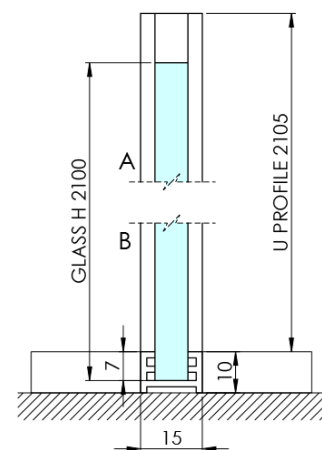

ARCHITEX CHROM sprchová zástěna 762mm, sklo Marron

Objednací kód: AXC80MR

Základní informace

Značka: Polysan
Série: ARCHITEX

Rozměry

Šířka: 762 mm
Výška: 2100 mm

Parametry

Záruka: 2 roky
Hmotnost / ks: 38.085 kg
Balení: 2 ks
Barva profilu: Chrom
Tvar: Jednotěnná pevná
Typ výplně: Marron sklo
Úprava skla: Antidrop
Tloušťka skla: 8 mm

Technický list

MODEL	K	L	M
ES1070 / ES1170 / ES1270 / ES1370 / ES1570	662	667	672
ES1080 / ES1180 / ES1280 / ES1380 / ES1580	762	767	772
ES1090 / ES1190 / ES1290 / ES1390 / ES1590	862	867	872
ES1010 / ES1110 / ES1210 / ES1310 / ES1510	962	967	972
ES1011 / ES1111 / ES1211 / ES1311 / ES1511	1062	1067	1072
ES1012 / ES1112 / ES1212 / ES1312 / ES1512	1162	1167	1172
ES1013 / ES1113 / ES1213 / ES1313 / ES1513	1262	1267	1272
ES1014 / ES1114 / ES1214 / ES1314 / ES1514	1362	1367	1372