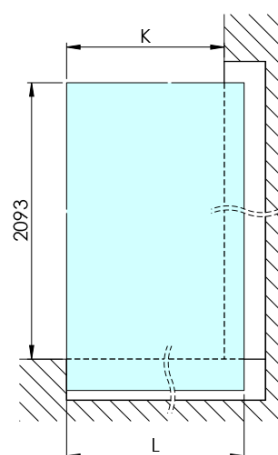

ARCHITEX CHROM sprchová zástěna 1462mm, matné sklo

Objednací kód: AXC150MT

Základní informace

Značka: Polysan
Série: ARCHITEX

Rozměry

Šířka: 1462 mm
Výška: 2100 mm

Parametry

Záruka: 2 roky
Hmotnost / ks: 75.085 kg
Balení: 2 ks
Barva profilu: Chrom
Tvar: Jednotěnná pevná
Typ výplně: Matné sklo
Úprava skla: Antidrop
Tloušťka skla: 8 mm

Technický list

MODEL	K	L	M
ES1070 / ES1170 / ES1270 / ES1370 / ES1570	662	667	672
ES1080 / ES1180 / ES1280 / ES1380 / ES1580	762	767	772
ES1090 / ES1190 / ES1290 / ES1390 / ES1590	862	867	872
ES1010 / ES1110 / ES1210 / ES1310 / ES1510	962	967	972
ES1011 / ES1111 / ES1211 / ES1311 / ES1511	1062	1067	1072
ES1012 / ES1112 / ES1212 / ES1312 / ES1512	1162	1167	1172
ES1013 / ES1113 / ES1213 / ES1313 / ES1513	1262	1267	1272
ES1014 / ES1114 / ES1214 / ES1314 / ES1514	1362	1367	1372