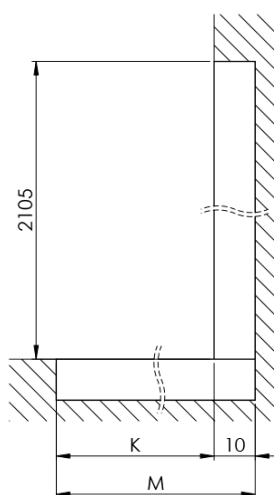

ARCHITEX CHROM sprchová zástěna 1462mm, matné sklo

Objednací kód: AXC150MT

Základní informace

Značka: Polysan
Série: ARCHITEX

Rozměry

Šířka: 1462 mm
Výška: 2100 mm

Parametry

Záruka: 2 roky
Hmotnost / ks: 75.085 kg
Balení: 2 ks
Barva profilu: Chrom
Tvar: Jednotěnná pevná
Typ výplně: Matné sklo
Úprava skla: Antidrop
Tloušťka skla: 8 mm

Technický list

MODEL	K	L	M
ES1070 / ES1170 / ES1270 / ES1370 / ES1570	662	667	672
ES1080 / ES1180 / ES1280 / ES1380 / ES1580	762	767	772
ES1090 / ES1190 / ES1290 / ES1390 / ES1590	862	867	872
ES1010 / ES1110 / ES1210 / ES1310 / ES1510	962	967	972
ES1011 / ES1111 / ES1211 / ES1311 / ES1511	1062	1067	1072
ES1012 / ES1112 / ES1212 / ES1312 / ES1512	1162	1167	1172
ES1013 / ES1113 / ES1213 / ES1313 / ES1513	1262	1267	1272
ES1014 / ES1114 / ES1214 / ES1314 / ES1514	1362	1367	1372