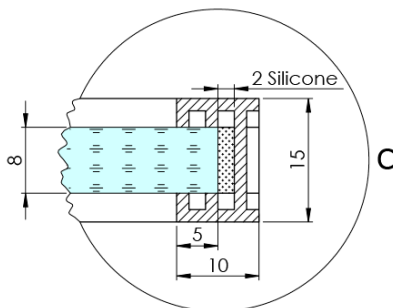

ARCHITEX CHROM sprchová zástěna 1262mm, matné sklo

Objednací kód: AXC130MT

Základní informace

Značka: Polysan
Série: ARCHITEX

Rozměry

Šířka: 1262 mm
Výška: 2100 mm

Parametry

Záruka: 2 roky
Hmotnost / ks: 70.085 kg
Balení: 2 ks
Barva profilu: Chrom
Tvar: Jednotěnná pevná
Typ výplně: Matné sklo
Úprava skla: Antidrop
Tloušťka skla: 8 mm

Technický list

MODEL	K	L	M
ES1070 / ES1170 / ES1270 / ES1370 / ES1570	662	667	672
ES1080 / ES1180 / ES1280 / ES1380 / ES1580	762	767	772
ES1090 / ES1190 / ES1290 / ES1390 / ES1590	862	867	872
ES1010 / ES1110 / ES1210 / ES1310 / ES1510	962	967	972
ES1011 / ES1111 / ES1211 / ES1311 / ES1511	1062	1067	1072
ES1012 / ES1112 / ES1212 / ES1312 / ES1512	1162	1167	1172
ES1013 / ES1113 / ES1213 / ES1313 / ES1513	1262	1267	1272
ES1014 / ES1114 / ES1214 / ES1314 / ES1514	1362	1367	1372