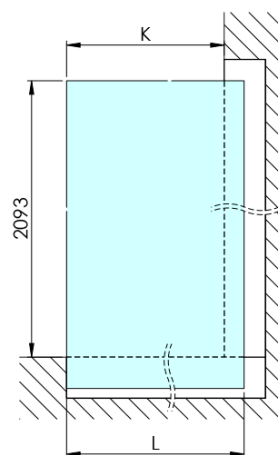

ARCHITEX CHROM sprchová zástěna 1262mm, matné sklo

Objednací kód: AXC130MT

Základní informace

Značka: Polysan
Série: ARCHITEX

Rozměry

Šířka: 1262 mm
Výška: 2100 mm

Parametry

Záruka: 2 roky
Hmotnost / ks: 70.085 kg
Balení: 2 ks
Barva profilu: Chrom
Tvar: Jednotěnná pevná
Typ výplně: Matné sklo
Úprava skla: Antidrop
Tloušťka skla: 8 mm

Technický list

MODEL	K	L	M
ES1070 / ES1170 / ES1270 / ES1370 / ES1570	662	667	672
ES1080 / ES1180 / ES1280 / ES1380 / ES1580	762	767	772
ES1090 / ES1190 / ES1290 / ES1390 / ES1590	862	867	872
ES1010 / ES1110 / ES1210 / ES1310 / ES1510	962	967	972
ES1011 / ES1111 / ES1211 / ES1311 / ES1511	1062	1067	1072
ES1012 / ES1112 / ES1212 / ES1312 / ES1512	1162	1167	1172
ES1013 / ES1113 / ES1213 / ES1313 / ES1513	1262	1267	1272
ES1014 / ES1114 / ES1214 / ES1314 / ES1514	1362	1367	1372