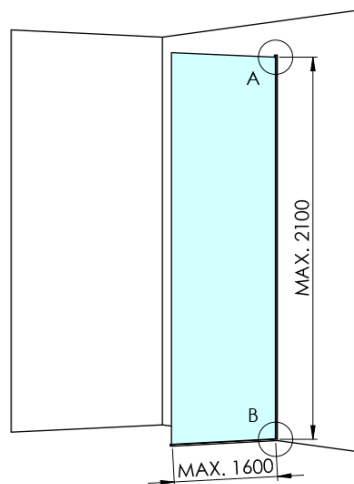

ARCHITEX CHROM sprchová zástěna 1262mm, matné sklo

Objednací kód: AXC130MT

Základní informace

Značka: Polysan
Série: ARCHITEX

Rozměry

Šířka: 1262 mm
Výška: 2100 mm

Parametry

Záruka: 2 roky
Hmotnost / ks: 70.085 kg
Balení: 2 ks
Barva profilu: Chrom
Tvar: Jednotěnná pevná
Typ výplně: Matné sklo
Úprava skla: Antidrop
Tloušťka skla: 8 mm

Technický list

MODEL	K	L	M
ES1070 / ES1170 / ES1270 / ES1370 / ES1570	662	667	672
ES1080 / ES1180 / ES1280 / ES1380 / ES1580	762	767	772
ES1090 / ES1190 / ES1290 / ES1390 / ES1590	862	867	872
ES1010 / ES1110 / ES1210 / ES1310 / ES1510	962	967	972
ES1011 / ES1111 / ES1211 / ES1311 / ES1511	1062	1067	1072
ES1012 / ES1112 / ES1212 / ES1312 / ES1512	1162	1167	1172
ES1013 / ES1113 / ES1213 / ES1313 / ES1513	1262	1267	1272
ES1014 / ES1114 / ES1214 / ES1314 / ES1514	1362	1367	1372