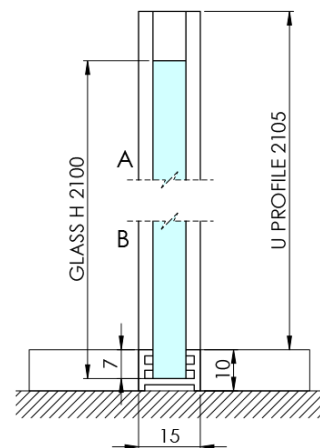

ARCHITEX CHROM sprchová zástěna 1162mm, matné sklo

Objednací kód: AXC120MT

Základní informace

Značka: Polysan
Série: ARCHITEX

Rozměry

Šířka: 1162 mm
Výška: 2100 mm

Parametry

Záruka: 2 roky
Hmotnost / ks: 65.085 kg
Balení: 2 ks
Barva profilu: Chrom
Tvar: Jednotěnná pevná
Typ výplně: Matné sklo
Úprava skla: Antidrop
Tloušťka skla: 8 mm

Technický list

MODEL	K	L	M
ES1070 / ES1170 / ES1270 / ES1370 / ES1570	662	667	672
ES1080 / ES1180 / ES1280 / ES1380 / ES1580	762	767	772
ES1090 / ES1190 / ES1290 / ES1390 / ES1590	862	867	872
ES1010 / ES1110 / ES1210 / ES1310 / ES1510	962	967	972
ES1011 / ES1111 / ES1211 / ES1311 / ES1511	1062	1067	1072
ES1012 / ES1112 / ES1212 / ES1312 / ES1512	1162	1167	1172
ES1013 / ES1113 / ES1213 / ES1313 / ES1513	1262	1267	1272
ES1014 / ES1114 / ES1214 / ES1314 / ES1514	1362	1367	1372