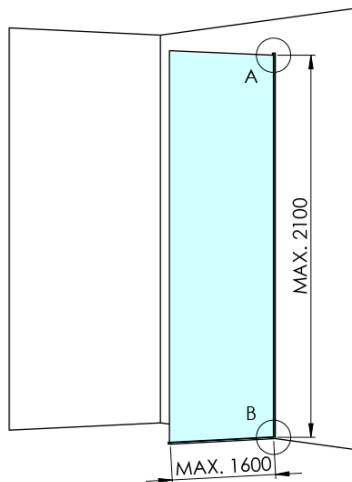

ARCHITEX CHROM sprchová zástěna 1162mm, matné sklo

Objednací kód: AXC120MT

Základní informace

Značka: Polysan
Série: ARCHITEX

Rozměry

Šířka: 1162 mm
Výška: 2100 mm

Parametry

Záruka: 2 roky
Hmotnost / ks: 65.085 kg
Balení: 2 ks
Barva profilu: Chrom
Tvar: Jednotěnná pevná
Typ výplně: Matné sklo
Úprava skla: Antidrop
Tloušťka skla: 8 mm

Technický list

MODEL	K	L	M
ES1070 / ES1170 / ES1270 / ES1370 / ES1570	662	667	672
ES1080 / ES1180 / ES1280 / ES1380 / ES1580	762	767	772
ES1090 / ES1190 / ES1290 / ES1390 / ES1590	862	867	872
ES1010 / ES1110 / ES1210 / ES1310 / ES1510	962	967	972
ES1011 / ES1111 / ES1211 / ES1311 / ES1511	1062	1067	1072
ES1012 / ES1112 / ES1212 / ES1312 / ES1512	1162	1167	1172
ES1013 / ES1113 / ES1213 / ES1313 / ES1513	1262	1267	1272
ES1014 / ES1114 / ES1214 / ES1314 / ES1514	1362	1367	1372