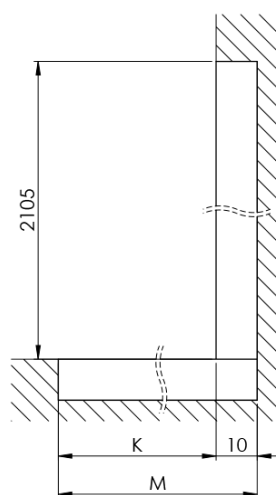

ARCHITEX CHROM sprchová zástěna 762mm, matné sklo

Objednací kód: AXC80MT

Základní informace

Značka: Polysan
Série: ARCHITEX

Rozměry

Šířka: 762 mm
Výška: 2100 mm

Parametry

Záruka: 2 roky
Hmotnost / ks: 38.085 kg
Balení: 2 ks
Barva profilu: Chrom
Tvar: Jednotěnná pevná
Typ výplně: Matné sklo
Úprava skla: Antidrop
Tloušťka skla: 8 mm

Technický list

MODEL	K	L	M
ES1070 / ES1170 / ES1270 / ES1370 / ES1570	662	667	672
ES1080 / ES1180 / ES1280 / ES1380 / ES1580	762	767	772
ES1090 / ES1190 / ES1290 / ES1390 / ES1590	862	867	872
ES1010 / ES1110 / ES1210 / ES1310 / ES1510	962	967	972
ES1011 / ES1111 / ES1211 / ES1311 / ES1511	1062	1067	1072
ES1012 / ES1112 / ES1212 / ES1312 / ES1512	1162	1167	1172
ES1013 / ES1113 / ES1213 / ES1313 / ES1513	1262	1267	1272
ES1014 / ES1114 / ES1214 / ES1314 / ES1514	1362	1367	1372