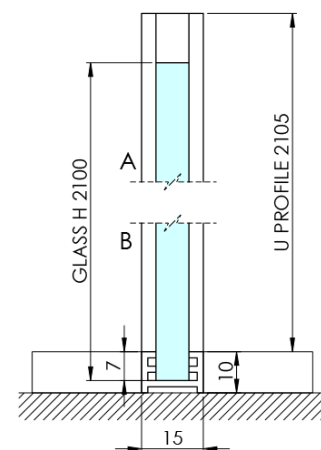

ARCHITEX CHROM sprchová zástěna 762mm, matné sklo

Objednací kód: AXC80MT

Základní informace

Značka: Polysan
Série: ARCHITEX

Rozměry

Šířka: 762 mm
Výška: 2100 mm

Parametry

Záruka: 2 roky
Hmotnost / ks: 38.085 kg
Balení: 2 ks
Barva profilu: Chrom
Tvar: Jednotěnná pevná
Typ výplně: Matné sklo
Úprava skla: Antidrop
Tloušťka skla: 8 mm

Technický list

MODEL	K	L	M
ES1070 / ES1170 / ES1270 / ES1370 / ES1570	662	667	672
ES1080 / ES1180 / ES1280 / ES1380 / ES1580	762	767	772
ES1090 / ES1190 / ES1290 / ES1390 / ES1590	862	867	872
ES1010 / ES1110 / ES1210 / ES1310 / ES1510	962	967	972
ES1011 / ES1111 / ES1211 / ES1311 / ES1511	1062	1067	1072
ES1012 / ES1112 / ES1212 / ES1312 / ES1512	1162	1167	1172
ES1013 / ES1113 / ES1213 / ES1313 / ES1513	1262	1267	1272
ES1014 / ES1114 / ES1214 / ES1314 / ES1514	1362	1367	1372