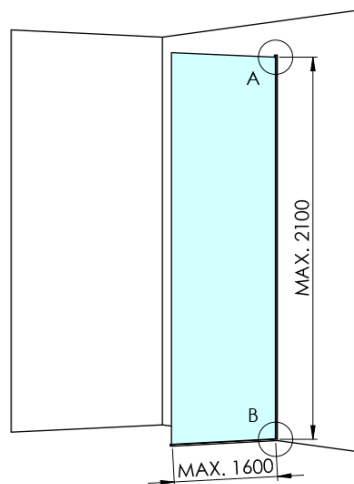

ARCHITEX CHROM sprchová zástěna 762mm, matné sklo

Objednací kód: AXC80MT

Základní informace

Značka: Polysan
Série: ARCHITEX

Rozměry

Šířka: 762 mm
Výška: 2100 mm

Parametry

Záruka: 2 roky
Hmotnost / ks: 38.085 kg
Balení: 2 ks
Barva profilu: Chrom
Tvar: Jednotěnná pevná
Typ výplně: Matné sklo
Úprava skla: Antidrop
Tloušťka skla: 8 mm

Technický list

MODEL	K	L	M
ES1070 / ES1170 / ES1270 / ES1370 / ES1570	662	667	672
ES1080 / ES1180 / ES1280 / ES1380 / ES1580	762	767	772
ES1090 / ES1190 / ES1290 / ES1390 / ES1590	862	867	872
ES1010 / ES1110 / ES1210 / ES1310 / ES1510	962	967	972
ES1011 / ES1111 / ES1211 / ES1311 / ES1511	1062	1067	1072
ES1012 / ES1112 / ES1212 / ES1312 / ES1512	1162	1167	1172
ES1013 / ES1113 / ES1213 / ES1313 / ES1513	1262	1267	1272
ES1014 / ES1114 / ES1214 / ES1314 / ES1514	1362	1367	1372