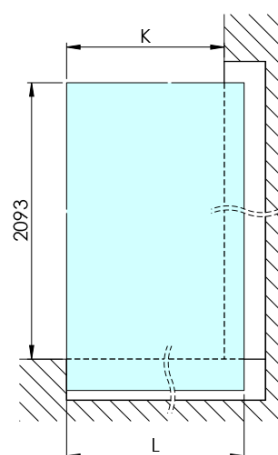

ARCHITEX CHROM sprchová zástěna 762mm, matné sklo

Objednací kód: AXC80MT

Základní informace

Značka: Polysan
Série: ARCHITEX

Rozměry

Šířka: 762 mm
Výška: 2100 mm

Parametry

Záruka: 2 roky
Hmotnost / ks: 38.085 kg
Balení: 2 ks
Barva profilu: Chrom
Tvar: Jednotěnná pevná
Typ výplně: Matné sklo
Úprava skla: Antidrop
Tloušťka skla: 8 mm

Technický list

MODEL	K	L	M
ES1070 / ES1170 / ES1270 / ES1370 / ES1570	662	667	672
ES1080 / ES1180 / ES1280 / ES1380 / ES1580	762	767	772
ES1090 / ES1190 / ES1290 / ES1390 / ES1590	862	867	872
ES1010 / ES1110 / ES1210 / ES1310 / ES1510	962	967	972
ES1011 / ES1111 / ES1211 / ES1311 / ES1511	1062	1067	1072
ES1012 / ES1112 / ES1212 / ES1312 / ES1512	1162	1167	1172
ES1013 / ES1113 / ES1213 / ES1313 / ES1513	1262	1267	1272
ES1014 / ES1114 / ES1214 / ES1314 / ES1514	1362	1367	1372