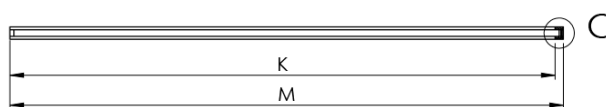

ARCHITEX CHROM sprchová zástěna 762mm, matné sklo

Objednací kód: AXC80MT

Základní informace

Značka: Polysan
Série: ARCHITEX

Rozměry

Šířka: 762 mm
Výška: 2100 mm

Parametry

Záruka: 2 roky
Hmotnost / ks: 38.085 kg
Balení: 2 ks
Barva profilu: Chrom
Tvar: Jednotěnná pevná
Typ výplně: Matné sklo
Úprava skla: Antidrop
Tloušťka skla: 8 mm

Technický list

MODEL	K	L	M
ES1070 / ES1170 / ES1270 / ES1370 / ES1570	662	667	672
ES1080 / ES1180 / ES1280 / ES1380 / ES1580	762	767	772
ES1090 / ES1190 / ES1290 / ES1390 / ES1590	862	867	872
ES1010 / ES1110 / ES1210 / ES1310 / ES1510	962	967	972
ES1011 / ES1111 / ES1211 / ES1311 / ES1511	1062	1067	1072
ES1012 / ES1112 / ES1212 / ES1312 / ES1512	1162	1167	1172
ES1013 / ES1113 / ES1213 / ES1313 / ES1513	1262	1267	1272
ES1014 / ES1114 / ES1214 / ES1314 / ES1514	1362	1367	1372