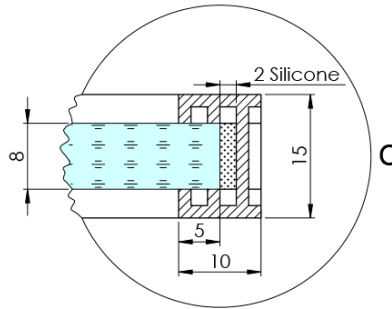

ARCHITEX CHROM sprchová zástěna 1462mm, sklo Flute

Objednací kód: AXC150FL

Základní informace

Značka: Polysan
Série: ARCHITEX

Rozměry

Šířka: 1462 mm
Výška: 2100 mm

Parametry

Záruka: 2 roky
Hmotnost / ks: 38.085 kg
Balení: 2 ks
Barva profilu: Chrom
Tvar: Jednostěnná pevná
Typ výplně: Flute sklo
Úprava skla: Antidrop
Tloušťka skla: 8 mm

Technický list

MODEL	K	L	M
ES1070 / ES1170 / ES1270 / ES1370 / ES1570	662	667	672
ES1080 / ES1180 / ES1280 / ES1380 / ES1580	762	767	772
ES1090 / ES1190 / ES1290 / ES1390 / ES1590	862	867	872
ES1010 / ES1110 / ES1210 / ES1310 / ES1510	962	967	972
ES1011 / ES1111 / ES1211 / ES1311 / ES1511	1062	1067	1072
ES1012 / ES1112 / ES1212 / ES1312 / ES1512	1162	1167	1172
ES1013 / ES1113 / ES1213 / ES1313 / ES1513	1262	1267	1272
ES1014 / ES1114 / ES1214 / ES1314 / ES1514	1362	1367	1372