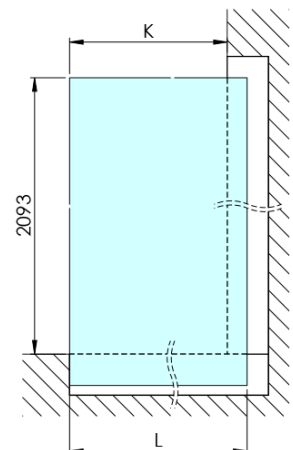

ARCHITEX CHROM sprchová zástěna 1462mm, sklo Flute

Objednací kód: AXC150FL

Základní informace

Značka: Polysan
Série: ARCHITEX

Rozměry

Šířka: 1462 mm
Výška: 2100 mm

Parametry

Záruka: 2 roky
Hmotnost / ks: 38.085 kg
Balení: 2 ks
Barva profilu: Chrom
Tvar: Jednostěnná pevná
Typ výplně: Flute sklo
Úprava skla: Antidrop
Tloušťka skla: 8 mm

Technický list

MODEL	K	L	M
ES1070 / ES1170 / ES1270 / ES1370 / ES1570	662	667	672
ES1080 / ES1180 / ES1280 / ES1380 / ES1580	762	767	772
ES1090 / ES1190 / ES1290 / ES1390 / ES1590	862	867	872
ES1010 / ES1110 / ES1210 / ES1310 / ES1510	962	967	972
ES1011 / ES1111 / ES1211 / ES1311 / ES1511	1062	1067	1072
ES1012 / ES1112 / ES1212 / ES1312 / ES1512	1162	1167	1172
ES1013 / ES1113 / ES1213 / ES1313 / ES1513	1262	1267	1272
ES1014 / ES1114 / ES1214 / ES1314 / ES1514	1362	1367	1372