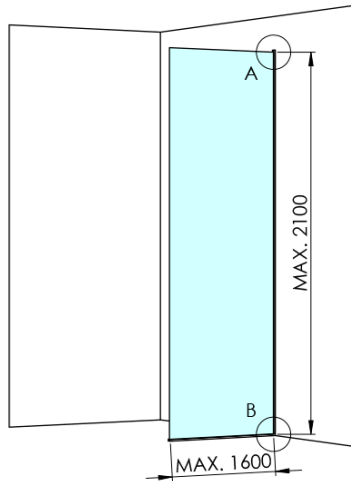

ARCHITEX CHROM sprchová zástěna 1462mm, sklo Flute

Objednací kód: AXC150FL

Základní informace

Značka: Polysan
Série: ARCHITEX

Rozměry

Výška: 2100 mm
Hloubka: 1462 mm

Parametry

Barva profilu: Chrom - Leštěný hliník
Tvar: Jednotěnná pevná
Typ výplně: Flute sklo
Úprava skla: Antidrop
Tloušťka skla: 8 mm
Hmotnost / ks: 38.085 kg
Balení: 2 ks
Záruka: 2 roky

Technický list

MODEL	K	L	M
ES1070 / ES1170 / ES1270 / ES1370 / ES1570	662	667	672
ES1080 / ES1180 / ES1280 / ES1380 / ES1580	762	767	772
ES1090 / ES1190 / ES1290 / ES1390 / ES1590	862	867	872
ES1010 / ES1110 / ES1210 / ES1310 / ES1510	962	967	972
ES1011 / ES1111 / ES1211 / ES1311 / ES1511	1062	1067	1072
ES1012 / ES1112 / ES1212 / ES1312 / ES1512	1162	1167	1172
ES1013 / ES1113 / ES1213 / ES1313 / ES1513	1262	1267	1272
ES1014 / ES1114 / ES1214 / ES1314 / ES1514	1362	1367	1372