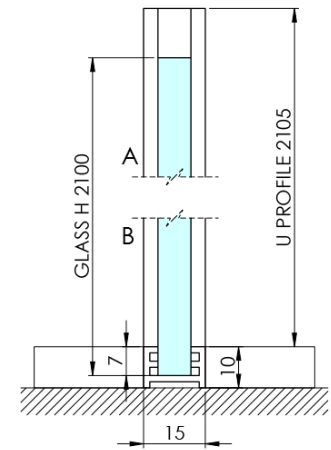

ARCHITEX CHROM sprchová zástěna 1462mm, sklo Flute

Objednací kód: AXC150FL

Základní informace

Značka: Polysan
Série: ARCHITEX

Rozměry

Šířka: 1462 mm
Výška: 2100 mm

Parametry

Záruka: 2 roky
Hmotnost / ks: 38.085 kg
Balení: 2 ks
Barva profilu: Chrom
Tvar: Jednostěnná pevná
Typ výplně: Flute sklo
Úprava skla: Antidrop
Tloušťka skla: 8 mm

Technický list

MODEL	K	L	M
ES1070 / ES1170 / ES1270 / ES1370 / ES1570	662	667	672
ES1080 / ES1180 / ES1280 / ES1380 / ES1580	762	767	772
ES1090 / ES1190 / ES1290 / ES1390 / ES1590	862	867	872
ES1010 / ES1110 / ES1210 / ES1310 / ES1510	962	967	972
ES1011 / ES1111 / ES1211 / ES1311 / ES1511	1062	1067	1072
ES1012 / ES1112 / ES1212 / ES1312 / ES1512	1162	1167	1172
ES1013 / ES1113 / ES1213 / ES1313 / ES1513	1262	1267	1272
ES1014 / ES1114 / ES1214 / ES1314 / ES1514	1362	1367	1372