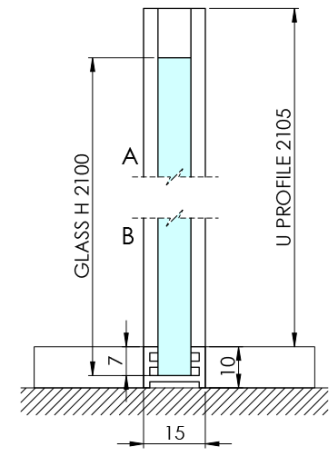

ARCHITEX CHROM sprchová zástěna 1462mm, sklo Flute

Objednací kód: AXC150FL

Základní informace

Značka: Polysan
Série: ARCHITEX

Rozměry

Výška: 2100 mm
Hloubka: 1462 mm

Parametry

Barva profilu: Chrom - Leštěný hliník
Tvar: Jednotěnná pevná
Typ výplně: Flute sklo
Úprava skla: Antidrop
Tloušťka skla: 8 mm
Hmotnost / ks: 38.085 kg
Balení: 2 ks
Záruka: 2 roky

Technický list

MODEL	K	L	M
ES1070 / ES1170 / ES1270 / ES1370 / ES1570	662	667	672
ES1080 / ES1180 / ES1280 / ES1380 / ES1580	762	767	772
ES1090 / ES1190 / ES1290 / ES1390 / ES1590	862	867	872
ES1010 / ES1110 / ES1210 / ES1310 / ES1510	962	967	972
ES1011 / ES1111 / ES1211 / ES1311 / ES1511	1062	1067	1072
ES1012 / ES1112 / ES1212 / ES1312 / ES1512	1162	1167	1172
ES1013 / ES1113 / ES1213 / ES1313 / ES1513	1262	1267	1272
ES1014 / ES1114 / ES1214 / ES1314 / ES1514	1362	1367	1372