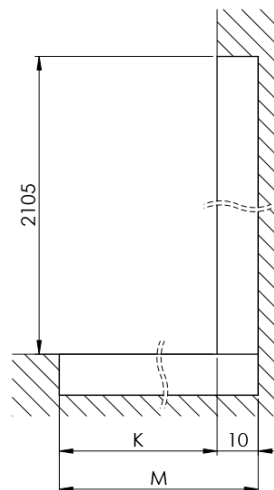

ARCHITEX CHROM sprchová zástěna 1462mm, sklo Flute

Objednací kód: AXC150FL

Základní informace

Značka: Polysan
Série: ARCHITEX

Rozměry

Šířka: 1462 mm
Výška: 2100 mm

Parametry

Záruka: 2 roky
Hmotnost / ks: 38.085 kg
Balení: 2 ks
Barva profilu: Chrom
Tvar: Jednostěnná pevná
Typ výplně: Flute sklo
Úprava skla: Antidrop
Tloušťka skla: 8 mm

Technický list

MODEL	K	L	M
ES1070 / ES1170 / ES1270 / ES1370 / ES1570	662	667	672
ES1080 / ES1180 / ES1280 / ES1380 / ES1580	762	767	772
ES1090 / ES1190 / ES1290 / ES1390 / ES1590	862	867	872
ES1010 / ES1110 / ES1210 / ES1310 / ES1510	962	967	972
ES1011 / ES1111 / ES1211 / ES1311 / ES1511	1062	1067	1072
ES1012 / ES1112 / ES1212 / ES1312 / ES1512	1162	1167	1172
ES1013 / ES1113 / ES1213 / ES1313 / ES1513	1262	1267	1272
ES1014 / ES1114 / ES1214 / ES1314 / ES1514	1362	1367	1372