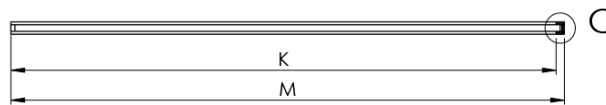

ARCHITEX CHROM sprchová zástěna 1462mm, sklo Flute

Objednací kód: AXC150FL

Základní informace

Značka: Polysan
Série: ARCHITEX

Rozměry

Šířka: 1462 mm
Výška: 2100 mm

Parametry

Záruka: 2 roky
Hmotnost / ks: 38.085 kg
Balení: 2 ks
Barva profilu: Chrom
Tvar: Jednostěnná pevná
Typ výplně: Flute sklo
Úprava skla: Antidrop
Tloušťka skla: 8 mm

Technický list

MODEL	K	L	M
ES1070 / ES1170 / ES1270 / ES1370 / ES1570	662	667	672
ES1080 / ES1180 / ES1280 / ES1380 / ES1580	762	767	772
ES1090 / ES1190 / ES1290 / ES1390 / ES1590	862	867	872
ES1010 / ES1110 / ES1210 / ES1310 / ES1510	962	967	972
ES1011 / ES1111 / ES1211 / ES1311 / ES1511	1062	1067	1072
ES1012 / ES1112 / ES1212 / ES1312 / ES1512	1162	1167	1172
ES1013 / ES1113 / ES1213 / ES1313 / ES1513	1262	1267	1272
ES1014 / ES1114 / ES1214 / ES1314 / ES1514	1362	1367	1372