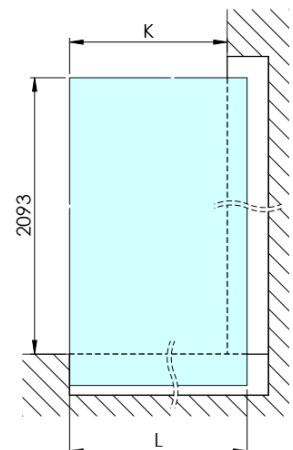

ARCHITEX CHROM sprchová zástěna 1462mm, sklo Flute

Objednací kód: AXC150FL

Základní informace

Značka: Polysan
Série: ARCHITEX

Rozměry

Výška: 2100 mm
Hloubka: 1462 mm

Parametry

Barva profilu: Chrom - Leštěný hliník
Tvar: Jednotěnná pevná
Typ výplně: Flute sklo
Úprava skla: Antidrop
Tloušťka skla: 8 mm
Hmotnost / ks: 38.085 kg
Balení: 2 ks
Záruka: 2 roky

Technický list

MODEL	K	L	M
ES1070 / ES1170 / ES1270 / ES1370 / ES1570	662	667	672
ES1080 / ES1180 / ES1280 / ES1380 / ES1580	762	767	772
ES1090 / ES1190 / ES1290 / ES1390 / ES1590	862	867	872
ES1010 / ES1110 / ES1210 / ES1310 / ES1510	962	967	972
ES1011 / ES1111 / ES1211 / ES1311 / ES1511	1062	1067	1072
ES1012 / ES1112 / ES1212 / ES1312 / ES1512	1162	1167	1172
ES1013 / ES1113 / ES1213 / ES1313 / ES1513	1262	1267	1272
ES1014 / ES1114 / ES1214 / ES1314 / ES1514	1362	1367	1372