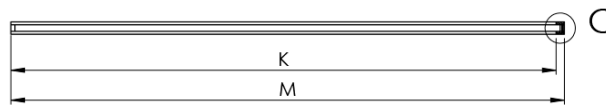

ARCHITEX CHROM sprchová zástěna 1462mm, sklo Flute

Objednací kód: AXC150FL

Základní informace

Značka: Polysan
Série: ARCHITEX

Rozměry

Výška: 2100 mm
Hloubka: 1462 mm

Parametry

Barva profilu: Chrom - Leštěný hliník
Tvar: Jednotěnná pevná
Typ výplně: Flute sklo
Úprava skla: Antidrop
Tloušťka skla: 8 mm
Hmotnost / ks: 38.085 kg
Balení: 2 ks
Záruka: 2 roky

Technický list

MODEL	K	L	M
ES1070 / ES1170 / ES1270 / ES1370 / ES1570	662	667	672
ES1080 / ES1180 / ES1280 / ES1380 / ES1580	762	767	772
ES1090 / ES1190 / ES1290 / ES1390 / ES1590	862	867	872
ES1010 / ES1110 / ES1210 / ES1310 / ES1510	962	967	972
ES1011 / ES1111 / ES1211 / ES1311 / ES1511	1062	1067	1072
ES1012 / ES1112 / ES1212 / ES1312 / ES1512	1162	1167	1172
ES1013 / ES1113 / ES1213 / ES1313 / ES1513	1262	1267	1272
ES1014 / ES1114 / ES1214 / ES1314 / ES1514	1362	1367	1372