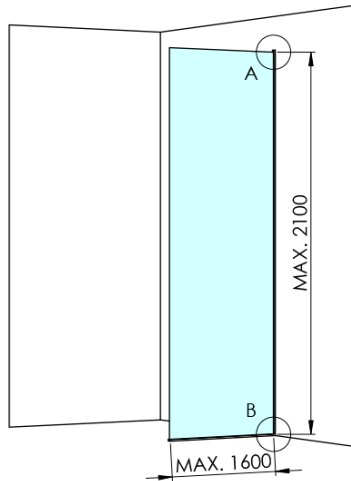

ARCHITEX CHROM sprchová zástěna 1462mm, sklo Flute

Objednací kód: AXC150FL

Základní informace

Značka: Polysan
Série: ARCHITEX

Rozměry

Šířka: 1462 mm
Výška: 2100 mm

Parametry

Záruka: 2 roky
Hmotnost / ks: 38.085 kg
Balení: 2 ks
Barva profilu: Chrom
Tvar: Jednostěnná pevná
Typ výplně: Flute sklo
Úprava skla: Antidrop
Tloušťka skla: 8 mm

Technický list

MODEL	K	L	M
ES1070 / ES1170 / ES1270 / ES1370 / ES1570	662	667	672
ES1080 / ES1180 / ES1280 / ES1380 / ES1580	762	767	772
ES1090 / ES1190 / ES1290 / ES1390 / ES1590	862	867	872
ES1010 / ES1110 / ES1210 / ES1310 / ES1510	962	967	972
ES1011 / ES1111 / ES1211 / ES1311 / ES1511	1062	1067	1072
ES1012 / ES1112 / ES1212 / ES1312 / ES1512	1162	1167	1172
ES1013 / ES1113 / ES1213 / ES1313 / ES1513	1262	1267	1272
ES1014 / ES1114 / ES1214 / ES1314 / ES1514	1362	1367	1372