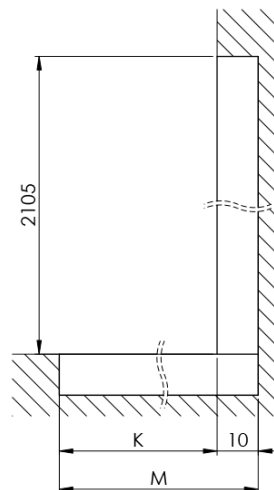

ARCHITEX CHROM sprchová zástěna 1462mm, sklo Flute

Objednací kód: AXC150FL

Základní informace

Značka: Polysan
Série: ARCHITEX

Rozměry

Výška: 2100 mm
Hloubka: 1462 mm

Parametry

Barva profilu: Chrom - Leštěný hliník
Tvar: Jednotěnná pevná
Typ výplně: Flute sklo
Úprava skla: Antidrop
Tloušťka skla: 8 mm
Hmotnost / ks: 38.085 kg
Balení: 2 ks
Záruka: 2 roky

Technický list

MODEL	K	L	M
ES1070 / ES1170 / ES1270 / ES1370 / ES1570	662	667	672
ES1080 / ES1180 / ES1280 / ES1380 / ES1580	762	767	772
ES1090 / ES1190 / ES1290 / ES1390 / ES1590	862	867	872
ES1010 / ES1110 / ES1210 / ES1310 / ES1510	962	967	972
ES1011 / ES1111 / ES1211 / ES1311 / ES1511	1062	1067	1072
ES1012 / ES1112 / ES1212 / ES1312 / ES1512	1162	1167	1172
ES1013 / ES1113 / ES1213 / ES1313 / ES1513	1262	1267	1272
ES1014 / ES1114 / ES1214 / ES1314 / ES1514	1362	1367	1372