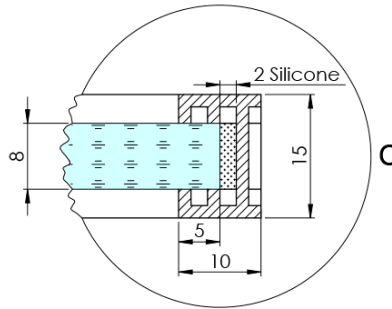

ARCHITEX CHROM sprchová zástěna 1462mm, sklo Flute

Objednací kód: AXC150FL

Základní informace

Značka: Polysan
Série: ARCHITEX

Rozměry

Výška: 2100 mm
Hloubka: 1462 mm

Parametry

Barva profilu: Chrom - Leštěný hliník
Tvar: Jednotěnná pevná
Typ výplně: Flute sklo
Úprava skla: Antidrop
Tloušťka skla: 8 mm
Hmotnost / ks: 38.085 kg
Balení: 2 ks
Záruka: 2 roky

Technický list

MODEL	K	L	M
ES1070 / ES1170 / ES1270 / ES1370 / ES1570	662	667	672
ES1080 / ES1180 / ES1280 / ES1380 / ES1580	762	767	772
ES1090 / ES1190 / ES1290 / ES1390 / ES1590	862	867	872
ES1010 / ES1110 / ES1210 / ES1310 / ES1510	962	967	972
ES1011 / ES1111 / ES1211 / ES1311 / ES1511	1062	1067	1072
ES1012 / ES1112 / ES1212 / ES1312 / ES1512	1162	1167	1172
ES1013 / ES1113 / ES1213 / ES1313 / ES1513	1262	1267	1272
ES1014 / ES1114 / ES1214 / ES1314 / ES1514	1362	1367	1372