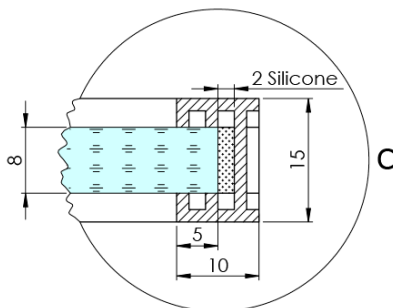

## Rozměry

Šířka: 1262 mm  
Výška: 2100 mm

## Parametry

Záruka: 2 roky  
Hmotnost / ks: 38.085 kg  
Balení: 2 ks  
Barva profilu: Chrom  
Tvar: Jednotěnná pevná  
Typ výplně: Flute sklo  
Úprava skla: Antidrop  
Tloušťka skla: 8 mm

Technický list