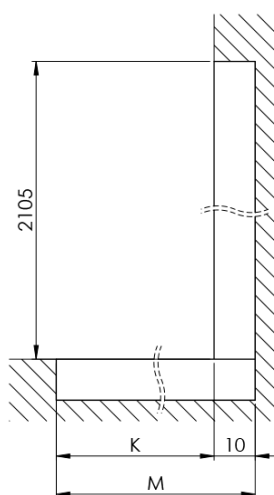

ARCHITEX CHROM sprchová zástěna 1162mm, sklo Flute

Objednací kód: AXC120FL

Základní informace

Značka: Polysan
Série: ARCHITEX

Rozměry

Výška: 2100 mm
Hloubka: 1162 mm

Parametry

Barva profilu: Chrom - Leštěný hliník
Tvar: Jednotěnná pevná
Typ výplně: Flute sklo
Úprava skla: Antidrop
Tloušťka skla: 8 mm
Hmotnost / ks: 38.085 kg
Balení: 2 ks
Záruka: 2 roky

Technický list

MODEL	K	L	M
ES1070 / ES1170 / ES1270 / ES1370 / ES1570	662	667	672
ES1080 / ES1180 / ES1280 / ES1380 / ES1580	762	767	772
ES1090 / ES1190 / ES1290 / ES1390 / ES1590	862	867	872
ES1010 / ES1110 / ES1210 / ES1310 / ES1510	962	967	972
ES1011 / ES1111 / ES1211 / ES1311 / ES1511	1062	1067	1072
ES1012 / ES1112 / ES1212 / ES1312 / ES1512	1162	1167	1172
ES1013 / ES1113 / ES1213 / ES1313 / ES1513	1262	1267	1272
ES1014 / ES1114 / ES1214 / ES1314 / ES1514	1362	1367	1372