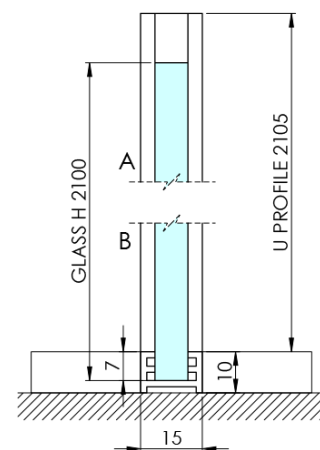

ARCHITEX CHROM sprchová zástěna 1162mm, sklo Flute

Objednací kód: AXC120FL

Základní informace

Značka: Polysan
Série: ARCHITEX

Rozměry

Výška: 2100 mm
Hloubka: 1162 mm

Parametry

Barva profilu: Chrom - Leštěný hliník
Tvar: Jednotěnná pevná
Typ výplně: Flute sklo
Úprava skla: Antidrop
Tloušťka skla: 8 mm
Hmotnost / ks: 38.085 kg
Balení: 2 ks
Záruka: 2 roky

Technický list

MODEL	K	L	M
ES1070 / ES1170 / ES1270 / ES1370 / ES1570	662	667	672
ES1080 / ES1180 / ES1280 / ES1380 / ES1580	762	767	772
ES1090 / ES1190 / ES1290 / ES1390 / ES1590	862	867	872
ES1010 / ES1110 / ES1210 / ES1310 / ES1510	962	967	972
ES1011 / ES1111 / ES1211 / ES1311 / ES1511	1062	1067	1072
ES1012 / ES1112 / ES1212 / ES1312 / ES1512	1162	1167	1172
ES1013 / ES1113 / ES1213 / ES1313 / ES1513	1262	1267	1272
ES1014 / ES1114 / ES1214 / ES1314 / ES1514	1362	1367	1372