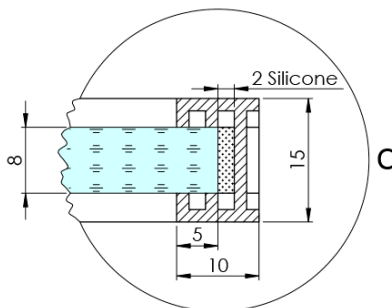

ARCHITEX CHROM sprchová zástěna 1162mm, sklo Flute

Objednací kód: AXC120FL

Základní informace

Značka: Polysan
Série: ARCHITEX

Rozměry

Výška: 2100 mm
Hloubka: 1162 mm

Parametry

Barva profilu: Chrom - Leštěný hliník
Tvar: Jednotěnná pevná
Typ výplně: Flute sklo
Úprava skla: Antidrop
Tloušťka skla: 8 mm
Hmotnost / ks: 38.085 kg
Balení: 2 ks
Záruka: 2 roky

Technický list

MODEL	K	L	M
ES1070 / ES1170 / ES1270 / ES1370 / ES1570	662	667	672
ES1080 / ES1180 / ES1280 / ES1380 / ES1580	762	767	772
ES1090 / ES1190 / ES1290 / ES1390 / ES1590	862	867	872
ES1010 / ES1110 / ES1210 / ES1310 / ES1510	962	967	972
ES1011 / ES1111 / ES1211 / ES1311 / ES1511	1062	1067	1072
ES1012 / ES1112 / ES1212 / ES1312 / ES1512	1162	1167	1172
ES1013 / ES1113 / ES1213 / ES1313 / ES1513	1262	1267	1272
ES1014 / ES1114 / ES1214 / ES1314 / ES1514	1362	1367	1372