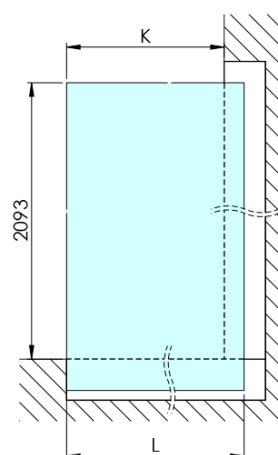

ARCHITEX CHROM sprchová zástěna 1162mm, sklo Flute

Objednací kód: AXC120FL

Základní informace

Značka: Polysan
Série: ARCHITEX

Rozměry

Výška: 2100 mm
Hloubka: 1162 mm

Parametry

Barva profilu: Chrom - Leštěný hliník
Tvar: Jednotěnná pevná
Typ výplně: Flute sklo
Úprava skla: Antidrop
Tloušťka skla: 8 mm
Hmotnost / ks: 38.085 kg
Balení: 2 ks
Záruka: 2 roky

Technický list

MODEL	K	L	M
ES1070 / ES1170 / ES1270 / ES1370 / ES1570	662	667	672
ES1080 / ES1180 / ES1280 / ES1380 / ES1580	762	767	772
ES1090 / ES1190 / ES1290 / ES1390 / ES1590	862	867	872
ES1010 / ES1110 / ES1210 / ES1310 / ES1510	962	967	972
ES1011 / ES1111 / ES1211 / ES1311 / ES1511	1062	1067	1072
ES1012 / ES1112 / ES1212 / ES1312 / ES1512	1162	1167	1172
ES1013 / ES1113 / ES1213 / ES1313 / ES1513	1262	1267	1272
ES1014 / ES1114 / ES1214 / ES1314 / ES1514	1362	1367	1372