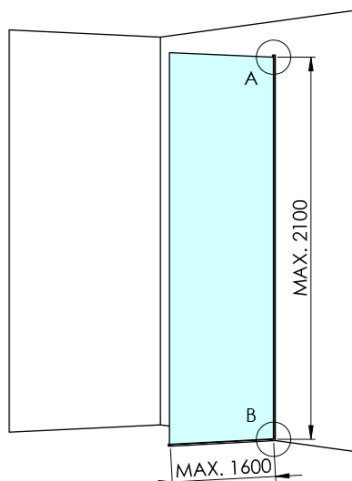

ARCHITEX CHROM sprchová zástěna 1162mm, sklo Flute

Objednací kód: AXC120FL

Základní informace

Značka: Polysan
Série: ARCHITEX

Rozměry

Výška: 2100 mm
Hloubka: 1162 mm

Parametry

Barva profilu: Chrom - Leštěný hliník
Tvar: Jednotěnná pevná
Typ výplně: Flute sklo
Úprava skla: Antidrop
Tloušťka skla: 8 mm
Hmotnost / ks: 38.085 kg
Balení: 2 ks
Záruka: 2 roky

Technický list

MODEL	K	L	M
ES1070 / ES1170 / ES1270 / ES1370 / ES1570	662	667	672
ES1080 / ES1180 / ES1280 / ES1380 / ES1580	762	767	772
ES1090 / ES1190 / ES1290 / ES1390 / ES1590	862	867	872
ES1010 / ES1110 / ES1210 / ES1310 / ES1510	962	967	972
ES1011 / ES1111 / ES1211 / ES1311 / ES1511	1062	1067	1072
ES1012 / ES1112 / ES1212 / ES1312 / ES1512	1162	1167	1172
ES1013 / ES1113 / ES1213 / ES1313 / ES1513	1262	1267	1272
ES1014 / ES1114 / ES1214 / ES1314 / ES1514	1362	1367	1372