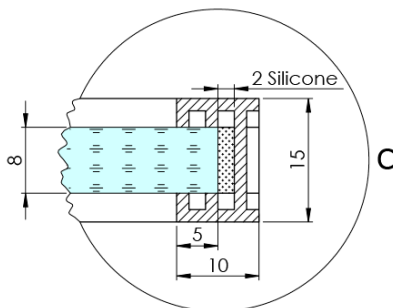

ARCHITEX CHROM sprchová zástěna 762mm, sklo Flute

Objednací kód: AXC80FL

Základní informace

Značka: Polysan
Série: ARCHITEX

Rozměry

Šířka: 762 mm
Výška: 2100 mm

Parametry

Záruka: 2 roky
Hmotnost / ks: 38.085 kg
Balení: 2 ks
Barva profilu: Chrom
Tvar: Jednostěnná pevná
Typ výplně: Flute sklo
Úprava skla: Antidrop
Tloušťka skla: 8 mm

Technický list

MODEL	K	L	M
ES1070 / ES1170 / ES1270 / ES1370 / ES1570	662	667	672
ES1080 / ES1180 / ES1280 / ES1380 / ES1580	762	767	772
ES1090 / ES1190 / ES1290 / ES1390 / ES1590	862	867	872
ES1010 / ES1110 / ES1210 / ES1310 / ES1510	962	967	972
ES1011 / ES1111 / ES1211 / ES1311 / ES1511	1062	1067	1072
ES1012 / ES1112 / ES1212 / ES1312 / ES1512	1162	1167	1172
ES1013 / ES1113 / ES1213 / ES1313 / ES1513	1262	1267	1272
ES1014 / ES1114 / ES1214 / ES1314 / ES1514	1362	1367	1372