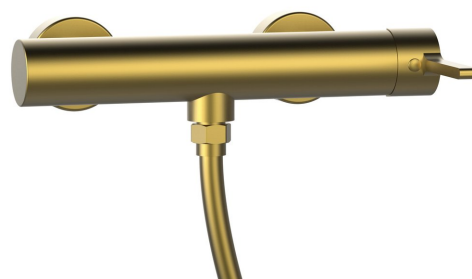

Objednací kód: AF011GB

Základní informace

Značka: Sapho
Série: ICONIC

Parametry

Záruka: 6 let
Hmotnost / ks: 2.773 kg
Balení: 1 ks
Barva: Zlato mat
Materiál: Mosaz
Tvar: Kruhové
Instalace: Nástěnná 150 mm
Druh ovládání: Páka
Ostatní: PVD povrchová úprava
3D model: ANO

Náhradní díly

Směšovací kartuše 35mm, nízká (Objednací kód: 521601)

Technický list