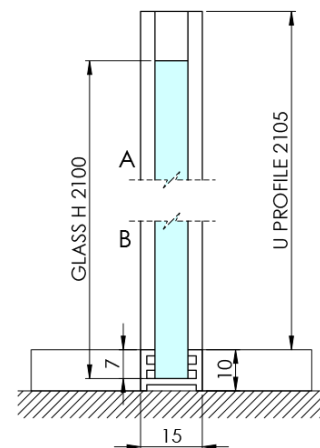

ARCHITEX CHROM sprchová zástěna 1362mm, kouřové sklo

Objednací kód: AXC140SC

Základní informace

Značka: Polysan
Série: ARCHITEX

Rozměry

Šířka: 1362 mm
Výška: 2100 mm

Parametry

Záruka: 2 roky
Hmotnost / ks: 70.085 kg
Balení: 2 ks
Barva profilu: Chrom
Tvar: Jednotěnná pevná
Typ výplně: Kouřové sklo
Úprava skla: Antidrop
Tloušťka skla: 8 mm

Technický list

MODEL	K	L	M
ES1070 / ES1170 / ES1270 / ES1370 / ES1570	662	667	672
ES1080 / ES1180 / ES1280 / ES1380 / ES1580	762	767	772
ES1090 / ES1190 / ES1290 / ES1390 / ES1590	862	867	872
ES1010 / ES1110 / ES1210 / ES1310 / ES1510	962	967	972
ES1011 / ES1111 / ES1211 / ES1311 / ES1511	1062	1067	1072
ES1012 / ES1112 / ES1212 / ES1312 / ES1512	1162	1167	1172
ES1013 / ES1113 / ES1213 / ES1313 / ES1513	1262	1267	1272
ES1014 / ES1114 / ES1214 / ES1314 / ES1514	1362	1367	1372