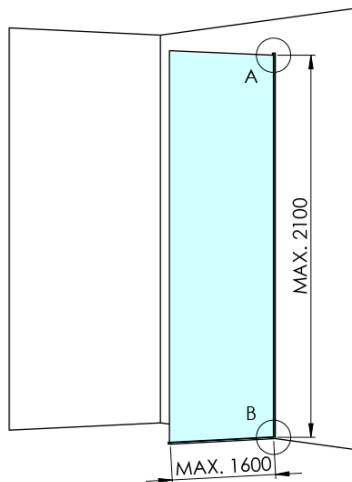

ARCHITEX CHROM sprchová zástěna 1362mm, kouřové sklo

Objednací kód: AXC140SC

Základní informace

Značka: Polysan
Série: ARCHITEX

Rozměry

Šířka: 1362 mm
Výška: 2100 mm

Parametry

Záruka: 2 roky
Hmotnost / ks: 70.085 kg
Balení: 2 ks
Barva profilu: Chrom
Tvar: Jednotěnná pevná
Typ výplně: Kouřové sklo
Úprava skla: Antidrop
Tloušťka skla: 8 mm

Technický list

MODEL	K	L	M
ES1070 / ES1170 / ES1270 / ES1370 / ES1570	662	667	672
ES1080 / ES1180 / ES1280 / ES1380 / ES1580	762	767	772
ES1090 / ES1190 / ES1290 / ES1390 / ES1590	862	867	872
ES1010 / ES1110 / ES1210 / ES1310 / ES1510	962	967	972
ES1011 / ES1111 / ES1211 / ES1311 / ES1511	1062	1067	1072
ES1012 / ES1112 / ES1212 / ES1312 / ES1512	1162	1167	1172
ES1013 / ES1113 / ES1213 / ES1313 / ES1513	1262	1267	1272
ES1014 / ES1114 / ES1214 / ES1314 / ES1514	1362	1367	1372