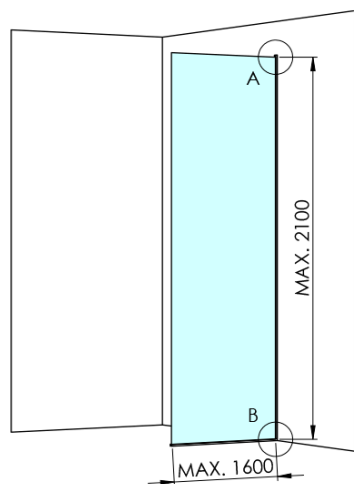

Technický list

MODEL	K	L	M
ES1070 / ES1170 / ES1270 / ES1370 / ES1570	662	667	672
ES1080 / ES1180 / ES1280 / ES1380 / ES1580	762	767	772
ES1090 / ES1190 / ES1290 / ES1390 / ES1590	862	867	872
ES1010 / ES1110 / ES1210 / ES1310 / ES1510	962	967	972
ES1011 / ES1111 / ES1211 / ES1311 / ES1511	1062	1067	1072
ES1012 / ES1112 / ES1212 / ES1312 / ES1512	1162	1167	1172
ES1013 / ES1113 / ES1213 / ES1313 / ES1513	1262	1267	1272
ES1014 / ES1114 / ES1214 / ES1314 / ES1514	1362	1367	1372