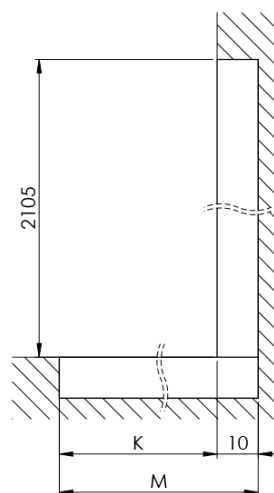

ARCHITEX CHROM sprchová zástěna 1162mm, kouřové sklo

Objednací kód: AXC120SC

Základní informace

Značka: Polysan
Série: ARCHITEX

Rozměry

Šířka: 1162 mm
Výška: 2100 mm

Parametry

Záruka: 2 roky
Hmotnost / ks: 65.085 kg
Balení: 2 ks
Barva profilu: Chrom
Tvar: Jednotěnná pevná
Typ výplně: Kouřové sklo
Úprava skla: Antidrop
Tloušťka skla: 8 mm

Technický list

MODEL	K	L	M
ES1070 / ES1170 / ES1270 / ES1370 / ES1570	662	667	672
ES1080 / ES1180 / ES1280 / ES1380 / ES1580	762	767	772
ES1090 / ES1190 / ES1290 / ES1390 / ES1590	862	867	872
ES1010 / ES1110 / ES1210 / ES1310 / ES1510	962	967	972
ES1011 / ES1111 / ES1211 / ES1311 / ES1511	1062	1067	1072
ES1012 / ES1112 / ES1212 / ES1312 / ES1512	1162	1167	1172
ES1013 / ES1113 / ES1213 / ES1313 / ES1513	1262	1267	1272
ES1014 / ES1114 / ES1214 / ES1314 / ES1514	1362	1367	1372