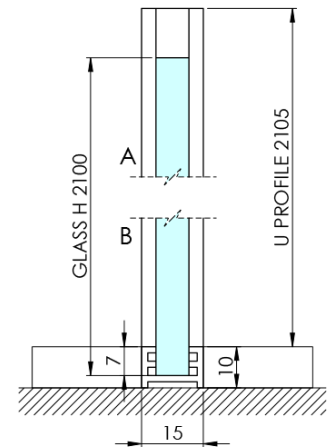

ARCHITEX CHROM sprchová zástěna 1162mm, kouřové sklo

Objednací kód: AXC120SC

Základní informace

Značka: Polysan
Série: ARCHITEX

Rozměry

Šířka: 1162 mm
Výška: 2100 mm

Parametry

Záruka: 2 roky
Hmotnost / ks: 65.085 kg
Balení: 2 ks
Barva profilu: Chrom
Tvar: Jednotěnná pevná
Typ výplně: Kouřové sklo
Úprava skla: Antidrop
Tloušťka skla: 8 mm

Technický list

MODEL	K	L	M
ES1070 / ES1170 / ES1270 / ES1370 / ES1570	662	667	672
ES1080 / ES1180 / ES1280 / ES1380 / ES1580	762	767	772
ES1090 / ES1190 / ES1290 / ES1390 / ES1590	862	867	872
ES1010 / ES1110 / ES1210 / ES1310 / ES1510	962	967	972
ES1011 / ES1111 / ES1211 / ES1311 / ES1511	1062	1067	1072
ES1012 / ES1112 / ES1212 / ES1312 / ES1512	1162	1167	1172
ES1013 / ES1113 / ES1213 / ES1313 / ES1513	1262	1267	1272
ES1014 / ES1114 / ES1214 / ES1314 / ES1514	1362	1367	1372