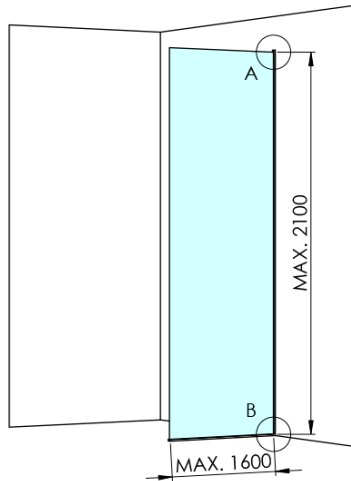

ARCHITEX CHROM sprchová zástěna 1162mm, kouřové sklo

Objednací kód: AXC120SC

Základní informace

Značka: Polysan
Série: ARCHITEX

Rozměry

Šířka: 1162 mm
Výška: 2100 mm

Parametry

Záruka: 2 roky
Hmotnost / ks: 65.085 kg
Balení: 2 ks
Barva profilu: Chrom
Tvar: Jednotěnná pevná
Typ výplně: Kouřové sklo
Úprava skla: Antidrop
Tloušťka skla: 8 mm

Technický list

MODEL	K	L	M
ES1070 / ES1170 / ES1270 / ES1370 / ES1570	662	667	672
ES1080 / ES1180 / ES1280 / ES1380 / ES1580	762	767	772
ES1090 / ES1190 / ES1290 / ES1390 / ES1590	862	867	872
ES1010 / ES1110 / ES1210 / ES1310 / ES1510	962	967	972
ES1011 / ES1111 / ES1211 / ES1311 / ES1511	1062	1067	1072
ES1012 / ES1112 / ES1212 / ES1312 / ES1512	1162	1167	1172
ES1013 / ES1113 / ES1213 / ES1313 / ES1513	1262	1267	1272
ES1014 / ES1114 / ES1214 / ES1314 / ES1514	1362	1367	1372