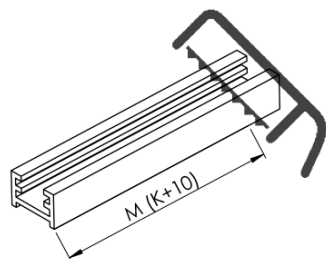

ARCHITEX CHROM sprchová zástěna 1162mm, kouřové sklo

Objednací kód: AXC120SC

Základní informace

Značka: Polysan
Série: ARCHITEX

Rozměry

Šířka: 1162 mm
Výška: 2100 mm

Parametry

Barva profilu: Chrom - Leštěný hliník
Tvar: Jednotěnná pevná
Typ výplně: Kouřové sklo
Úprava skla: Antidrop
Tloušťka skla: 8 mm
Hmotnost / ks: 65.085 kg
Balení: 2 ks
Záruka: 2 roky

Technický list

MODEL	K	L	M
ES1070 / ES1170 / ES1270 / ES1370 / ES1570	662	667	672
ES1080 / ES1180 / ES1280 / ES1380 / ES1580	762	767	772
ES1090 / ES1190 / ES1290 / ES1390 / ES1590	862	867	872
ES1010 / ES1110 / ES1210 / ES1310 / ES1510	962	967	972
ES1011 / ES1111 / ES1211 / ES1311 / ES1511	1062	1067	1072
ES1012 / ES1112 / ES1212 / ES1312 / ES1512	1162	1167	1172
ES1013 / ES1113 / ES1213 / ES1313 / ES1513	1262	1267	1272
ES1014 / ES1114 / ES1214 / ES1314 / ES1514	1362	1367	1372