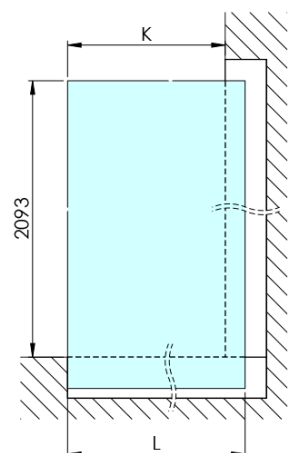

ARCHITEX CHROM sprchová zástěna 1162mm, kouřové sklo

Objednací kód: AXC120SC

Základní informace

Značka: Polysan
Série: ARCHITEX

Rozměry

Šířka: 1162 mm
Výška: 2100 mm

Parametry

Záruka: 2 roky
Hmotnost / ks: 65.085 kg
Balení: 2 ks
Barva profilu: Chrom
Tvar: Jednotěnná pevná
Typ výplně: Kouřové sklo
Úprava skla: Antidrop
Tloušťka skla: 8 mm

Technický list

MODEL	K	L	M
ES1070 / ES1170 / ES1270 / ES1370 / ES1570	662	667	672
ES1080 / ES1180 / ES1280 / ES1380 / ES1580	762	767	772
ES1090 / ES1190 / ES1290 / ES1390 / ES1590	862	867	872
ES1010 / ES1110 / ES1210 / ES1310 / ES1510	962	967	972
ES1011 / ES1111 / ES1211 / ES1311 / ES1511	1062	1067	1072
ES1012 / ES1112 / ES1212 / ES1312 / ES1512	1162	1167	1172
ES1013 / ES1113 / ES1213 / ES1313 / ES1513	1262	1267	1272
ES1014 / ES1114 / ES1214 / ES1314 / ES1514	1362	1367	1372