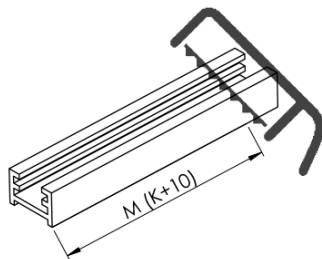

ARCHITEX CHROM sprchová zástěna 1162mm, kouřové sklo

Objednací kód: AXC120SC

Základní informace

Značka: Polysan
Série: ARCHITEX

Rozměry

Šířka: 1162 mm
Výška: 2100 mm

Parametry

Záruka: 2 roky
Hmotnost / ks: 65.085 kg
Balení: 2 ks
Barva profilu: Chrom
Tvar: Jednotěnná pevná
Typ výplně: Kouřové sklo
Úprava skla: Antidrop
Tloušťka skla: 8 mm

Technický list

MODEL	K	L	M
ES1070 / ES1170 / ES1270 / ES1370 / ES1570	662	667	672
ES1080 / ES1180 / ES1280 / ES1380 / ES1580	762	767	772
ES1090 / ES1190 / ES1290 / ES1390 / ES1590	862	867	872
ES1010 / ES1110 / ES1210 / ES1310 / ES1510	962	967	972
ES1011 / ES1111 / ES1211 / ES1311 / ES1511	1062	1067	1072
ES1012 / ES1112 / ES1212 / ES1312 / ES1512	1162	1167	1172
ES1013 / ES1113 / ES1213 / ES1313 / ES1513	1262	1267	1272
ES1014 / ES1114 / ES1214 / ES1314 / ES1514	1362	1367	1372