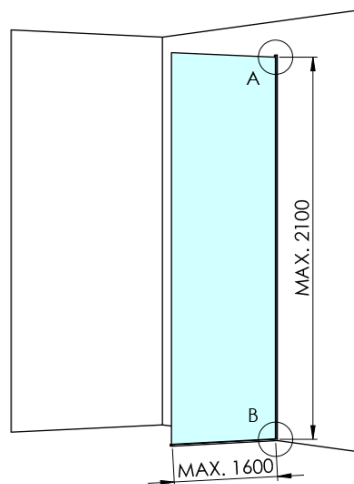

ARCHITEX CHROM sprchová zástěna 1162mm, kouřové sklo

Objednací kód: AXC120SC

Základní informace

Značka: Polysan
Série: ARCHITEX

Rozměry

Šířka: 1162 mm
Výška: 2100 mm

Parametry

Barva profilu: Chrom - Leštěný hliník
Tvar: Jednotěnná pevná
Typ výplně: Kouřové sklo
Úprava skla: Antidrop
Tloušťka skla: 8 mm
Hmotnost / ks: 65.085 kg
Balení: 2 ks
Záruka: 2 roky

Technický list

MODEL	K	L	M
ES1070 / ES1170 / ES1270 / ES1370 / ES1570	662	667	672
ES1080 / ES1180 / ES1280 / ES1380 / ES1580	762	767	772
ES1090 / ES1190 / ES1290 / ES1390 / ES1590	862	867	872
ES1010 / ES1110 / ES1210 / ES1310 / ES1510	962	967	972
ES1011 / ES1111 / ES1211 / ES1311 / ES1511	1062	1067	1072
ES1012 / ES1112 / ES1212 / ES1312 / ES1512	1162	1167	1172
ES1013 / ES1113 / ES1213 / ES1313 / ES1513	1262	1267	1272
ES1014 / ES1114 / ES1214 / ES1314 / ES1514	1362	1367	1372