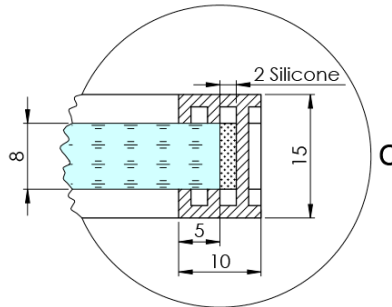

ARCHITEX CHROM sprchová zástěna 1162mm, kouřové sklo

Objednací kód: AXC120SC

Základní informace

Značka: Polysan
Série: ARCHITEX

Rozměry

Šířka: 1162 mm
Výška: 2100 mm

Parametry

Záruka: 2 roky
Hmotnost / ks: 65.085 kg
Balení: 2 ks
Barva profilu: Chrom
Tvar: Jednotěnná pevná
Typ výplně: Kouřové sklo
Úprava skla: Antidrop
Tloušťka skla: 8 mm

Technický list

MODEL	K	L	M
ES1070 / ES1170 / ES1270 / ES1370 / ES1570	662	667	672
ES1080 / ES1180 / ES1280 / ES1380 / ES1580	762	767	772
ES1090 / ES1190 / ES1290 / ES1390 / ES1590	862	867	872
ES1010 / ES1110 / ES1210 / ES1310 / ES1510	962	967	972
ES1011 / ES1111 / ES1211 / ES1311 / ES1511	1062	1067	1072
ES1012 / ES1112 / ES1212 / ES1312 / ES1512	1162	1167	1172
ES1013 / ES1113 / ES1213 / ES1313 / ES1513	1262	1267	1272
ES1014 / ES1114 / ES1214 / ES1314 / ES1514	1362	1367	1372