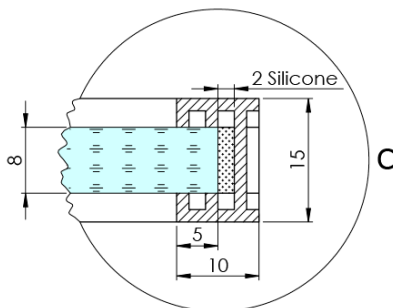

ARCHITEX CHROM sprchová zástěna 962mm, kouřové sklo

Objednací kód: AXC100SC

Základní informace

Značka: Polysan
Série: ARCHITEX

Rozměry

Šířka: 962 mm
Výška: 2100 mm

Parametry

Záruka: 2 roky
Hmotnost / ks: 44.085 kg
Balení: 2 ks
Barva profilu: Chrom
Tvar: Jednotěnná pevná
Typ výplně: Kouřové sklo
Úprava skla: Antidrop
Tloušťka skla: 8 mm

Technický list

MODEL	K	L	M
ES1070 / ES1170 / ES1270 / ES1370 / ES1570	662	667	672
ES1080 / ES1180 / ES1280 / ES1380 / ES1580	762	767	772
ES1090 / ES1190 / ES1290 / ES1390 / ES1590	862	867	872
ES1010 / ES1110 / ES1210 / ES1310 / ES1510	962	967	972
ES1011 / ES1111 / ES1211 / ES1311 / ES1511	1062	1067	1072
ES1012 / ES1112 / ES1212 / ES1312 / ES1512	1162	1167	1172
ES1013 / ES1113 / ES1213 / ES1313 / ES1513	1262	1267	1272
ES1014 / ES1114 / ES1214 / ES1314 / ES1514	1362	1367	1372