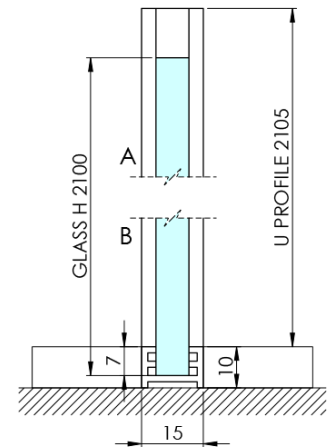

ARCHITEX CHROM sprchová zástěna 862mm, kouřové sklo

Objednací kód: AXC90SC

Základní informace

Značka: Polysan
Série: ARCHITEX

Rozměry

Šířka: 862 mm
Výška: 2100 mm

Parametry

Záruka: 2 roky
Hmotnost / ks: 38.085 kg
Balení: 2 ks
Barva profilu: Chrom
Tvar: Jednotěnná pevná
Typ výplně: Kouřové sklo
Úprava skla: Antidrop
Tloušťka skla: 8 mm

Technický list

MODEL	K	L	M
ES1070 / ES1170 / ES1270 / ES1370 / ES1570	662	667	672
ES1080 / ES1180 / ES1280 / ES1380 / ES1580	762	767	772
ES1090 / ES1190 / ES1290 / ES1390 / ES1590	862	867	872
ES1010 / ES1110 / ES1210 / ES1310 / ES1510	962	967	972
ES1011 / ES1111 / ES1211 / ES1311 / ES1511	1062	1067	1072
ES1012 / ES1112 / ES1212 / ES1312 / ES1512	1162	1167	1172
ES1013 / ES1113 / ES1213 / ES1313 / ES1513	1262	1267	1272
ES1014 / ES1114 / ES1214 / ES1314 / ES1514	1362	1367	1372