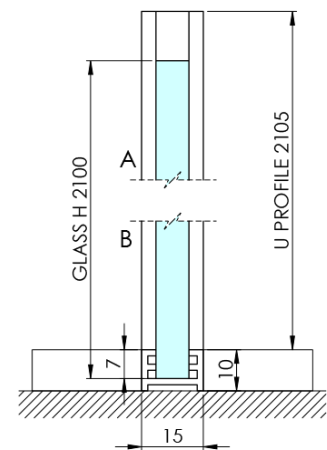

ARCHITEX CHROM sprchová zástěna 862mm, kouřové sklo

Objednací kód: AXC90SC

Základní informace

Značka: Polysan
Série: ARCHITEX

Rozměry

Výška: 2100 mm
Hloubka: 862 mm

Parametry

Barva profilu: Chrom - Leštěný hliník
Tvar: Jednotěnná pevná
Typ výplně: Kouřové sklo
Úprava skla: Antidrop
Tloušťka skla: 8 mm
Hmotnost / ks: 38.085 kg
Balení: 2 ks
Záruka: 2 roky

Technický list

MODEL	K	L	M
ES1070 / ES1170 / ES1270 / ES1370 / ES1570	662	667	672
ES1080 / ES1180 / ES1280 / ES1380 / ES1580	762	767	772
ES1090 / ES1190 / ES1290 / ES1390 / ES1590	862	867	872
ES1010 / ES1110 / ES1210 / ES1310 / ES1510	962	967	972
ES1011 / ES1111 / ES1211 / ES1311 / ES1511	1062	1067	1072
ES1012 / ES1112 / ES1212 / ES1312 / ES1512	1162	1167	1172
ES1013 / ES1113 / ES1213 / ES1313 / ES1513	1262	1267	1272
ES1014 / ES1114 / ES1214 / ES1314 / ES1514	1362	1367	1372