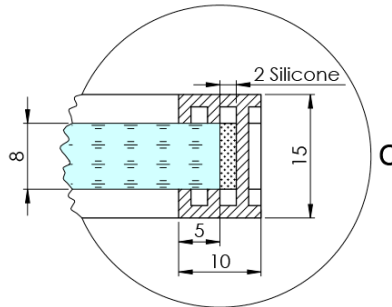

ARCHITEX CHROM sprchová zástěna 862mm, kouřové sklo

Objednací kód: AXC90SC

Základní informace

Značka: Polysan
Série: ARCHITEX

Rozměry

Šířka: 862 mm
Výška: 2100 mm

Parametry

Záruka: 2 roky
Hmotnost / ks: 38.085 kg
Balení: 2 ks
Barva profilu: Chrom
Tvar: Jednotěnná pevná
Typ výplně: Kouřové sklo
Úprava skla: Antidrop
Tloušťka skla: 8 mm

Technický list

MODEL	K	L	M
ES1070 / ES1170 / ES1270 / ES1370 / ES1570	662	667	672
ES1080 / ES1180 / ES1280 / ES1380 / ES1580	762	767	772
ES1090 / ES1190 / ES1290 / ES1390 / ES1590	862	867	872
ES1010 / ES1110 / ES1210 / ES1310 / ES1510	962	967	972
ES1011 / ES1111 / ES1211 / ES1311 / ES1511	1062	1067	1072
ES1012 / ES1112 / ES1212 / ES1312 / ES1512	1162	1167	1172
ES1013 / ES1113 / ES1213 / ES1313 / ES1513	1262	1267	1272
ES1014 / ES1114 / ES1214 / ES1314 / ES1514	1362	1367	1372