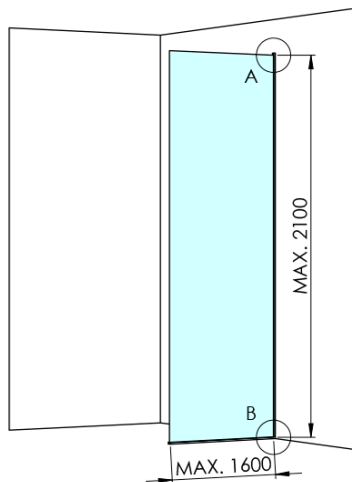

ARCHITEX CHROM sprchová zástěna 862mm, kouřové sklo

Objednací kód: AXC90SC

Základní informace

Značka: Polysan
Série: ARCHITEX

Rozměry

Výška: 2100 mm
Hloubka: 862 mm

Parametry

Barva profilu: Chrom - Leštěný hliník
Tvar: Jednotěnná pevná
Typ výplně: Kouřové sklo
Úprava skla: Antidrop
Tloušťka skla: 8 mm
Hmotnost / ks: 38.085 kg
Balení: 2 ks
Záruka: 2 roky

Technický list

MODEL	K	L	M
ES1070 / ES1170 / ES1270 / ES1370 / ES1570	662	667	672
ES1080 / ES1180 / ES1280 / ES1380 / ES1580	762	767	772
ES1090 / ES1190 / ES1290 / ES1390 / ES1590	862	867	872
ES1010 / ES1110 / ES1210 / ES1310 / ES1510	962	967	972
ES1011 / ES1111 / ES1211 / ES1311 / ES1511	1062	1067	1072
ES1012 / ES1112 / ES1212 / ES1312 / ES1512	1162	1167	1172
ES1013 / ES1113 / ES1213 / ES1313 / ES1513	1262	1267	1272
ES1014 / ES1114 / ES1214 / ES1314 / ES1514	1362	1367	1372