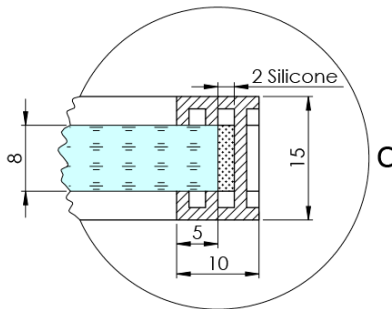

ARCHITEX CHROM sprchová zástěna 862mm, kouřové sklo

Objednací kód: AXC90SC

Základní informace

Značka: Polysan
Série: ARCHITEX

Rozměry

Výška: 2100 mm
Hloubka: 862 mm

Parametry

Barva profilu: Chrom - Leštěný hliník
Tvar: Jednotěnná pevná
Typ výplně: Kouřové sklo
Úprava skla: Antidrop
Tloušťka skla: 8 mm
Hmotnost / ks: 38.085 kg
Balení: 2 ks
Záruka: 2 roky

Technický list

MODEL	K	L	M
ES1070 / ES1170 / ES1270 / ES1370 / ES1570	662	667	672
ES1080 / ES1180 / ES1280 / ES1380 / ES1580	762	767	772
ES1090 / ES1190 / ES1290 / ES1390 / ES1590	862	867	872
ES1010 / ES1110 / ES1210 / ES1310 / ES1510	962	967	972
ES1011 / ES1111 / ES1211 / ES1311 / ES1511	1062	1067	1072
ES1012 / ES1112 / ES1212 / ES1312 / ES1512	1162	1167	1172
ES1013 / ES1113 / ES1213 / ES1313 / ES1513	1262	1267	1272
ES1014 / ES1114 / ES1214 / ES1314 / ES1514	1362	1367	1372