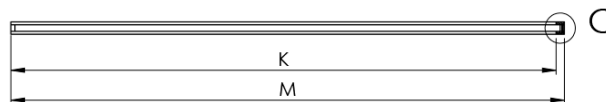

ARCHITEX CHROM sprchová zástěna 862mm, kouřové sklo

Objednací kód: AXC90SC

Základní informace

Značka: Polysan
Série: ARCHITEX

Rozměry

Šířka: 862 mm
Výška: 2100 mm

Parametry

Záruka: 2 roky
Hmotnost / ks: 38.085 kg
Balení: 2 ks
Barva profilu: Chrom
Tvar: Jednotěnná pevná
Typ výplně: Kouřové sklo
Úprava skla: Antidrop
Tloušťka skla: 8 mm

Technický list

MODEL	K	L	M
ES1070 / ES1170 / ES1270 / ES1370 / ES1570	662	667	672
ES1080 / ES1180 / ES1280 / ES1380 / ES1580	762	767	772
ES1090 / ES1190 / ES1290 / ES1390 / ES1590	862	867	872
ES1010 / ES1110 / ES1210 / ES1310 / ES1510	962	967	972
ES1011 / ES1111 / ES1211 / ES1311 / ES1511	1062	1067	1072
ES1012 / ES1112 / ES1212 / ES1312 / ES1512	1162	1167	1172
ES1013 / ES1113 / ES1213 / ES1313 / ES1513	1262	1267	1272
ES1014 / ES1114 / ES1214 / ES1314 / ES1514	1362	1367	1372