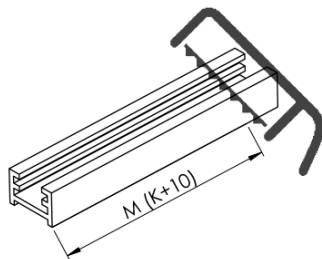

ARCHITEX CHROM sprchová zástěna 862mm, kouřové sklo

Objednací kód: AXC90SC

Základní informace

Značka: Polysan
Série: ARCHITEX

Rozměry

Šířka: 862 mm
Výška: 2100 mm

Parametry

Záruka: 2 roky
Hmotnost / ks: 38.085 kg
Balení: 2 ks
Barva profilu: Chrom
Tvar: Jednotěnná pevná
Typ výplně: Kouřové sklo
Úprava skla: Antidrop
Tloušťka skla: 8 mm

Technický list

MODEL	K	L	M
ES1070 / ES1170 / ES1270 / ES1370 / ES1570	662	667	672
ES1080 / ES1180 / ES1280 / ES1380 / ES1580	762	767	772
ES1090 / ES1190 / ES1290 / ES1390 / ES1590	862	867	872
ES1010 / ES1110 / ES1210 / ES1310 / ES1510	962	967	972
ES1011 / ES1111 / ES1211 / ES1311 / ES1511	1062	1067	1072
ES1012 / ES1112 / ES1212 / ES1312 / ES1512	1162	1167	1172
ES1013 / ES1113 / ES1213 / ES1313 / ES1513	1262	1267	1272
ES1014 / ES1114 / ES1214 / ES1314 / ES1514	1362	1367	1372