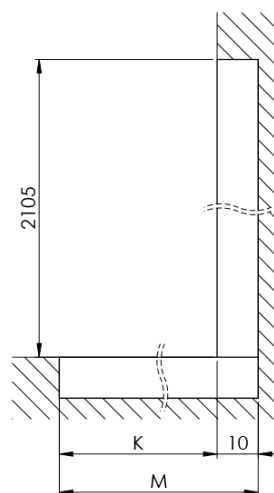

ARCHITEX CHROM sprchová zástěna 862mm, kouřové sklo

Objednací kód: AXC90SC

Základní informace

Značka: Polysan
Série: ARCHITEX

Rozměry

Šířka: 862 mm
Výška: 2100 mm

Parametry

Záruka: 2 roky
Hmotnost / ks: 38.085 kg
Balení: 2 ks
Barva profilu: Chrom
Tvar: Jednotěnná pevná
Typ výplně: Kouřové sklo
Úprava skla: Antidrop
Tloušťka skla: 8 mm

Technický list

MODEL	K	L	M
ES1070 / ES1170 / ES1270 / ES1370 / ES1570	662	667	672
ES1080 / ES1180 / ES1280 / ES1380 / ES1580	762	767	772
ES1090 / ES1190 / ES1290 / ES1390 / ES1590	862	867	872
ES1010 / ES1110 / ES1210 / ES1310 / ES1510	962	967	972
ES1011 / ES1111 / ES1211 / ES1311 / ES1511	1062	1067	1072
ES1012 / ES1112 / ES1212 / ES1312 / ES1512	1162	1167	1172
ES1013 / ES1113 / ES1213 / ES1313 / ES1513	1262	1267	1272
ES1014 / ES1114 / ES1214 / ES1314 / ES1514	1362	1367	1372