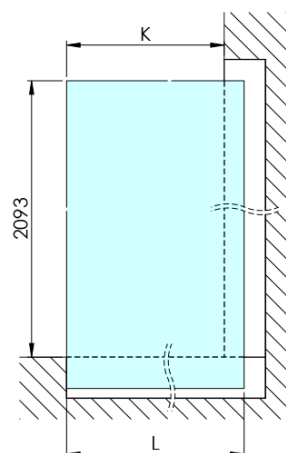

ARCHITEX CHROM sprchová zástěna 862mm, kouřové sklo

Objednací kód: AXC90SC

Základní informace

Značka: Polysan
Série: ARCHITEX

Rozměry

Výška: 2100 mm
Hloubka: 862 mm

Parametry

Barva profilu: Chrom - Leštěný hliník
Tvar: Jednotěnná pevná
Typ výplně: Kouřové sklo
Úprava skla: Antidrop
Tloušťka skla: 8 mm
Hmotnost / ks: 38.085 kg
Balení: 2 ks
Záruka: 2 roky

Technický list

MODEL	K	L	M
ES1070 / ES1170 / ES1270 / ES1370 / ES1570	662	667	672
ES1080 / ES1180 / ES1280 / ES1380 / ES1580	762	767	772
ES1090 / ES1190 / ES1290 / ES1390 / ES1590	862	867	872
ES1010 / ES1110 / ES1210 / ES1310 / ES1510	962	967	972
ES1011 / ES1111 / ES1211 / ES1311 / ES1511	1062	1067	1072
ES1012 / ES1112 / ES1212 / ES1312 / ES1512	1162	1167	1172
ES1013 / ES1113 / ES1213 / ES1313 / ES1513	1262	1267	1272
ES1014 / ES1114 / ES1214 / ES1314 / ES1514	1362	1367	1372