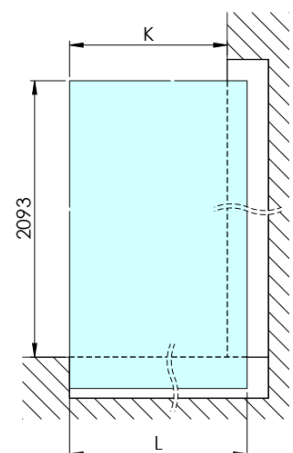

ARCHITEX CHROM sprchová zástěna 862mm, kouřové sklo

Objednací kód: AXC90SC

Základní informace

Značka: Polysan
Série: ARCHITEX

Rozměry

Šířka: 862 mm
Výška: 2100 mm

Parametry

Záruka: 2 roky
Hmotnost / ks: 38.085 kg
Balení: 2 ks
Barva profilu: Chrom
Tvar: Jednotěnná pevná
Typ výplně: Kouřové sklo
Úprava skla: Antidrop
Tloušťka skla: 8 mm

Technický list

MODEL	K	L	M
ES1070 / ES1170 / ES1270 / ES1370 / ES1570	662	667	672
ES1080 / ES1180 / ES1280 / ES1380 / ES1580	762	767	772
ES1090 / ES1190 / ES1290 / ES1390 / ES1590	862	867	872
ES1010 / ES1110 / ES1210 / ES1310 / ES1510	962	967	972
ES1011 / ES1111 / ES1211 / ES1311 / ES1511	1062	1067	1072
ES1012 / ES1112 / ES1212 / ES1312 / ES1512	1162	1167	1172
ES1013 / ES1113 / ES1213 / ES1313 / ES1513	1262	1267	1272
ES1014 / ES1114 / ES1214 / ES1314 / ES1514	1362	1367	1372