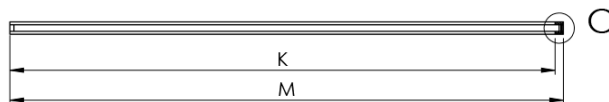

ARCHITEX CHROM sprchová zástěna 862mm, kouřové sklo

Objednací kód: AXC90SC

Základní informace

Značka: Polysan
Série: ARCHITEX

Rozměry

Výška: 2100 mm
Hloubka: 862 mm

Parametry

Barva profilu: Chrom - Leštěný hliník
Tvar: Jednotěnná pevná
Typ výplně: Kouřové sklo
Úprava skla: Antidrop
Tloušťka skla: 8 mm
Hmotnost / ks: 38.085 kg
Balení: 2 ks
Záruka: 2 roky

Technický list

MODEL	K	L	M
ES1070 / ES1170 / ES1270 / ES1370 / ES1570	662	667	672
ES1080 / ES1180 / ES1280 / ES1380 / ES1580	762	767	772
ES1090 / ES1190 / ES1290 / ES1390 / ES1590	862	867	872
ES1010 / ES1110 / ES1210 / ES1310 / ES1510	962	967	972
ES1011 / ES1111 / ES1211 / ES1311 / ES1511	1062	1067	1072
ES1012 / ES1112 / ES1212 / ES1312 / ES1512	1162	1167	1172
ES1013 / ES1113 / ES1213 / ES1313 / ES1513	1262	1267	1272
ES1014 / ES1114 / ES1214 / ES1314 / ES1514	1362	1367	1372