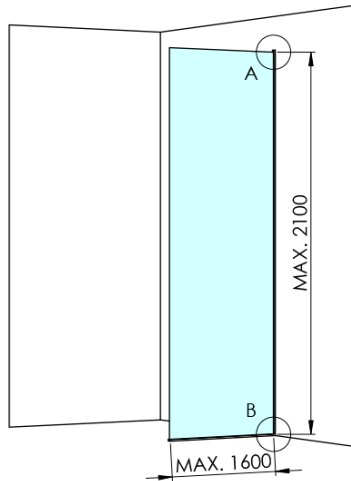

ARCHITEX CHROM sprchová zástěna 862mm, kouřové sklo

Objednací kód: AXC90SC

Základní informace

Značka: Polysan
Série: ARCHITEX

Rozměry

Šířka: 862 mm
Výška: 2100 mm

Parametry

Záruka: 2 roky
Hmotnost / ks: 38.085 kg
Balení: 2 ks
Barva profilu: Chrom
Tvar: Jednotěnná pevná
Typ výplně: Kouřové sklo
Úprava skla: Antidrop
Tloušťka skla: 8 mm

Technický list

MODEL	K	L	M
ES1070 / ES1170 / ES1270 / ES1370 / ES1570	662	667	672
ES1080 / ES1180 / ES1280 / ES1380 / ES1580	762	767	772
ES1090 / ES1190 / ES1290 / ES1390 / ES1590	862	867	872
ES1010 / ES1110 / ES1210 / ES1310 / ES1510	962	967	972
ES1011 / ES1111 / ES1211 / ES1311 / ES1511	1062	1067	1072
ES1012 / ES1112 / ES1212 / ES1312 / ES1512	1162	1167	1172
ES1013 / ES1113 / ES1213 / ES1313 / ES1513	1262	1267	1272
ES1014 / ES1114 / ES1214 / ES1314 / ES1514	1362	1367	1372