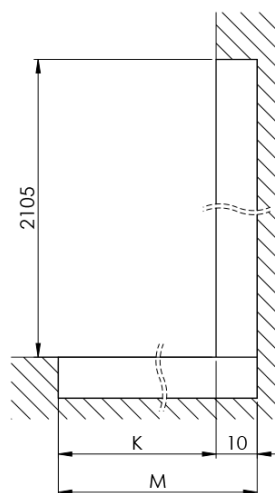

ARCHITEX CHROM sprchová zástěna 862mm, kouřové sklo

Objednací kód: AXC90SC

Základní informace

Značka: Polysan
Série: ARCHITEX

Rozměry

Výška: 2100 mm
Hloubka: 862 mm

Parametry

Barva profilu: Chrom - Leštěný hliník
Tvar: Jednotěnná pevná
Typ výplně: Kouřové sklo
Úprava skla: Antidrop
Tloušťka skla: 8 mm
Hmotnost / ks: 38.085 kg
Balení: 2 ks
Záruka: 2 roky

Technický list

MODEL	K	L	M
ES1070 / ES1170 / ES1270 / ES1370 / ES1570	662	667	672
ES1080 / ES1180 / ES1280 / ES1380 / ES1580	762	767	772
ES1090 / ES1190 / ES1290 / ES1390 / ES1590	862	867	872
ES1010 / ES1110 / ES1210 / ES1310 / ES1510	962	967	972
ES1011 / ES1111 / ES1211 / ES1311 / ES1511	1062	1067	1072
ES1012 / ES1112 / ES1212 / ES1312 / ES1512	1162	1167	1172
ES1013 / ES1113 / ES1213 / ES1313 / ES1513	1262	1267	1272
ES1014 / ES1114 / ES1214 / ES1314 / ES1514	1362	1367	1372