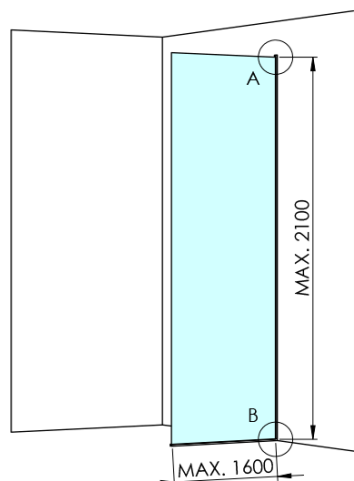

Technický list

MODEL	K	L	M
ES1070 / ES1170 / ES1270 / ES1370 / ES1570	662	667	672
ES1080 / ES1180 / ES1280 / ES1380 / ES1580	762	767	772
ES1090 / ES1190 / ES1290 / ES1390 / ES1590	862	867	872
ES1010 / ES1110 / ES1210 / ES1310 / ES1510	962	967	972
ES1011 / ES1111 / ES1211 / ES1311 / ES1511	1062	1067	1072
ES1012 / ES1112 / ES1212 / ES1312 / ES1512	1162	1167	1172
ES1013 / ES1113 / ES1213 / ES1313 / ES1513	1262	1267	1272
ES1014 / ES1114 / ES1214 / ES1314 / ES1514	1362	1367	1372