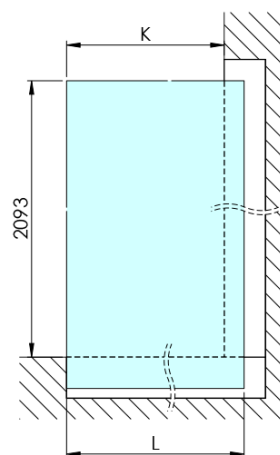

# ARCHITEX CHROM sprchová zástěna 762mm, kouřové sklo

Objednací kód: AXC80SC

## Rozměry

Šířka: 762 mm  
Výška: 2100 mm

## Parametry

Záruka: 2 roky  
Hmotnost / ks: 38.085 kg  
Balení: 2 ks  
Barva profilu: Chrom  
Tvar: Jednotěnná pevná  
Typ výplně: Kouřové sklo  
Úprava skla: Antidrop  
Tloušťka skla: 8 mm

Technický list