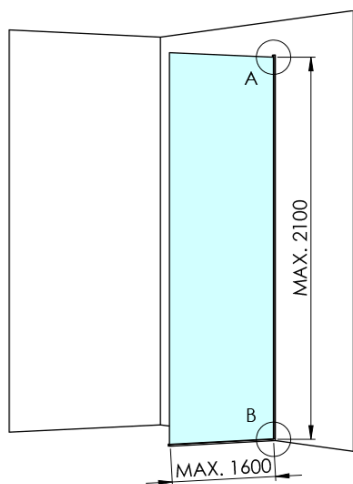

## Rozměry

Šířka: 762 mm  
Výška: 2100 mm

## Parametry

Záruka: 2 roky  
Hmotnost / ks: 38.085 kg  
Balení: 2 ks  
Barva profilu: Chrom  
Tvar: Jednotěnná pevná  
Typ výplně: Kouřové sklo  
Úprava skla: Antidrop  
Tloušťka skla: 8 mm

Technický list