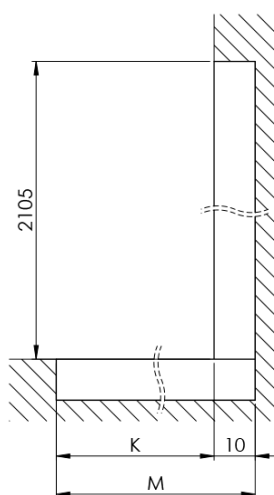

Technický list

MODEL	K	L	M
ES1070 / ES1170 / ES1270 / ES1370 / ES1570	662	667	672
ES1080 / ES1180 / ES1280 / ES1380 / ES1580	762	767	772
ES1090 / ES1190 / ES1290 / ES1390 / ES1590	862	867	872
ES1010 / ES1110 / ES1210 / ES1310 / ES1510	962	967	972
ES1011 / ES1111 / ES1211 / ES1311 / ES1511	1062	1067	1072
ES1012 / ES1112 / ES1212 / ES1312 / ES1512	1162	1167	1172
ES1013 / ES1113 / ES1213 / ES1313 / ES1513	1262	1267	1272
ES1014 / ES1114 / ES1214 / ES1314 / ES1514	1362	1367	1372