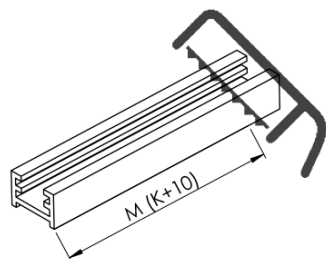

Technický list

MODEL	K	L	M
ES1070 / ES1170 / ES1270 / ES1370 / ES1570	662	667	672
ES1080 / ES1180 / ES1280 / ES1380 / ES1580	762	767	772
ES1090 / ES1190 / ES1290 / ES1390 / ES1590	862	867	872
ES1010 / ES1110 / ES1210 / ES1310 / ES1510	962	967	972
ES1011 / ES1111 / ES1211 / ES1311 / ES1511	1062	1067	1072
ES1012 / ES1112 / ES1212 / ES1312 / ES1512	1162	1167	1172
ES1013 / ES1113 / ES1213 / ES1313 / ES1513	1262	1267	1272
ES1014 / ES1114 / ES1214 / ES1314 / ES1514	1362	1367	1372