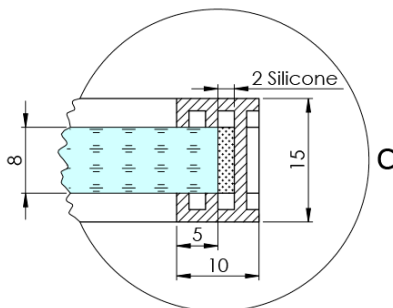

Technický list

MODEL	K	L	M
ES1070 / ES1170 / ES1270 / ES1370 / ES1570	662	667	672
ES1080 / ES1180 / ES1280 / ES1380 / ES1580	762	767	772
ES1090 / ES1190 / ES1290 / ES1390 / ES1590	862	867	872
ES1010 / ES1110 / ES1210 / ES1310 / ES1510	962	967	972
ES1011 / ES1111 / ES1211 / ES1311 / ES1511	1062	1067	1072
ES1012 / ES1112 / ES1212 / ES1312 / ES1512	1162	1167	1172
ES1013 / ES1113 / ES1213 / ES1313 / ES1513	1262	1267	1272
ES1014 / ES1114 / ES1214 / ES1314 / ES1514	1362	1367	1372