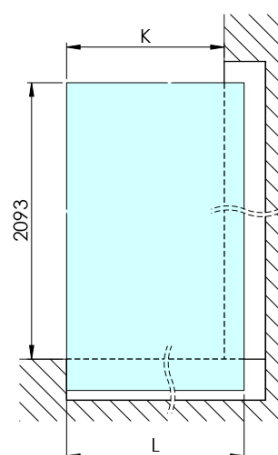

Technický list

MODEL	K	L	M
ES1070 / ES1170 / ES1270 / ES1370 / ES1570	662	667	672
ES1080 / ES1180 / ES1280 / ES1380 / ES1580	762	767	772
ES1090 / ES1190 / ES1290 / ES1390 / ES1590	862	867	872
ES1010 / ES1110 / ES1210 / ES1310 / ES1510	962	967	972
ES1011 / ES1111 / ES1211 / ES1311 / ES1511	1062	1067	1072
ES1012 / ES1112 / ES1212 / ES1312 / ES1512	1162	1167	1172
ES1013 / ES1113 / ES1213 / ES1313 / ES1513	1262	1267	1272
ES1014 / ES1114 / ES1214 / ES1314 / ES1514	1362	1367	1372