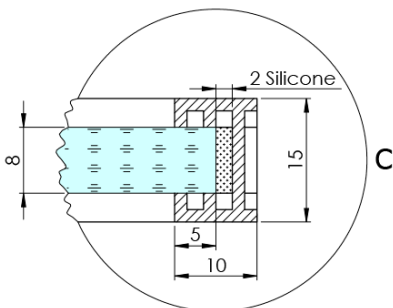

ARCHITEX CHROM sprchová zástěna 1362mm, čiré sklo

Objednací kód: AXC140CL

Základní informace

Značka: Polysan
Série: ARCHITEX

Rozměry

Šířka: 1362 mm
Výška: 2100 mm

Parametry

Záruka: 2 roky
Hmotnost / ks: 75.085 kg
Balení: 2 ks
Barva profilu: Chrom
Tvar: Jednotěnná pevná
Typ výplně: Čiré sklo
Úprava skla: Antidrop
Tloušťka skla: 8 mm

Technický list

MODEL	K	L	M
ES1070 / ES1170 / ES1270 / ES1370 / ES1570	662	667	672
ES1080 / ES1180 / ES1280 / ES1380 / ES1580	762	767	772
ES1090 / ES1190 / ES1290 / ES1390 / ES1590	862	867	872
ES1010 / ES1110 / ES1210 / ES1310 / ES1510	962	967	972
ES1011 / ES1111 / ES1211 / ES1311 / ES1511	1062	1067	1072
ES1012 / ES1112 / ES1212 / ES1312 / ES1512	1162	1167	1172
ES1013 / ES1113 / ES1213 / ES1313 / ES1513	1262	1267	1272
ES1014 / ES1114 / ES1214 / ES1314 / ES1514	1362	1367	1372