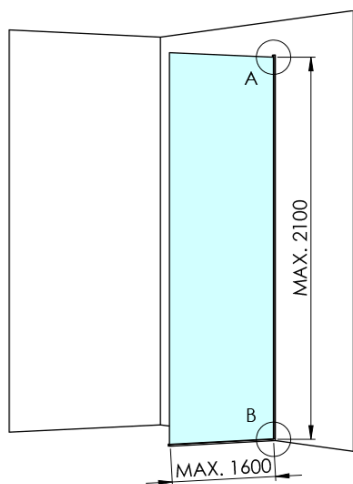

ARCHITEX CHROM sprchová zástěna 1362mm, čiré sklo

Objednací kód: AXC140CL

Základní informace

Značka: Polysan
Série: ARCHITEX

Rozměry

Šířka: 1362 mm
Výška: 2100 mm

Parametry

Záruka: 2 roky
Hmotnost / ks: 75.085 kg
Balení: 2 ks
Barva profilu: Chrom
Tvar: Jednotěnná pevná
Typ výplně: Čiré sklo
Úprava skla: Antidrop
Tloušťka skla: 8 mm

Technický list

MODEL	K	L	M
ES1070 / ES1170 / ES1270 / ES1370 / ES1570	662	667	672
ES1080 / ES1180 / ES1280 / ES1380 / ES1580	762	767	772
ES1090 / ES1190 / ES1290 / ES1390 / ES1590	862	867	872
ES1010 / ES1110 / ES1210 / ES1310 / ES1510	962	967	972
ES1011 / ES1111 / ES1211 / ES1311 / ES1511	1062	1067	1072
ES1012 / ES1112 / ES1212 / ES1312 / ES1512	1162	1167	1172
ES1013 / ES1113 / ES1213 / ES1313 / ES1513	1262	1267	1272
ES1014 / ES1114 / ES1214 / ES1314 / ES1514	1362	1367	1372