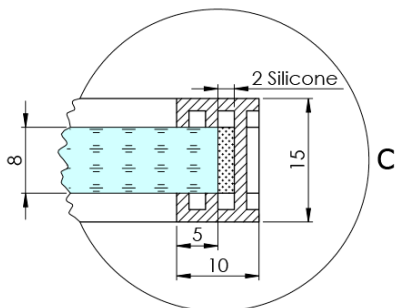

ARCHITEX CHROM sprchová zástěna 1162mm, čiré sklo

Objednací kód: AXC120CL

Základní informace

Značka: Polysan
Série: ARCHITEX

Rozměry

Výška: 2100 mm
Hloubka: 1162 mm

Parametry

Barva profilu: Chrom - Leštěný hliník
Tvar: Jednotěnná pevná
Typ výplně: Čiré sklo
Úprava skla: Antidrop
Tloušťka skla: 8 mm
Hmotnost / ks: 65.085 kg
Balení: 2 ks
Záruka: 2 roky

Technický list

MODEL	K	L	M
ES1070 / ES1170 / ES1270 / ES1370 / ES1570	662	667	672
ES1080 / ES1180 / ES1280 / ES1380 / ES1580	762	767	772
ES1090 / ES1190 / ES1290 / ES1390 / ES1590	862	867	872
ES1010 / ES1110 / ES1210 / ES1310 / ES1510	962	967	972
ES1011 / ES1111 / ES1211 / ES1311 / ES1511	1062	1067	1072
ES1012 / ES1112 / ES1212 / ES1312 / ES1512	1162	1167	1172
ES1013 / ES1113 / ES1213 / ES1313 / ES1513	1262	1267	1272
ES1014 / ES1114 / ES1214 / ES1314 / ES1514	1362	1367	1372