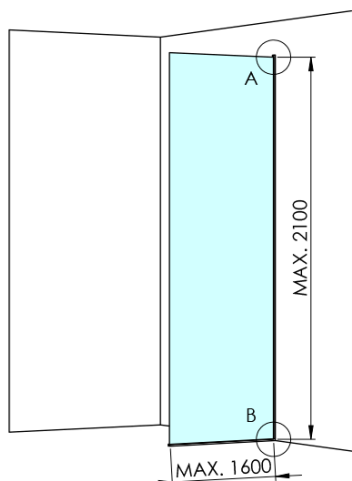

ARCHITEX CHROM sprchová zástěna 1162mm, čiré sklo

Objednací kód: AXC120CL

Základní informace

Značka: Polysan
Série: ARCHITEX

Rozměry

Výška: 2100 mm
Hloubka: 1162 mm

Parametry

Barva profilu: Chrom - Leštěný hliník
Tvar: Jednotěnná pevná
Typ výplně: Čiré sklo
Úprava skla: Antidrop
Tloušťka skla: 8 mm
Hmotnost / ks: 65.085 kg
Balení: 2 ks
Záruka: 2 roky

Technický list

MODEL	K	L	M
ES1070 / ES1170 / ES1270 / ES1370 / ES1570	662	667	672
ES1080 / ES1180 / ES1280 / ES1380 / ES1580	762	767	772
ES1090 / ES1190 / ES1290 / ES1390 / ES1590	862	867	872
ES1010 / ES1110 / ES1210 / ES1310 / ES1510	962	967	972
ES1011 / ES1111 / ES1211 / ES1311 / ES1511	1062	1067	1072
ES1012 / ES1112 / ES1212 / ES1312 / ES1512	1162	1167	1172
ES1013 / ES1113 / ES1213 / ES1313 / ES1513	1262	1267	1272
ES1014 / ES1114 / ES1214 / ES1314 / ES1514	1362	1367	1372