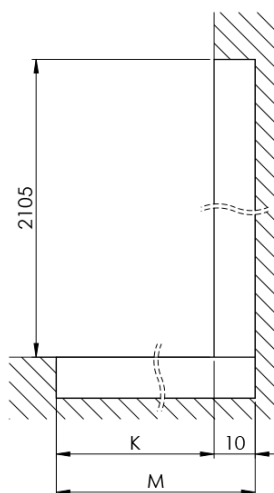

ARCHITEX CHROM sprchová zástěna 1162mm, čiré sklo

Objednací kód: AXC120CL

Základní informace

Značka: Polysan
Série: ARCHITEX

Rozměry

Výška: 2100 mm
Hloubka: 1162 mm

Parametry

Barva profilu: Chrom - Leštěný hliník
Tvar: Jednotěnná pevná
Typ výplně: Čiré sklo
Úprava skla: Antidrop
Tloušťka skla: 8 mm
Hmotnost / ks: 65.085 kg
Balení: 2 ks
Záruka: 2 roky

Technický list

MODEL	K	L	M
ES1070 / ES1170 / ES1270 / ES1370 / ES1570	662	667	672
ES1080 / ES1180 / ES1280 / ES1380 / ES1580	762	767	772
ES1090 / ES1190 / ES1290 / ES1390 / ES1590	862	867	872
ES1010 / ES1110 / ES1210 / ES1310 / ES1510	962	967	972
ES1011 / ES1111 / ES1211 / ES1311 / ES1511	1062	1067	1072
ES1012 / ES1112 / ES1212 / ES1312 / ES1512	1162	1167	1172
ES1013 / ES1113 / ES1213 / ES1313 / ES1513	1262	1267	1272
ES1014 / ES1114 / ES1214 / ES1314 / ES1514	1362	1367	1372