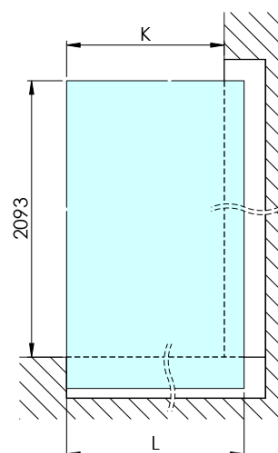

ARCHITEX CHROM sprchová zástěna 1162mm, čiré sklo

Objednací kód: AXC120CL

Základní informace

Značka: Polysan
Série: ARCHITEX

Rozměry

Výška: 2100 mm
Hloubka: 1162 mm

Parametry

Barva profilu: Chrom - Leštěný hliník
Tvar: Jednotěnná pevná
Typ výplně: Čiré sklo
Úprava skla: Antidrop
Tloušťka skla: 8 mm
Hmotnost / ks: 65.085 kg
Balení: 2 ks
Záruka: 2 roky

Technický list

MODEL	K	L	M
ES1070 / ES1170 / ES1270 / ES1370 / ES1570	662	667	672
ES1080 / ES1180 / ES1280 / ES1380 / ES1580	762	767	772
ES1090 / ES1190 / ES1290 / ES1390 / ES1590	862	867	872
ES1010 / ES1110 / ES1210 / ES1310 / ES1510	962	967	972
ES1011 / ES1111 / ES1211 / ES1311 / ES1511	1062	1067	1072
ES1012 / ES1112 / ES1212 / ES1312 / ES1512	1162	1167	1172
ES1013 / ES1113 / ES1213 / ES1313 / ES1513	1262	1267	1272
ES1014 / ES1114 / ES1214 / ES1314 / ES1514	1362	1367	1372