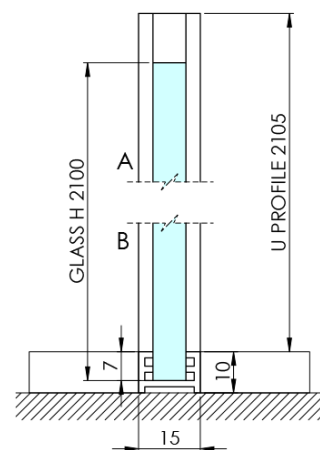

ARCHITEX CHROM sprchová zástěna 1162mm, čiré sklo

Objednací kód: AXC120CL

Základní informace

Značka: Polysan
Série: ARCHITEX

Rozměry

Výška: 2100 mm
Hloubka: 1162 mm

Parametry

Barva profilu: Chrom - Leštěný hliník
Tvar: Jednotěnná pevná
Typ výplně: Čiré sklo
Úprava skla: Antidrop
Tloušťka skla: 8 mm
Hmotnost / ks: 65.085 kg
Balení: 2 ks
Záruka: 2 roky

Technický list

MODEL	K	L	M
ES1070 / ES1170 / ES1270 / ES1370 / ES1570	662	667	672
ES1080 / ES1180 / ES1280 / ES1380 / ES1580	762	767	772
ES1090 / ES1190 / ES1290 / ES1390 / ES1590	862	867	872
ES1010 / ES1110 / ES1210 / ES1310 / ES1510	962	967	972
ES1011 / ES1111 / ES1211 / ES1311 / ES1511	1062	1067	1072
ES1012 / ES1112 / ES1212 / ES1312 / ES1512	1162	1167	1172
ES1013 / ES1113 / ES1213 / ES1313 / ES1513	1262	1267	1272
ES1014 / ES1114 / ES1214 / ES1314 / ES1514	1362	1367	1372