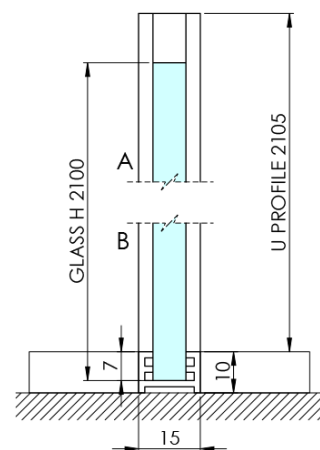

ARCHITEX CHROM sprchová zástěna 962mm, čiré sklo

Objednací kód: AXC100CL

Základní informace

Značka: Polysan
Série: ARCHITEX

Rozměry

Výška: 2100 mm
Hloubka: 962 mm

Parametry

Barva profilu: Chrom - Leštěný hliník
Tvar: Jednotěnná pevná
Typ výplně: Čiré sklo
Úprava skla: Antidrop
Tloušťka skla: 8 mm
Hmotnost / ks: 44.085 kg
Balení: 2 ks
Záruka: 2 roky

Technický list

MODEL	K	L	M
ES1070 / ES1170 / ES1270 / ES1370 / ES1570	662	667	672
ES1080 / ES1180 / ES1280 / ES1380 / ES1580	762	767	772
ES1090 / ES1190 / ES1290 / ES1390 / ES1590	862	867	872
ES1010 / ES1110 / ES1210 / ES1310 / ES1510	962	967	972
ES1011 / ES1111 / ES1211 / ES1311 / ES1511	1062	1067	1072
ES1012 / ES1112 / ES1212 / ES1312 / ES1512	1162	1167	1172
ES1013 / ES1113 / ES1213 / ES1313 / ES1513	1262	1267	1272
ES1014 / ES1114 / ES1214 / ES1314 / ES1514	1362	1367	1372