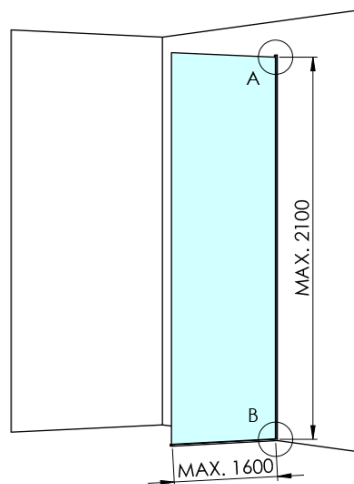

ARCHITEX CHROM sprchová zástěna 962mm, čiré sklo

Objednací kód: AXC100CL

Základní informace

Značka: Polysan
Série: ARCHITEX

Rozměry

Výška: 2100 mm
Hloubka: 962 mm

Parametry

Barva profilu: Chrom - Leštěný hliník
Tvar: Jednotěnná pevná
Typ výplně: Čiré sklo
Úprava skla: Antidrop
Tloušťka skla: 8 mm
Hmotnost / ks: 44.085 kg
Balení: 2 ks
Záruka: 2 roky

Technický list

MODEL	K	L	M
ES1070 / ES1170 / ES1270 / ES1370 / ES1570	662	667	672
ES1080 / ES1180 / ES1280 / ES1380 / ES1580	762	767	772
ES1090 / ES1190 / ES1290 / ES1390 / ES1590	862	867	872
ES1010 / ES1110 / ES1210 / ES1310 / ES1510	962	967	972
ES1011 / ES1111 / ES1211 / ES1311 / ES1511	1062	1067	1072
ES1012 / ES1112 / ES1212 / ES1312 / ES1512	1162	1167	1172
ES1013 / ES1113 / ES1213 / ES1313 / ES1513	1262	1267	1272
ES1014 / ES1114 / ES1214 / ES1314 / ES1514	1362	1367	1372