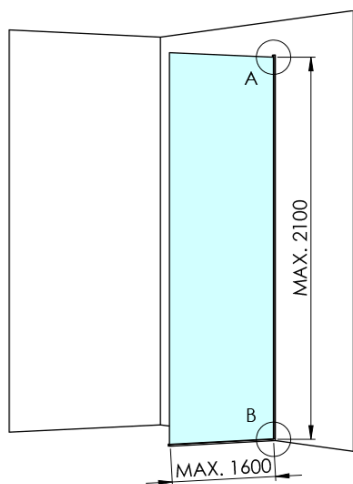

ARCHITEX CHROM sprchová zástěna 962mm, čiré sklo

Objednací kód: AXC100CL

Základní informace

Značka: Polysan
Série: ARCHITEX

Rozměry

Šířka: 962 mm
Výška: 2100 mm

Parametry

Záruka: 2 roky
Hmotnost / ks: 44.085 kg
Balení: 2 ks
Barva profilu: Chrom
Tvar: Jednotěnná pevná
Typ výplně: Čiré sklo
Úprava skla: Antidrop
Tloušťka skla: 8 mm

Technický list

MODEL	K	L	M
ES1070 / ES1170 / ES1270 / ES1370 / ES1570	662	667	672
ES1080 / ES1180 / ES1280 / ES1380 / ES1580	762	767	772
ES1090 / ES1190 / ES1290 / ES1390 / ES1590	862	867	872
ES1010 / ES1110 / ES1210 / ES1310 / ES1510	962	967	972
ES1011 / ES1111 / ES1211 / ES1311 / ES1511	1062	1067	1072
ES1012 / ES1112 / ES1212 / ES1312 / ES1512	1162	1167	1172
ES1013 / ES1113 / ES1213 / ES1313 / ES1513	1262	1267	1272
ES1014 / ES1114 / ES1214 / ES1314 / ES1514	1362	1367	1372