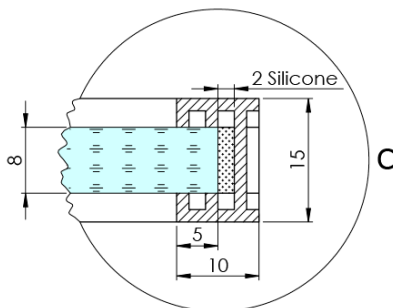

ARCHITEX CHROM sprchová zástěna 662mm, čiré sklo

Objednací kód: AXC70CL

Základní informace

Značka: Polysan
Série: ARCHITEX

Rozměry

Šířka: 662 mm
Výška: 2100 mm

Parametry

Záruka: 2 roky
Hmotnost / ks: 31.085 kg
Balení: 2 ks
Barva profilu: Chrom
Tvar: Jednostěnná pevná
Typ výplně: Čiré sklo
Úprava skla: Antidrop
Tloušťka skla: 8 mm

Technický list

MODEL	K	L	M
ES1070 / ES1170 / ES1270 / ES1370 / ES1570	662	667	672
ES1080 / ES1180 / ES1280 / ES1380 / ES1580	762	767	772
ES1090 / ES1190 / ES1290 / ES1390 / ES1590	862	867	872
ES1010 / ES1110 / ES1210 / ES1310 / ES1510	962	967	972
ES1011 / ES1111 / ES1211 / ES1311 / ES1511	1062	1067	1072
ES1012 / ES1112 / ES1212 / ES1312 / ES1512	1162	1167	1172
ES1013 / ES1113 / ES1213 / ES1313 / ES1513	1262	1267	1272
ES1014 / ES1114 / ES1214 / ES1314 / ES1514	1362	1367	1372