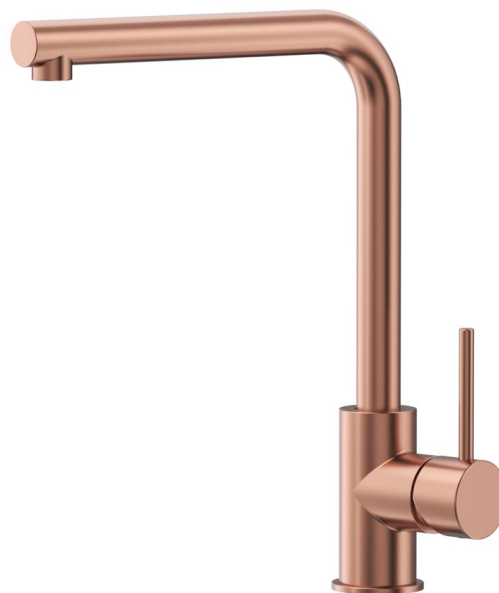

Objednací kód: JK125PG

Základní informace

Značka: Sapho

Rozměry

Šířka: 99 mm

Výška: 315 mm

Parametry

Barva: Měď

Materiál: Mosaz

Tvar: Kruhové

Instalace: Stojánková

Druh ovládní: Páka

Výška výtoku: 284 mm

Ostatní: Otočné ramínko

Hmotnost / ks: 1.72 kg

Balení: 1 ks

Záruka: 6 let