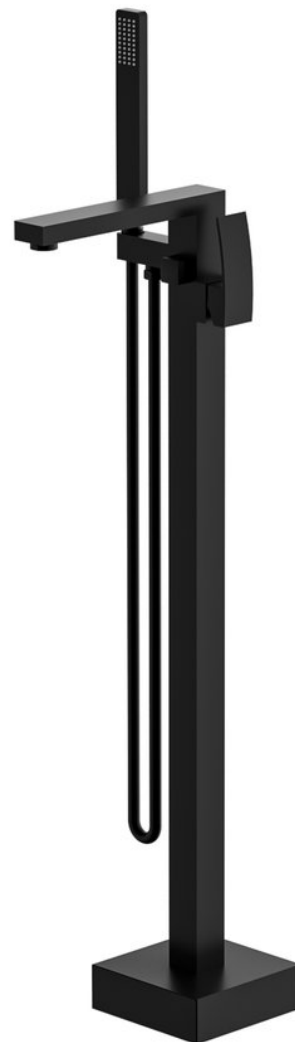

GINKO vanová baterie s připojením do podlahy, černá mat

 **SAPHO**

Objednací kód: 1101-24B

Základní informace

Značka: Sapho

Série: GINKO

Rozměry

Výška: 1080 mm

Parametry

Barva: Černá mat

Materiál: Mosaz

Tvar: Hranaté

Instalace: Do podlahy

Druh ovládní: Páka

Přepínač na sprchu: Otočný

Výška výtoku: 1052 mm

Hmotnost / ks: 10.73 kg

Balení: 2 ks

Záruka: 6 let

Náhradní díly

SOFTFLEX plastová sprchová hadice, 150cm, černá mat (Objednací kód: 1208-17)

Směšovací kartuše 35mm, nízká (Objednací kód: 521601)

Ruční sprcha, 258mm, ABS/černá mat (Objednací kód: SK776)