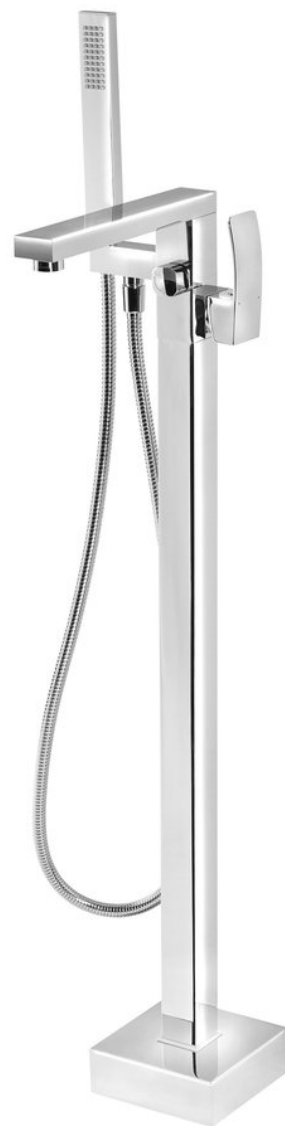

## Základní informace

Značka: Sapho

Série: GINKO

## Rozměry

Výška: 1080 mm

## Parametry

Záruka: 6 let

Hmotnost / ks: 10.75 kg

Balení: 2 ks

Barva: Chrom

Materiál: Mosaz

Tvar: Hranaté

Instalace: Do podlahy

Druh ovládání: Páka

Přepínač na sprchu: Otočný

Výška výtoku: 1052 mm

3D model: ANO