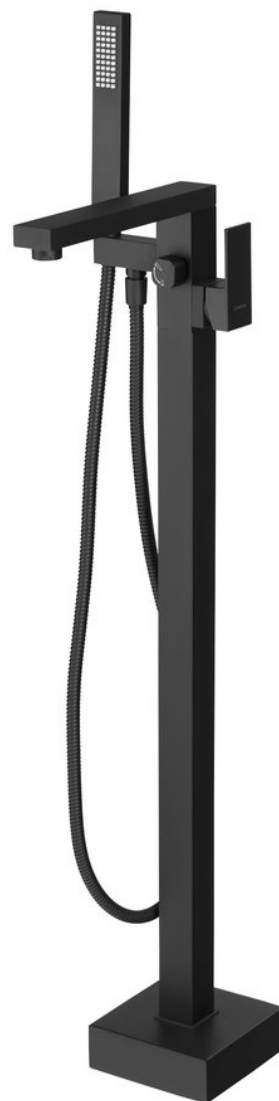

CUBEMIX vanová baterie s připojením do podlahy, černá mat

 **SAPHO**

Objednací kód: CM021B

Základní informace

Značka: Sapho
Série: CUBEMIX

Rozměry

Výška: 1080 mm

Parametry

Záruka: 6 let
Hmotnost / ks: 10.5 kg
Balení: 1 ks
Barva: Černá mat
Materiál: Mosaz
Tvar: Hranaté
Instalace: Do podlahy
Druh ovládání: Páka
Přepínač na sprchu: Otočný
Výška výtoku: 1052 mm
3D model: ANO

Náhradní díly

Směšovací kartuše 35mm, nízká (Objednací kód: 521601)

Ruční sprcha, 245mm, silikon trysky, ABS/černá mat (Objednací kód: SK779B)

SOFTFLEX plastová sprchová hadice, 150cm, černá mat (Objednací kód: 1208-17)

Ruční sprcha, 258mm, ABS/černá mat (Objednací kód: SK776)

Přepínač s ovladačem pro vanovou baterii, černá mat (Objednací kód: 561123B)

Technický list