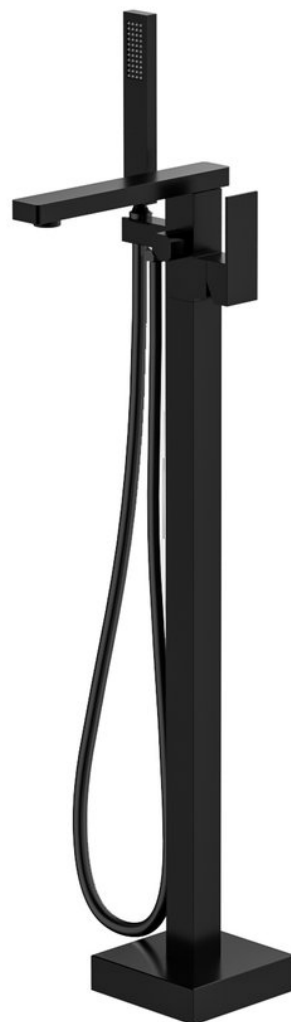

# CUBEMIX vanová baterie s připojením do podlahy, černá mat

 **SAPHO**

Objednací kód: CM021B

## Základní informace

Značka: Sapho  
Série: CUBEMIX

## Rozměry

Výška: 1080 mm

## Parametry

Barva: Černá mat  
Materiál: Mosaz  
Tvar: Hranaté  
Instalace: Do podlahy  
Druh ovládní: Páka  
Přepínač na sprchu: Otočný  
Výška výtoku: 1052 mm  
Hmotnost / ks: 10.5 kg  
Balení: 1 ks  
Záruka: 6 let