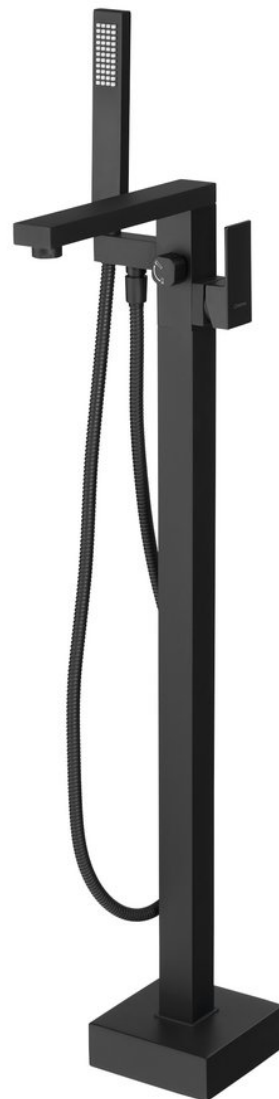

CUBEMIX vanová baterie s připojením do podlahy, černá mat

 **SAPHO**

Objednací kód: CM021B

Základní informace

Značka: Sapho
Série: CUBEMIX

Rozměry

Výška: 1080 mm

Parametry

Barva: Černá mat
Materiál: Mosaz
Tvar: Hranaté
Instalace: Do podlahy
Druh ovládání: Páka
Přepínač na sprchu: Otočný
Výška výtoku: 1052 mm
Hmotnost / ks: 10.5 kg
Balení: 1 ks
Záruka: 6 let

Náhradní díly

Směšovací kartuše 35mm, nízká (Objednací kód: 521601)

Ruční sprcha, 245mm, silikon trysky, ABS/černá mat (Objednací kód: SK779B)

SOFTFLEX plastová sprchová hadice, 150cm, černá mat (Objednací kód: 1208-17)

Ruční sprcha, 258mm, ABS/černá mat (Objednací kód: SK776)

Přepínač s ovladačem pro vanovou baterii, černá mat (Objednací kód: 561123B)

Technický list