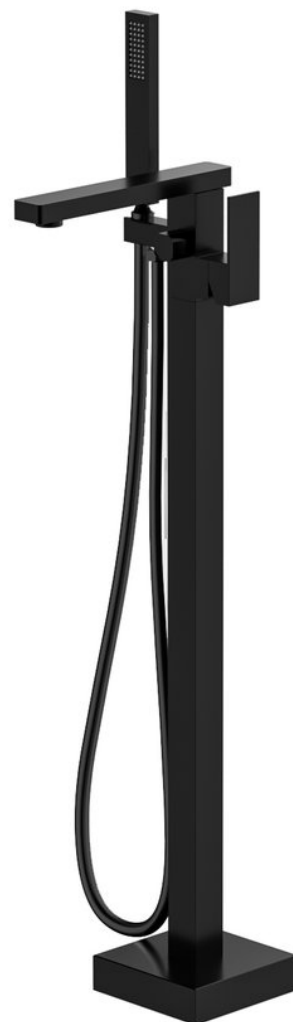

**Objednací kód:** CM021B

## Základní informace

**Značka:** Sapho  
**Série:** CUBEMIX

## Rozměry

**Výška:** 1080 mm

## Parametry

**Barva:** Černá mat  
**Materiál:** Mosaz  
**Tvar:** Hranaté  
**Instalace:** Do podlahy  
**Druh ovládání:** Páka  
**Přepínač na sprchu:** Otočný  
**Výška výtoku:** 1052 mm  
**Hmotnost / ks:** 10.5 kg  
**Balení:** 1 ks  
**Záruka:** 6 let