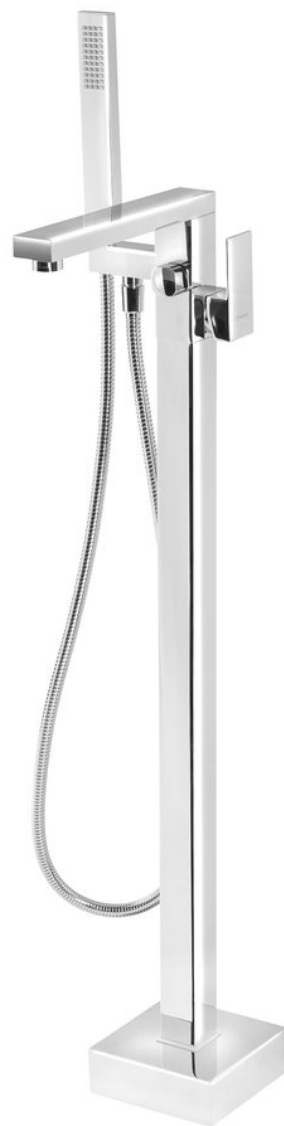

CUBEMIX vanová baterie s připojením do podlahy, chrom

 **SAPHO**

Objednací kód: CM021

Základní informace

Značka: Sapho
Série: CUBEMIX

Rozměry

Výška: 1080 mm

Parametry

Záruka: 6 let
Hmotnost / ks: 10.5 kg
Balení: 1 ks
Barva: Chrom
Materiál: Mosaz
Tvar: Hranaté
Instalace: Do podlahy
Druh ovládní: Páka
Přepínač na sprchu: Otočný
Výška výtoku: 1052 mm
3D model: ANO

Náhradní díly

LASER plastová sprchová hadice, 150cm, chrom/bílá (Objednací kód: 11150)

Přepínač s ovladačem pro vanovou baterii, chrom (Objednací kód: 561123)

Ruční sprcha, 220mm, ABS/chrom (Objednací kód: F28)

Směšovací kartuše 35mm, nízká (Objednací kód: 521601)