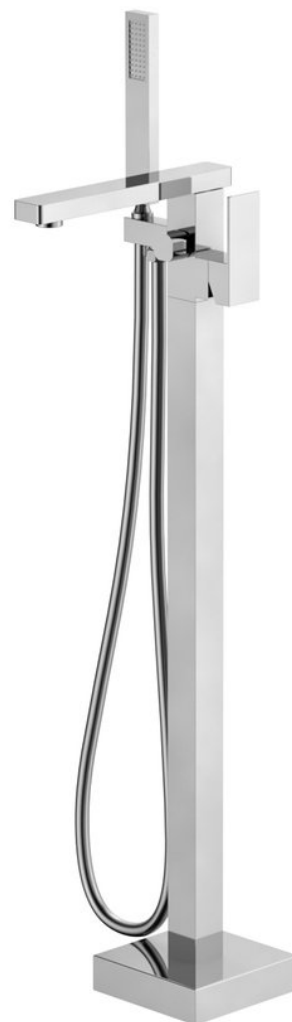

CUBEMIX vanová baterie s připojením do podlahy, chrom

 **SAPHO**

Objednací kód: CM021

Základní informace

Značka: Sapho
Série: CUBEMIX

Rozměry

Výška: 1080 mm

Parametry

Barva: Chrom
Materiál: Mosaz
Tvar: Hranaté
Instalace: Do podlahy
Druh ovládní: Páka
Přepínač na sprchu: Otočný
Výška výtoku: 1052 mm
Hmotnost / ks: 10.5 kg
Balení: 1 ks
Záruka: 6 let

Náhradní díly

LASER plastová sprchová hadice, 150cm, chrom/bílá (Objednací kód: 11150)

Směšovací kartuše 35mm, nízká (Objednací kód: 521601)

Ruční sprcha, 220mm, ABS/chrom (Objednací kód: F28)

Technický list