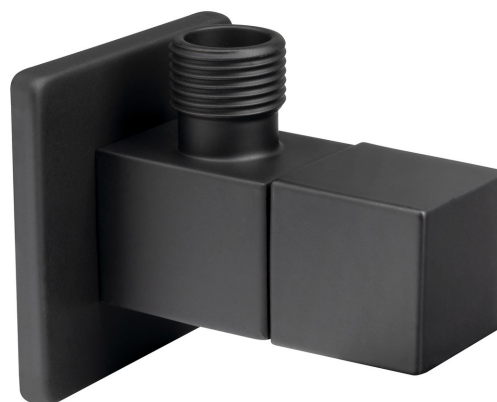

Rohový kulový ventil 1/2"x3/8", hranatý, černá mat

Objednací kód: 5318B

Základní informace

Značka: Aqualine

Parametry

Záruka: 2 roky

Hmotnost / ks: 0.175 kg

Balení: 1 ks

Barva: Černá mat

Materiál: Mosaz

Velikost závitů: 1/2"x3/8"

Výbava: Bez filtru

Technický list