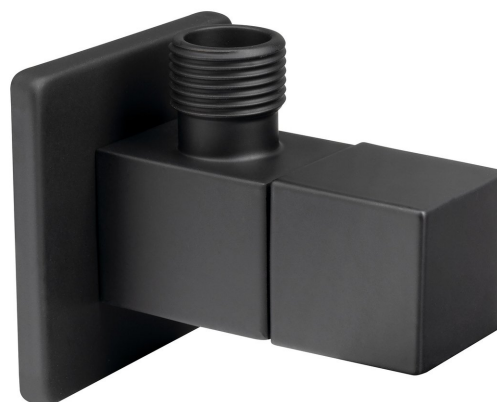

## Rohový kulový ventil 1/2"x3/8", hranatý, černá mat

Objednací kód: 5318B

### Parametry

Barva: Černá mat

Materiál: Mosaz

Velikost závitů: 1/2"x3/8"

Výbava: Bez filtru

Hmotnost / ks: 0.175 kg

Balení: 1 ks

Záruka: 2 roky