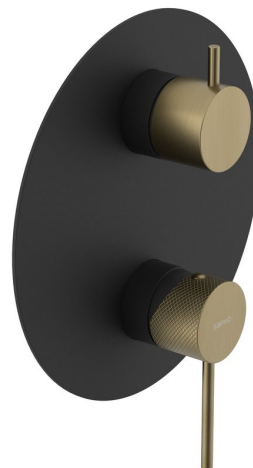

ULTRASAN podomítková sprchová baterie, 3 výstupy, otočný přepínač, černá mat/zlato mat

SAPHO

Objednací kód: UT044VBG

Základní informace

Značka: Sapho
Série: ULTRASAN

Rozměry

Šířka: 190 mm
Výška: 190 mm

Parametry

Barva: Černá mat
Materiál: Mosaz
Tvar: Kruhové
Instalace: Podomítková
Druh ovládání: Páka
Přepínač na sprchu: Otočný
Ostatní: 3 výstupy
Hmotnost / ks: 3.142 kg
Balení: 3 ks
Záruka: 6 let

Náhradní díly

KEROX směšovací kartuše 35mm, nízká (Objednací kód: 2121B)