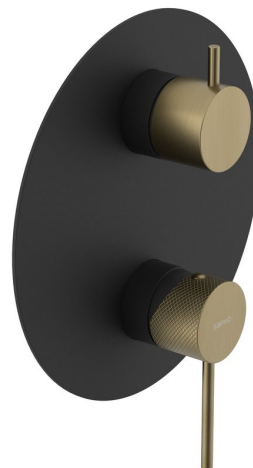

# ULTRASAN podomítková sprchová baterie, 3 výstupy, otočný přepínač, černá mat/zlato mat

 **SAPHO**

Objednací kód: UT044VBG

## Základní informace

Značka: Sapho  
Série: ULTRASAN

## Rozměry

Šířka: 190 mm  
Výška: 190 mm

## Parametry

Barva: Černá mat  
Materiál: Mosaz  
Tvar: Kruhové  
Instalace: Podomítková  
Druh ovládání: Páka  
Přepínač na sprchu: Otočný  
Ostatní: 3 výstupy  
Hmotnost / ks: 3.142 kg  
Balení: 3 ks  
Záruka: 6 let