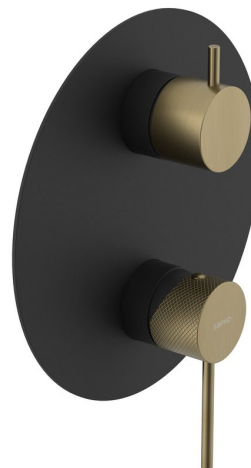

ULTRASAN podomítková sprchová baterie, 3 výstupy, otočný přepínač, černá mat/zlato mat

 **SAPHO**

Objednací kód: UT044VBG

Základní informace

Značka: Sapho
Série: ULTRASAN

Rozměry

Šířka: 190 mm
Výška: 190 mm

Parametry

Barva: Černá mat
Materiál: Mosaz
Tvar: Kruhové
Instalace: Podomítková
Druh ovládání: Páka
Přepínač na sprchu: Otočný
Ostatní: Třícestné
Hmotnost / ks: 3.142 kg
Balení: 3 ks
Záruka: 6 let

Náhradní díly