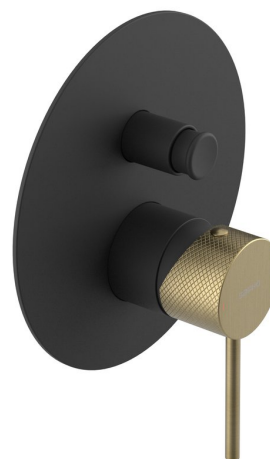

ULTRASAN podomítková sprchová baterie, 2 výstupy, černá mat/zlato mat

 **SAPHO**

Objednací kód: UT042VBG

Základní informace

Značka: Sapho
Série: ULTRASAN

Rozměry

Šířka: 180 mm
Výška: 180 mm

Parametry

Záruka: 6 let
Hmotnost / ks: 2.882 kg
Balení: 2 ks
Barva: Černá mat
Materiál: Mosaz
Tvar: Kruhové
Instalace: Podomítková
Druh ovládání: Páka
Přepínač na sprchu: Tlakový
Průměr kartuše: 35 mm
Ostatní: 2 výstupy
3D model: ANO

Náhradní díly

KEROX směšovací kartuše 35mm, nízká (Objednací kód: 2121B)

Technický list