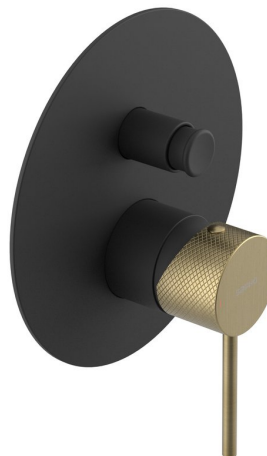

ULTRASAN podomítková sprchová baterie, 2 výstupy, černá mat/zlato mat

 **SAPHO**

Objednací kód: UT042VBG

Základní informace

Značka: Sapho
Série: ULTRASAN

Rozměry

Šířka: 180 mm
Výška: 180 mm

Parametry

Barva: Černá mat
Materiál: Mosaz
Tvar: Kruhové
Instalace: Podomítková
Druh ovládání: Páka
Přepínač na sprchu: Tlakový
Ostatní: Dvoucestné
Hmotnost / ks: 2.882 kg
Balení: 2 ks
Záruka: 6 let

Náhradní díly