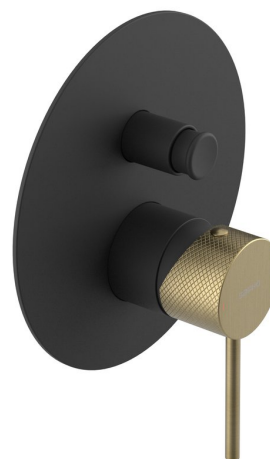

# ULTRASAN podomítková sprchová baterie, 2 výstupy, černá mat/zlato mat

 **SAPHO**

Objednací kód: UT042VBG

## Základní informace

Značka: Sapho  
Série: ULTRASAN

## Rozměry

Šířka: 180 mm  
Výška: 180 mm

## Parametry

Barva: Černá mat  
Materiál: Mosaz  
Tvar: Kruhové  
Instalace: Podomítková  
Druh ovládání: Páka  
Přepínač na sprchu: Tlakový  
Ostatní: 2 výstupy  
Hmotnost / ks: 2.882 kg  
Balení: 2 ks  
Záruka: 6 let