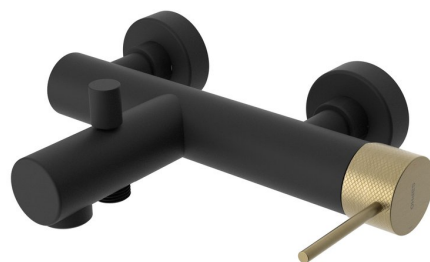

# ULTRASAN nástěnná vanová baterie, černá mat/zlato mat

Objednací kód: UT010VBG

## Základní informace

Značka: Sapho  
Série: ULTRASAN

## Rozměry

Šířka: 260 mm  
Hloubka: 194 mm

## Parametry

Záruka: 6 let  
Hmotnost / ks: 3.612 kg  
Balení: 2 ks  
Barva: Černá mat  
Materiál: Mosaz  
Tvar: Kruhové  
Instalace: Nástěnná 150 mm  
Druh ovládání: Páka  
Přepínač na sprchu: Tlakový s aretací  
Průměr kartuše: 35 mm  
3D model: ANO