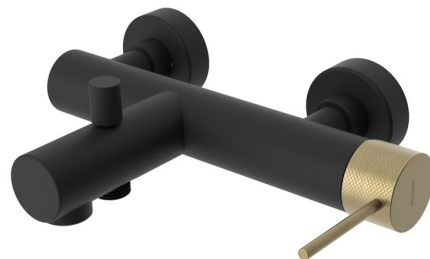

ULTRASAN nástěnná vanová baterie, černá mat/zlato mat

Objednací kód: UT010VBG

Základní informace

Značka: Sapho
Série: ULTRASAN

Rozměry

Šířka: 260 mm
Hloubka: 194 mm

Parametry

Barva: Černá mat
Materiál: Mosaz
Tvar: Kruhové
Instalace: Nástěnná 150 mm
Druh ovládání: Páka
Přepínač na sprchu: Tlakový s aretací
Hmotnost / ks: 3.612 kg
Balení: 2 ks
Záruka: 6 let

Náhradní díly

Směšovací kartuše 35mm (Objednací kód: ACCR004)

Technický list