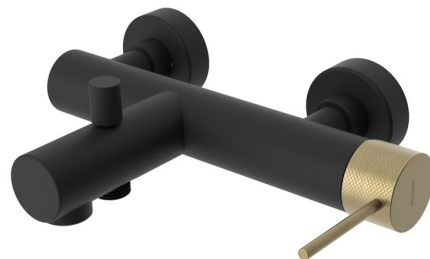

ULTRASAN nástěnná vanová baterie, černá mat/zlato mat

Objednací kód: UT010VBG

Základní informace

Značka: Sapho
Série: ULTRASAN

Rozměry

Šířka: 260 mm
Hloubka: 194 mm

Parametry

Barva: Černá mat
Materiál: Mosaz
Tvar: Kruhové
Instalace: Nástěnná 150 mm
Druh ovládní: Páka
Přepínač na sprchu: Tlakový s aretací
Hmotnost / ks: 3.612 kg
Balení: 2 ks
Záruka: 6 let

Náhradní díly

Směšovací kartuše 35mm (Objednací kód: ACCR004)

Technický list