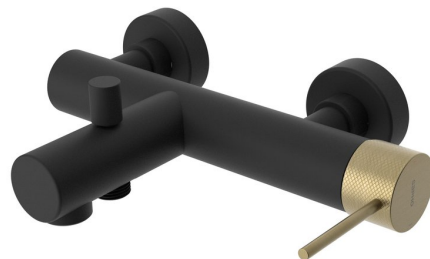

ULTRASAN nástěnná vanová baterie, černá mat/zlato mat

Objednací kód: UT010VBG

Základní informace

Značka: Sapho
Série: ULTRASAN

Rozměry

Šířka: 260 mm
Hloubka: 194 mm

Parametry

Barva: Černá mat
Materiál: Mosaz
Tvar: Kruhové
Instalace: Nástěnná 150 mm
Druh ovládní: Páka
Přepínač na sprchu: Tlakový s aretací
Hmotnost / ks: 3.612 kg
Balení: 2 ks
Záruka: 6 let

Náhradní díly

KEROX směšovací kartuše 35mm, nízká (Objednací kód: 2121B)

Technický list