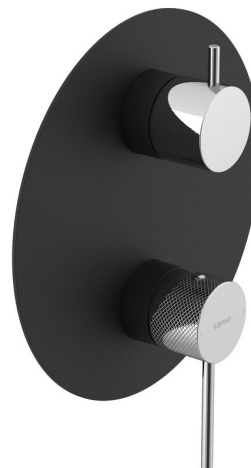

# ULTRASAN podomítková sprchová baterie, 3 výstupy, otočný přepínač, černá mat/chrom

 **SAPHO**

Objednací kód: UT044VBC

## Základní informace

Značka: Sapho  
Série: ULTRASAN

## Rozměry

Šířka: 190 mm  
Výška: 190 mm

## Parametry

Barva: Černá mat  
Materiál: Mosaz  
Tvar: Kruhové  
Instalace: Podomítková  
Druh ovládání: Páka  
Přepínač na sprchu: Otočný  
Ostatní: Třícestné  
Hmotnost / ks: 3.142 kg  
Balení: 3 ks  
Záruka: 6 let