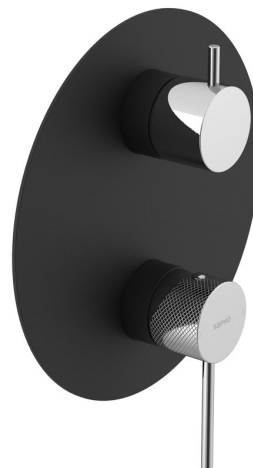

# ULTRASAN podomítková sprchová baterie, 3 výstupy, otočný přepínač, černá mat/chrom

 **SAPHO**

Objednací kód: UT044VBC

## Základní informace

Značka: Sapho  
Série: ULTRASAN

## Rozměry

Šířka: 190 mm  
Výška: 190 mm

## Parametry

Záruka: 6 let  
Hmotnost / ks: 3.142 kg  
Balení: 3 ks  
Barva: Černá mat  
Materiál: Mosaz  
Tvar: Kruhové  
Instalace: Podomítková  
Druh ovládání: Páka  
Přepínač na sprchu: Otočný  
Průměr kartuše: 35 mm  
Ostatní: 3 výstupy  
3D model: ANO