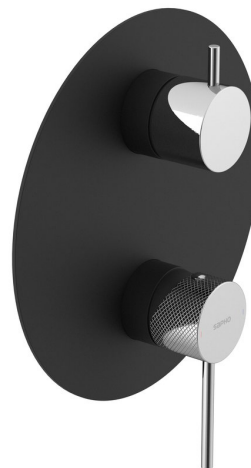

ULTRASAN podomítková sprchová baterie, 3 výstupy, otočný přepínač, černá mat/chrom

 **SAPHO**

Objednací kód: UT044VBC

Základní informace

Značka: Sapho
Série: ULTRASAN

Rozměry

Šířka: 190 mm
Výška: 190 mm

Parametry

Barva: Černá mat
Materiál: Mosaz
Tvar: Kruhové
Instalace: Podomítková
Druh ovládní: Páka
Přepínač na sprchu: Otočný
Ostatní: 3 výstupy
Hmotnost / ks: 3.142 kg
Balení: 3 ks
Záruka: 6 let

Náhradní díly

KEROX směšovací kartuše 35mm, nízká (Objednací kód: 2121B)