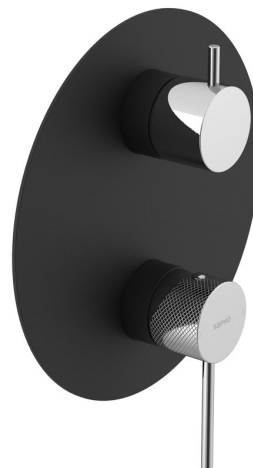

ULTRASAN podomítková sprchová baterie, 2 výstupy, otočný přepínač, černá mat/chrom

 **SAPHO**

Objednací kód: UT043VBC

Základní informace

Značka: Sapho
Série: ULTRASAN

Rozměry

Šířka: 190 mm
Výška: 190 mm

Parametry

Záruka: 6 let
Hmotnost / ks: 3.142 kg
Balení: 3 ks
Barva: Černá mat
Materiál: Mosaz
Tvar: Kruhové
Instalace: Podomítková
Druh ovládání: Páka
Přepínač na sprchu: Otočný
Průměr kartuše: 35 mm
Ostatní: 2 výstupy
3D model: ANO

Náhradní díly

KEROX směšovací kartuše 35mm, nízká (Objednací kód: 2121B)

Technický list