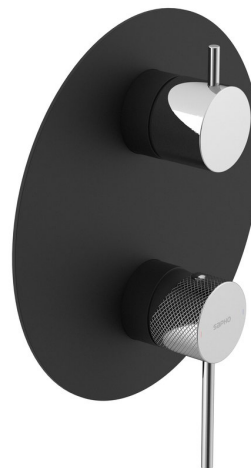

ULTRASAN podomítková sprchová baterie, 2 výstupy, otočný přepínač, černá mat/chrom

 **SAPHO**

Objednací kód: UT043VBC

Základní informace

Značka: Sapho
Série: ULTRASAN

Rozměry

Šířka: 190 mm
Výška: 190 mm

Parametry

Barva: Černá mat
Materiál: Mosaz
Tvar: Kruhové
Instalace: Podomítková
Druh ovládání: Páka
Přepínač na sprchu: Otočný
Ostatní: Dvoucestné
Hmotnost / ks: 3.142 kg
Balení: 3 ks
Záruka: 6 let

Náhradní díly