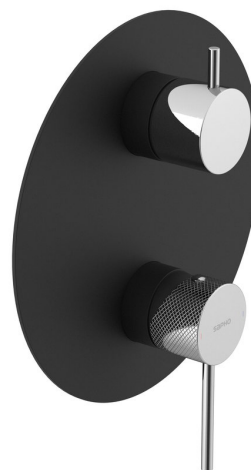

ULTRASAN podomítková sprchová baterie, 2 výstupy, otočný přepínač, černá mat/chrom

 **SAPHO**

Objednací kód: UT043VBC

Základní informace

Značka: Sapho
Série: ULTRASAN

Rozměry

Šířka: 190 mm
Výška: 190 mm

Parametry

Barva: Černá mat
Materiál: Mosaz
Tvar: Kruhové
Instalace: Podomítková
Druh ovládní: Páka
Přepínač na sprchu: Otočný
Ostatní: 2 výstupy
Hmotnost / ks: 3.142 kg
Balení: 3 ks
Záruka: 6 let

Náhradní díly

KEROX směšovací kartuše 35mm, nízká (Objednací kód: 2121B)