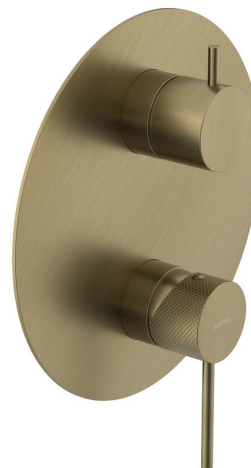

ULTRASAN podomítková sprchová baterie, 2 výstupy, otočný přepínač, zlato mat

 **SAPHO**

Objednací kód: UT043VG

Základní informace

Značka: Sapho
Série: ULTRASAN

Rozměry

Šířka: 190 mm
Výška: 190 mm

Parametry

Záruka: 6 let
Hmotnost / ks: 3.142 kg
Balení: 3 ks
Barva: Zlato mat
Materiál: Mosaz
Tvar: Kruhové
Instalace: Podomítková
Druh ovládání: Páka
Přepínač na sprchu: Otočný
Průměr kartuše: 35 mm
Ostatní: 2 výstupy
3D model: ANO

Náhradní díly

KEROX směšovací kartuše 35mm, nízká (Objednací kód: 2121B)

Technický list