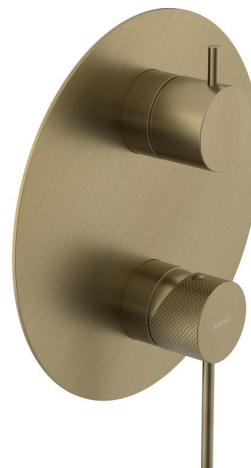

ULTRASAN podomítková sprchová baterie, 2 výstupy, otočný přepínač, zlato mat

 **SAPHO**

Objednací kód: UT043VG

Základní informace

Značka: Sapho
Série: ULTRASAN

Rozměry

Šířka: 190 mm
Výška: 190 mm

Parametry

Barva: Zlato mat
Materiál: Mosaz
Tvar: Kruhové
Instalace: Podomítková
Druh ovládání: Páka
Přepínač na sprchu: Otočný
Ostatní: Dvoucestné
Hmotnost / ks: 3.142 kg
Balení: 3 ks
Záruka: 6 let

Náhradní díly