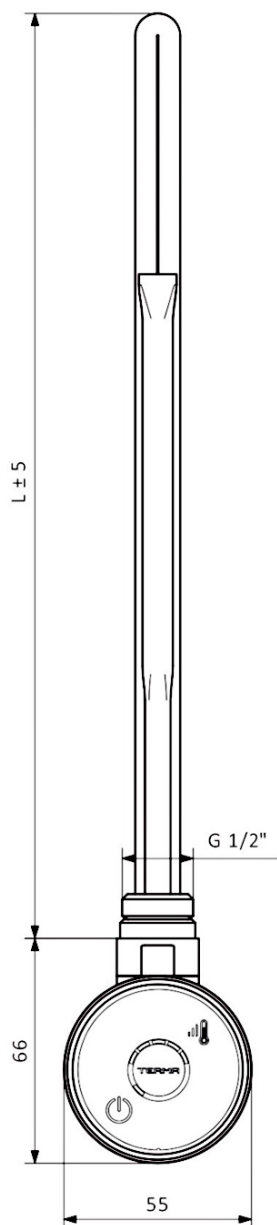

Objednací kód: 600.206.4

Základní informace

Značka: Sapho
Série: WICHER

Parametry

Barva: Bílá
Výkon: 800 W
Stupeň krytí: IPx5
Výbava: Termostat
Hmotnost / ks: 0.89 kg
Balení: 1 ks
Záruka: 2 roky

Technický list

TMG	
Výkon (W)	Délka L (mm)
300	300
400	335
600	365
800	475