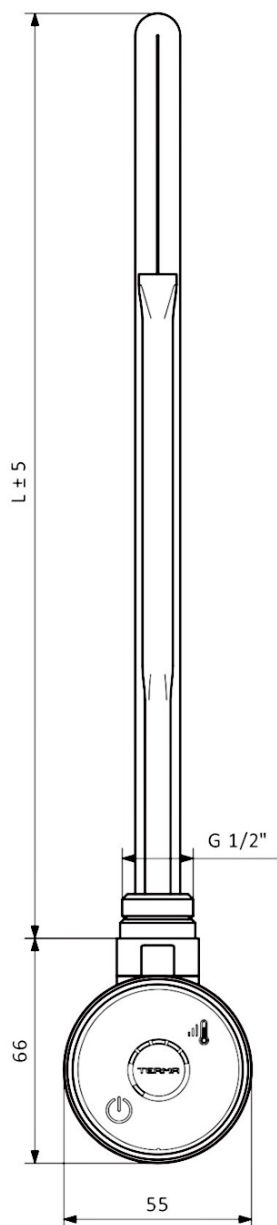

Objednací kód: 600.205.4

Základní informace

Značka: Sapho
Série: WICHER

Parametry

Barva: Bílá
Výkon: 600 W
Stupeň krytí: IPx5
Výbava: Termostat
Hmotnost / ks: 0.78 kg
Balení: 1 ks
Záruka: 2 roky

Technický list

| TMG | |
|-----------|--------------|
| Výkon (W) | Délka L (mm) |
| 300 | 300 |
| 400 | 335 |
| 600 | 365 |
| 800 | 475 |