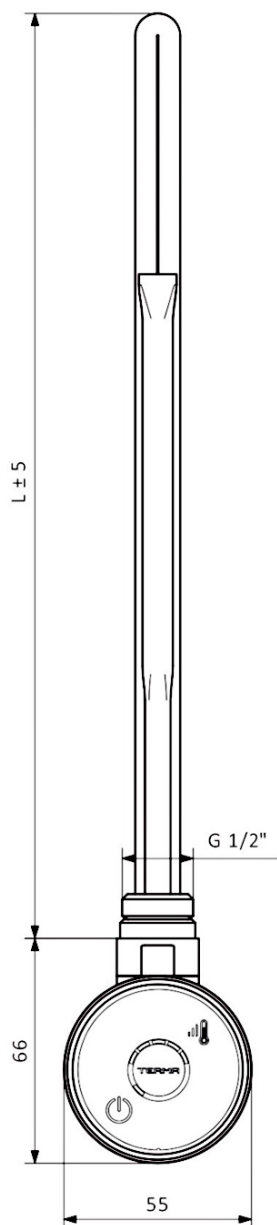

Objednací kód: 600.202.4

Základní informace

Značka: Sapho
Série: WICHER

Parametry

Barva: Bílá
Výkon: 300 W
Stupeň krytí: IPx5
Výbava: Termostat
Hmotnost / ks: 0.72 kg
Balení: 1 ks
Záruka: 2 roky

Technický list

TMG	
Výkon (W)	Délka L (mm)
300	300
400	335
600	365
800	475