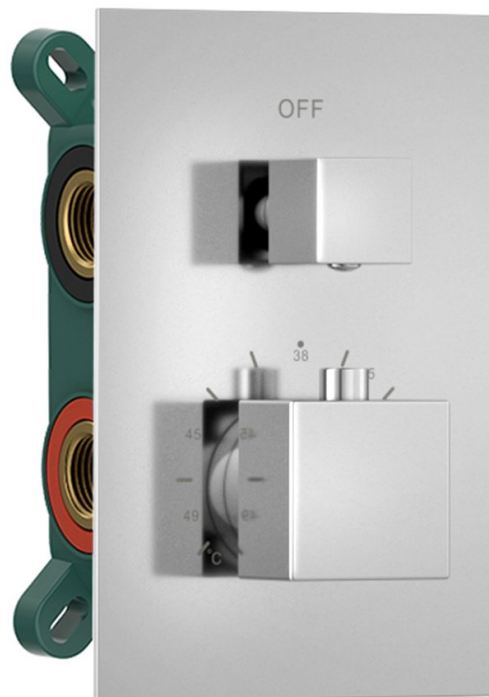

Podomítková sprchová termostatická baterie, box, 3 výstupy, chrom

 **SAPHO**

Objednací kód: 1102-33

Základní informace

Značka: Sapho

Rozměry

Šířka: 120 mm

Výška: 170 mm

Parametry

Záruka: 6 let

Hmotnost / ks: 3.508 kg

Balení: 1 ks

Barva: Chrom

Materiál: Mosaz

Tvar: Hranaté

Instalace: Podomítková

Druh ovládní: Termostat

Přepínač na sprchu: Otočný

Ostatní: 3 výstupy

3D model: ANO

Náhradní díly

Přepínač kartuše, 3 výstupy (Objednací kód: NDIV-33)

Termostatická kartuše (Objednací kód: KU436)

Podomítková sprchová termostatická baterie, box, 3
výstupy, chrom