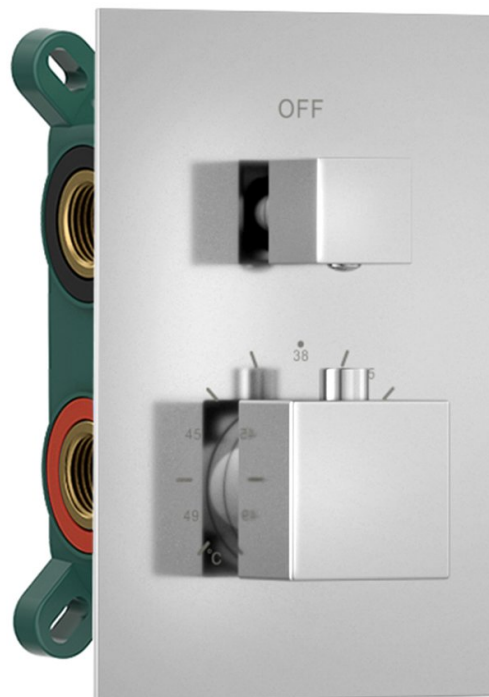

Podomítková sprchová termostatická baterie, box, 3 výstupy, chrom

SAPHO

Objednací kód: 1102-33

Základní informace

Značka: Sapho

Rozměry

Šířka: 120 mm

Výška: 170 mm

Parametry

Barva: Chrom

Materiál: Mosaz

Tvar: Hranaté

Instalace: Podomítková

Druh ovládání: Termostat

Přepínač na sprchu: Otočný

Ostatní: 3 výstupy

Hmotnost / ks: 3.508 kg

Balení: 1 ks

Záruka: 6 let

Náhradní díly

Přepínač kartuše, 3 výstupy (Objednací kód: NDIV-33)

Termostatická kartuše (Objednací kód: KU436)