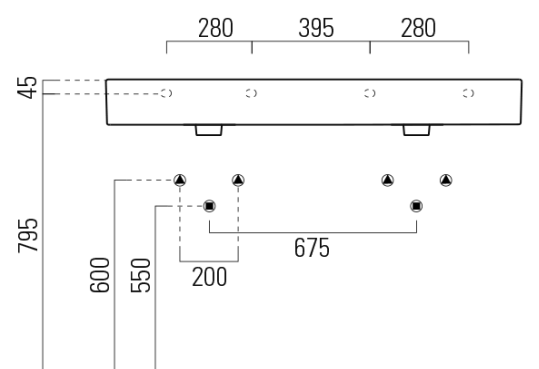

KUBE X keramické dvojumyvadlo 120x47cm, černá mat

Objednací kód: 9425126

Základní informace

Značka: GSI
Série: KUBE X COLOR

Rozměry

Šířka: 1200 mm
Výška: 160 mm
Hloubka: 470 mm

Parametry

Záruka: 2 roky
Barva: Černá
Materiál: Keramika
Instalace: Nástěnná-šrouby
Typ umyvadla: Dvojumyvadlo
Otvor pro baterii: 2 otvory
Přepad: ANO
Tvar: Obdélník
Hmotnost / ks: 34.4 kg
Balení: 1 ks
3D model: ANO

Doporučujeme přikoupit

1 ks GSI umyvadlová výpust 5/4", neuzavíratelná, keramická zátka, 5-65mm, černá mat (Objednací kód: PVC26)

Technický list

* Taglio sul mobile
Furniture's cut