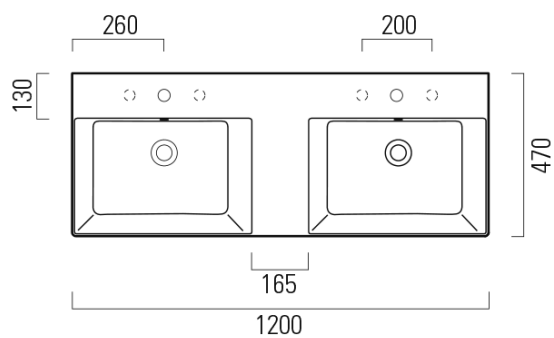

KUBE X keramické dvojumyvadlo 120x47cm, černá mat

Objednací kód: 9425126

Základní informace

Značka: GSI
Série: KUBE X COLOR

Rozměry

Šířka: 1200 mm
Výška: 160 mm
Hloubka: 470 mm

Parametry

Záruka: 2 roky
Barva: Černá
Materiál: Keramika
Instalace: Nástěnná-šrouby
Typ umyvadla: Dvojumyvadlo
Otvor pro baterii: 2 otvory
Přepad: ANO
Tvar: Obdélník
Hmotnost / ks: 34.4 kg
Balení: 1 ks
3D model: ANO

Doporučujeme přikoupit

1 ks GSI umyvadlová výpust 5/4", neuzavíratelná, keramická zátka, 5-65mm, černá mat (Objednací kód: PVC26)

Technický list

* Taglio sul mobile
Furniture's cut