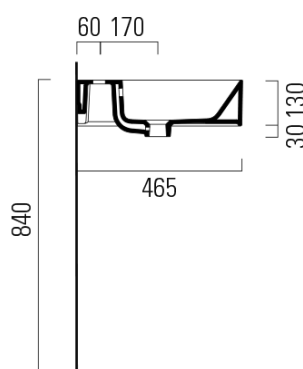

KUBE X keramické dvojumyvadlo 120x47cm, černá mat

Objednací kód: 9425126

Základní informace

Značka: GSI
Série: KUBE X COLOR

Rozměry

Šířka: 1200 mm
Výška: 160 mm
Hloubka: 470 mm

Parametry

Záruka: 2 roky
Barva: Černá
Materiál: Keramika
Instalace: Nástěnná-šrouby
Typ umyvadla: Dvojumyvadlo
Otvor pro baterii: 2 otvory
Přepad: ANO
Tvar: Obdélník
Hmotnost / ks: 34.4 kg
Balení: 1 ks
3D model: ANO

Doporučujeme přikoupit

1 ks GSI umyvadlová výpust 5/4", neuzavíratelná, keramická zátka, 5-65mm, černá mat (Objednací kód: PVC26)

Technický list

* Taglio sul mobile
Furniture's cut