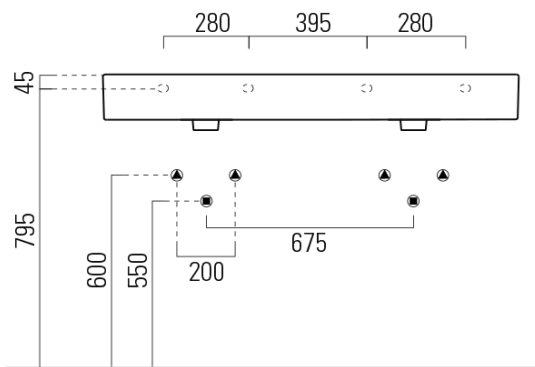

# KUBE X keramické dvojumyvadlo 120x47cm, bez otvoru, černá mat

Objednací kód: 9425026

## Rozměry

Šířka: 1200 mm  
Výška: 160 mm  
Hloubka: 470 mm

## Parametry

Záruka: 2 roky  
Barva: Černá  
Materiál: Keramika  
Instalace: Nástěnná-šrouby  
Typ umyvadla: Dvojumyvadlo  
Otvor pro baterii: Bez otvoru  
Přepad: ANO  
Tvar: Obdélník  
Hmotnost / ks: 34.4 kg  
Balení: 1 ks  
3D model: ANO

## Doporučujeme přikoupit

1 ks GSI umyvadlová výpust 5/4", neuzavíratelná, keramická zátka, 5-65mm, černá mat (Objednací kód: PVC26)

Technický list

\* Taglio sul mobile  
Furniture's cut