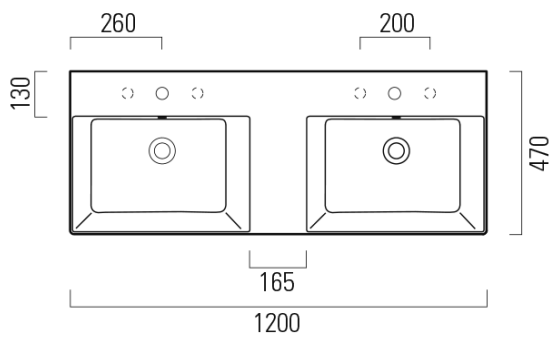

## Rozměry

Šířka: 1200 mm  
Výška: 160 mm  
Hloubka: 470 mm

## Parametry

Záruka: 2 roky  
Barva: Černá  
Materiál: Keramika  
Instalace: Nástěnná-šrouby  
Typ umyvadla: Dvojumyvadlo  
Otvor pro baterii: Bez otvoru  
Přepad: ANO  
Tvar: Obdélník  
Hmotnost / ks: 34.4 kg  
Balení: 1 ks  
3D model: ANO

## Doporučujeme přikoupit

1 ks GSI umyvadlová výpust 5/4", neuzavíratelná, keramická zátka, 5-65mm, černá mat (Objednací kód: PVC26)

Technický list

\* Taglio sul mobile  
Furniture's cut