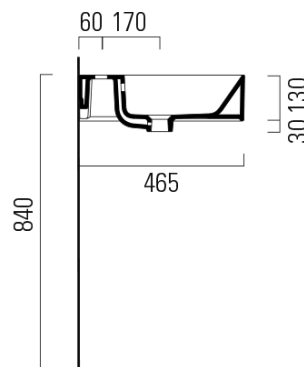

# KUBE X keramické dvojumyvadlo 120x47cm, bez otvoru, černá mat

Objednací kód: 9425026

## Rozměry

Šířka: 1200 mm  
Výška: 160 mm  
Hloubka: 470 mm

## Parametry

Záruka: 2 roky  
Barva: Černá  
Materiál: Keramika  
Instalace: Nástěnná-šrouby  
Typ umyvadla: Dvojumyvadlo  
Otvor pro baterii: Bez otvoru  
Přepad: ANO  
Tvar: Obdélník  
Hmotnost / ks: 34.4 kg  
Balení: 1 ks  
3D model: ANO

## Doporučujeme přikoupit

1 ks GSI umyvadlová výpust 5/4", neuzavíratelná, keramická zátka, 5-65mm, černá mat (Objednací kód: PVC26)

Technický list

\* Taglio sul mobile  
Furniture's cut