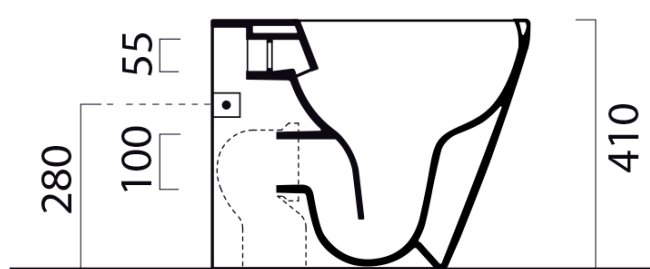

MODO WC mísa stojící, Swirlflush, 37x52cm, spodní/zadní odpad, creta dual-mat

GSI
ceramica

Objednací kód: 981008

Základní informace

Značka: GSI
Série: MODO

Rozměry

Šířka: 370 mm
Výška: 410 mm
Hloubka: 520 mm

Parametry

Barva: Běžová
Materiál: Keramika
Technologie splachování: Swirlflush
Objem splachovací vody: Splachování 3 l, Splachování 4,5 l
Tvar: Klasik
Výbava: DualGlaze, Skryté uchycení
Balení obsahuje: Montážní sada
Balení neobsahuje: WC sedátko
Hmotnost / ks: 24.45 kg
Balení: 1 ks
Záruka: 2 roky

Doporučujeme přikoupit

1 ks MODO WC sedátko, Soft Close, Quick Release, creta mat/chrom (Objednací kód: MS98C08)

Technický list

110

150 50