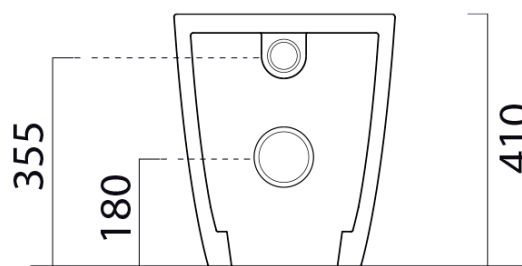

MODO WC mísa stojící, Swirlflush, 37x52cm, spodní/zadní odpad, creta dual-mat

GSI
ceramica

Objednací kód: 981008

Základní informace

Značka: GSI
Série: MODO

Rozměry

Šířka: 370 mm
Výška: 410 mm
Hloubka: 520 mm

Parametry

Barva: Běžová
Materiál: Keramika
Technologie splachování: Swirlflush
Objem splachovací vody: Splachování 3 l, Splachování 4,5 l
Tvar: Klasik
Výbava: DualGlaze, Skryté uchycení
Balení obsahuje: Montážní sada
Balení neobsahuje: WC sedátko
Hmotnost / ks: 24.45 kg
Balení: 1 ks
Záruka: 2 roky

Doporučujeme přikoupit

1 ks MODO WC sedátko, Soft Close, Quick Release, creta mat/chrom (Objednací kód: MS98C08)

Technický list

110

150 50