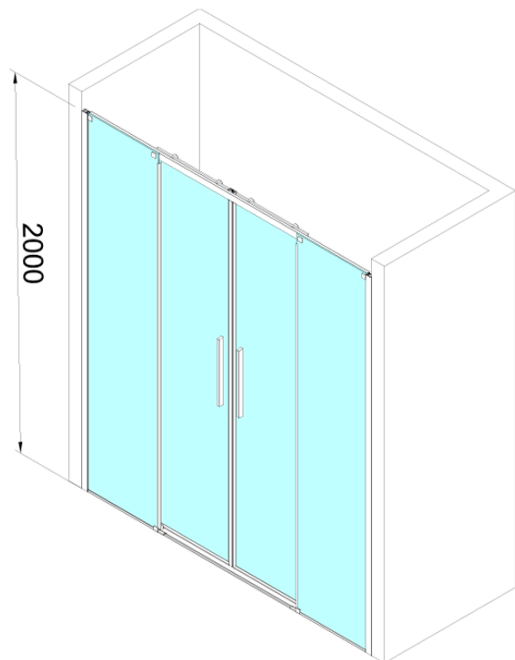

# ALTIS posuvné dveře 1670-1710mm, výška 2000mm, čiré sklo

Objednací kód: AL4415C

## Rozměry

Šířka: 1700 mm

Výška: 2000 mm

## Parametry

Záruka: 2 roky

Hmotnost / ks: 37 kg

Balení: 2 ks

Barva profilu: Chrom

Tvar: Dveře do niky

Typ otevírání: Posuvné

Šířka vstupu: 655 mm

Typ výplně: Čiré sklo

Úprava skla: Antidrop

Tloušťka skla: 8 mm

Instalační šířka od: 1670 mm

Instalační šířka do: 1710 mm

Vlastnosti: Bezrámové provedení