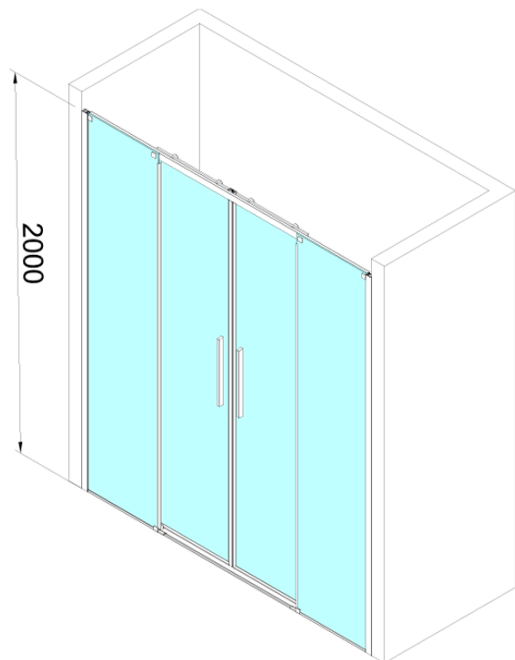

ALTIS posuvné dveře 1670-1710mm, výška 2000mm, čiré sklo

Objednací kód: AL4415C

Základní informace

Značka: Polysan

Série: ALTIS

Rozměry

Šířka: 1700 mm

Výška: 2000 mm

Parametry

Barva profilu: Chrom - Leštěný hliník

Tvar: Dveře do niky

Typ otevírání: Posuvné

Šířka vstupu: 655 mm

Typ výplně: Čiré sklo

Úprava skla: Antidrop

Tloušťka skla: 8 mm

Instalační šířka od: 1670 mm

Instalační šířka do: 1710 mm

Vlastnosti: Bezrámové provedení

Hmotnost / ks: 37.0 kg

Balení: 2 ks

Záruka: 2 roky

Náhradní díly

Set svislých těsnění pro sklo 8/8mm, 2000mm (2ks) (Objednací kód: NDAL06)

ALTIS madlo (Objednací kód: NDAL-MADLO)

Set magnetických těsnění 45° pro sklo 8/8mm, 2000mm (2ks) (Objednací kód: NDTL04)

ALTIS Instalační set (Objednací kód: NDAL01)

Technický list

Model	A	B	C
AL4415C/AL4412B	1670-1710	390	655
AL4515C/AL4512B	1770-1810	440	655