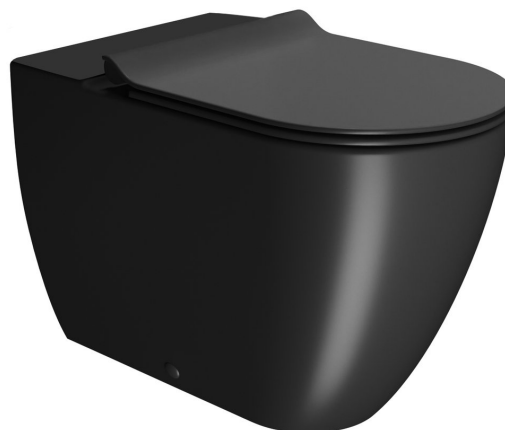

PURA WC mísa kombi spodní/zadní odpad, Swirlflush, 36x63cm, černá dual-mat

GSI
ceramica

Objednací kód: 880626

Základní informace

Značka: GSI
Série: PURA COLOR

Rozměry

Šířka: 360 mm
Výška: 420 mm
Hloubka: 630 mm

Parametry

Záruka: 2 roky
Barva: Černá
Materiál: Keramika
Technologie splachování: SwirlFlush
Tvar: Klasik
Ostatní: DualGlaze, Odpad spodní, Odpad zadní
Balení neobsahuje: Kotvící sada, WC sedátko
Hmotnost / ks: 39 kg
Balení: 1 ks
3D model: ANO