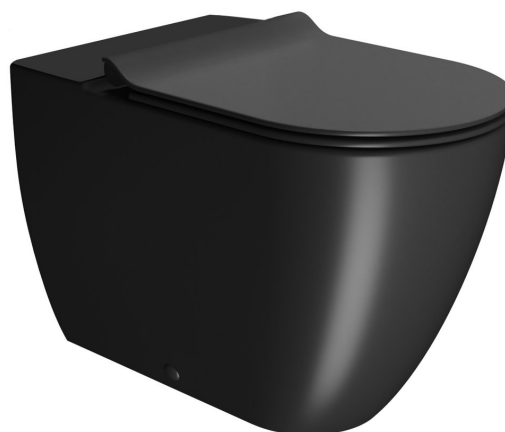

# PURA WC mísa kombi spodní/zadní odpad, Swirlflush, 36x63cm, černá dual-mat

GSI  
ceramica

Objednací kód: 880626

## Základní informace

Značka: GSI  
Série: PURA COLOR

## Rozměry

Šířka: 360 mm  
Výška: 420 mm  
Hloubka: 630 mm

## Parametry

Barva: Černá  
Materiál: Keramika  
Technologie splachování: Swirlflush  
Objem splachovací vody: Splachování 3 l, Splachování 4,5 l  
Tvar: Klasik  
Výbava: DualGlaze, Odpad spodní, Odpad zadní  
Balení neobsahuje: Montážní sada, WC sedátko  
Hmotnost / ks: 39.0 kg  
Balení: 1 ks  
Záruka: 2 roky