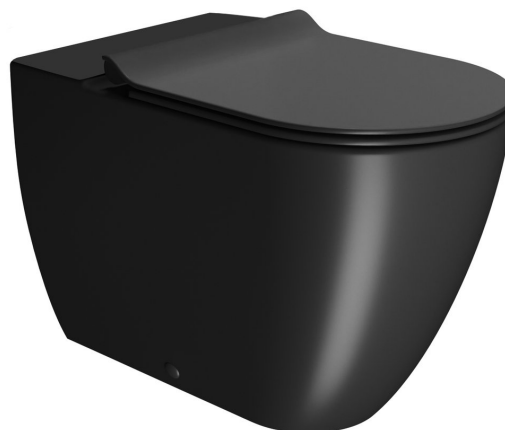

PURA WC mísa kombi spodní/zadní odpad, Swirlflush, 36x63cm, černá dual-mat

GSI[®]
ceramica

Objednací kód: 880626

Základní informace

Značka: GSI
Série: PURA COLOR

Rozměry

Šířka: 360 mm
Výška: 420 mm
Hloubka: 630 mm

Parametry

Barva: Černá
Materiál: Keramika
Technologie splachování: SwirlFlush
Tvar: Klasik
Ostatní: DualGlaze, Odpad spodní, Odpad zadní
Balení neobsahuje: Kotvící sada, WC sedátko
Hmotnost / ks: 39.0 kg
Balení: 1 ks
Záruka: 2 roky