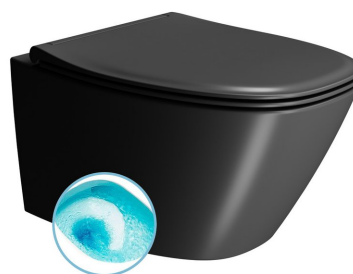

# MODO závěsná WC mísa, Swirlflush, 37x54cm, černá dual-mat

GSI  
ceramica

Objednací kód: 841526

## Základní informace

Značka: GSI  
Série: MODO

## Rozměry

Šířka: 370 mm  
Výška: 340 mm  
Hloubka: 545 mm

## Parametry

Barva: Černá  
Materiál: Keramika  
Technologie splachování: SwirlFlush  
Objem splachovací vody: 3 l / 4,5 l  
Tvar: Klasik  
Ostatní: DualGlaze, Skryté uchycení  
Balení obsahuje: Montážní sada  
Balení neobsahuje: WC sedátko  
Hmotnost / ks: 24.4 kg  
Balení: 1 ks  
Záruka: 2 roky