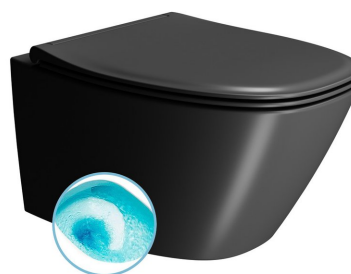

## MODO závěsná WC mísa, Swirlflush, 37x54cm, černá dual-mat

GSI  
ceramica

Objednací kód: 841526

### Základní informace

Značka: GSI  
Série: MODO

### Rozměry

Šířka: 370 mm  
Výška: 340 mm  
Hloubka: 545 mm

### Parametry

Barva: Černá  
Materiál: Keramika  
Technologie splachování: Swirlflush  
Objem splachovací vody: Splachování 3 l, Splachování 4,5 l  
Tvar: Klasik  
Výbava: DualGlaze, Skryté uchycení  
Balení obsahuje: Montážní sada  
Balení neobsahuje: WC sedátko  
Hmotnost / ks: 24.4 kg  
Balení: 1 ks  
Záruka: 2 roky