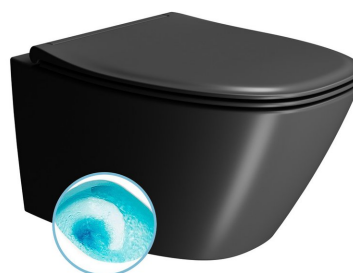

## MODO závěsná WC mísa, Swirlflush, 37x54cm, černá dual-mat

GSI  
ceramica

Objednací kód: 841526

### Základní informace

Značka: GSI  
Série: MODO COLOR

### Rozměry

Šířka: 370 mm  
Výška: 340 mm  
Hloubka: 545 mm

### Parametry

Záruka: 2 roky  
Barva: Černá  
Materiál: Keramika  
Technologie splachování: SwirlFlush  
Objem splachovací vody: 3 l / 4,5 l  
Tvar: Klasik  
Ostatní: DualGlaze, Skryté uchycení  
Balení obsahuje: Montážní sada  
Balení neobsahuje: WC sedátko  
Hmotnost / ks: 24.4 kg  
Balení: 1 ks  
3D model: ANO