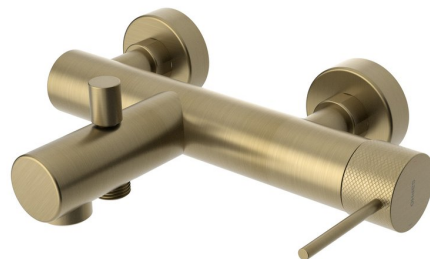

Objednací kód: UT010VG

## Základní informace

Značka: Sapho  
Série: ULTRASAN

## Rozměry

Šířka: 260 mm  
Hloubka: 194 mm

## Parametry

Barva: Zlato mat  
Materiál: Mosaz  
Tvar: Kruhové  
Instalace: Nástěnná 150 mm  
Druh ovládní: Páka  
Přepínač na sprchu: Tlakový s aretací  
Hmotnost / ks: 3.612 kg  
Balení: 2 ks  
Záruka: 6 let