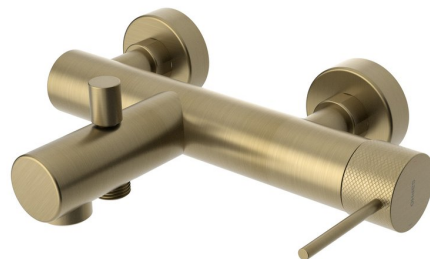

Objednací kód: UT010VG

Základní informace

Značka: Sapho
Série: ULTRASAN

Rozměry

Šířka: 260 mm
Hloubka: 194 mm

Parametry

Barva: Zlato mat
Materiál: Mosaz
Tvar: Kruhové
Instalace: Nástěnná 150 mm
Druh ovládní: Páka
Přepínač na sprchu: Tlakový s aretací
Hmotnost / ks: 3.612 kg
Balení: 2 ks
Záruka: 6 let

Náhradní díly

Směšovací kartuše 35mm (Objednací kód: ACCR004)

Technický list